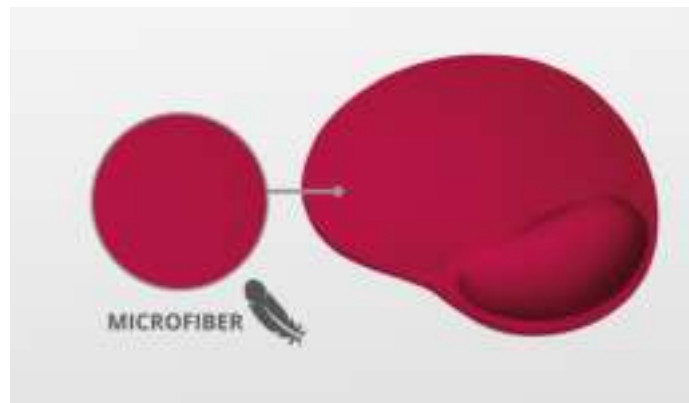

## Doux et confortable

Nous avons découvert BigFoot et il est bien plus doux que nous l'imaginions. Le tapis de souris Trust BigFoot Mouse Pad vous assure un contrôle total des mouvements de votre souris, tout en restant confortable.

## Tout est dans le poignet

Longue journée au bureau ? Ne vous inquiétez pas : le tapis de souris veille constamment à votre confort. Le gel souple du repose-poignet supporte votre main et vous permet de vous concentrer sur votre travail sans peiner.

## Grande stabilité

Le tapis de souris bénéficie d'une base antidérapante et reste bien en place sur votre bureau. Et peu importe la rapidité des mouvements de votre souris, le tapis restera au même endroit.

## Performance de précision

La surface douce en microfibre du tapis améliorera les performances de votre souris, quelle qu'elle soit. Avec plus de précision, vous déplacerez le pointeur de votre souris de manière fluide sur l'écran.