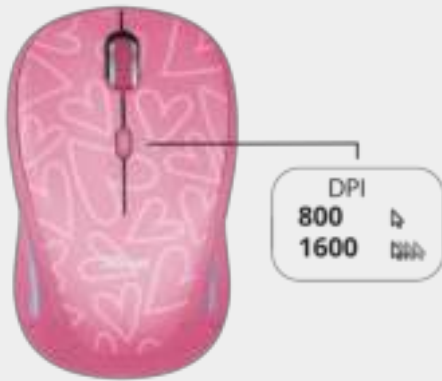

#22336

Souris sans fil

Souris sans fil compacte avec éclairage LED changeant continuellement de couleur

Principales caractéristiques

- Éclairage LED changeant continuellement de couleur
- Microrécepteur USB logeable dans la souris
- Côtés en caoutchouc pour une prise en main et un confort parfaits
- Portée sans fil de 8 mètres (2,4 GHz)
- Bouton de sélection de précision (800/1600 ppp)
- Bouton marche/arrêt

Qu'y a-t-il dans la boîte

- Souris optique sans fil
- Microrécepteur USB
- 1 pile AA

Configuration requise

- Windows 10, 8 ou 7
- Mac équipé d'un processeur Intel avec Mac OS X 10.5 (Leopard) ou version supérieure
- Chrome OS
- Port USB

Illuminated design

The Trust Yvi wireless illuminated mouse combines functionality with colour. Take this compact mouse anywhere with you and start working in a flash. The Trust Yvi wireless illuminated mouse combines functionality with colour. Take this compact mouse anywhere with you and start working in a flash.

Wireless technology

The mouse works wirelessly within a range of 8 meters via a storable USB micro receiver. Plug this small receiver into your laptop or PC and you can start using the mouse immediately. When you're finished, simply leave the receiver in your PC or laptop or store it in the compartment in the mouse. Easily turn the mouse on/off with the power switch to save battery.