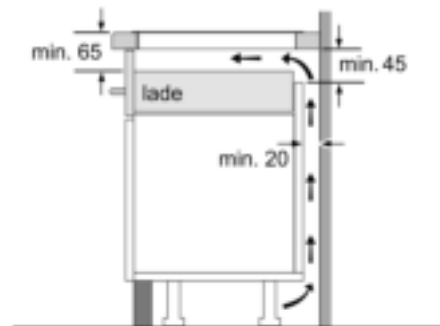

**Technische Data**

Productnaam/ Productfamilie : kookplaat glaskeramiek  
Uitvoering : Inbouw  
Energiesoort : Elektrisch  
Aantal zones dat tegelijk kan worden gebruikt : 4  
Inbouwfmetingen (hxbxd) : 51 x 560-560 x 490-500 mm  
Breedte apparaat : 592 mm  
Afmetingen (HxBxD) : 51 x 592 x 522 mm  
Afmetingen inclusief verpakking hxbxd : 126 x 753 x 608 mm  
Nettogewicht : 10,3 kg  
Brutogewicht : 11,4 kg  
Restwarmte indicator : Apart  
Positie bedieningspaneel : Front  
Materiaal vangschaal : Glaskeramisch  
Kleur oppervlak : zwart  
Keurmerken : AENOR, CE  
Lengte elektriciteitsnoer : 110 cm  
EAN-code : 4242005285167  
Aansluitwaarde : 3700 W  
Spanning : 220-240 V  
Frequentie : 50; 60 Hz

#### Installatie

- Afmetingen (bxdxh): 59.2 cm x 52.2 cm x 5.1 cm
- Inbouwmaten (hxbxd) : 5.1 cm x 56.0 cm x (49.0 cm - 50.0 cm)
- Minimale werkbladdikte: 16 mm
- Aansluitwaarde: 3700 W
- PowerManagement functie: beperk het maximale vermogen indien nodig (afhankelijk van de zekering van de elektrische installatie).
- Aansluitkabel 1.1 m, met stekker: plug and play, geen elektriciens nodig voor installatie.

Serie | 4, Inductiekookplaat, 60 cm, zwart  
PUE63KBB5D

① Er moet voor een ventilatiespleet worden gezorgd.

Afmetingen in mm

Afmetingen in mm