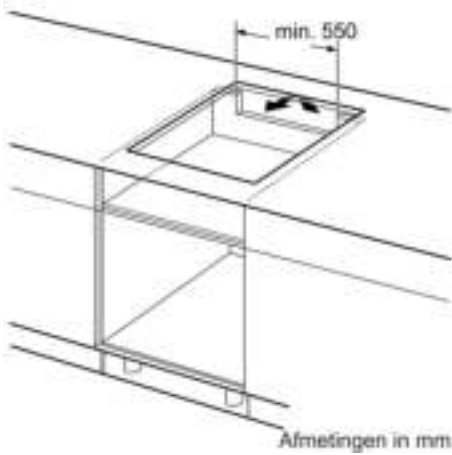

Serie | 4, Inductiekookplaat, 60 cm, zwart
PUE63KBB5D

① Er moet voor een ventilatiespleet worden gezorgd.

Afmetingen in mm