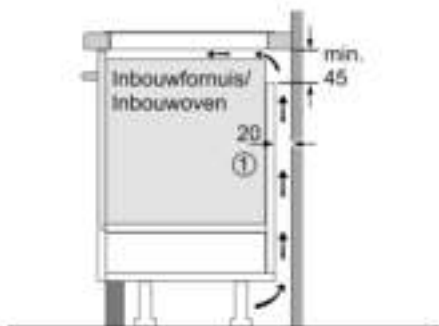

Serie | 4, Inductiekookplaat, 60 cm, zwart
PUE63KBB5D

① Er moet voor een ventilatiespleet worden gezorgd.

Afmetingen in mm