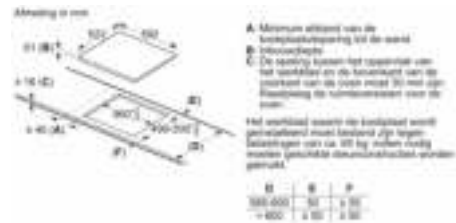

Serie | 4, Inductiekookplaat, 60 cm, zwart
PUE63KBB5D

① Er moet voor een ventilatiespleet worden gezorgd.

Afmetingen in mm