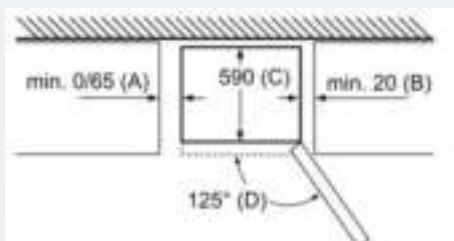

iQ300, Vrijstaande koel-
vriescombinatie, 203 x 60 cm
KG39NXXEB

Maatschetsen

Apparaatnaam	A	B	C	D
KG39NXXEB, 36, 39, 46, 49	0/65	20	590	125
KG39NXXEB, 49	0/65	20	590	125

Afmeting A:
Bij modellen met verticaal geïntegreerde grepen, is voor een eenvoudig openen een minimale afstand van 65 mm noodzakelijk.
Afmeting in mm