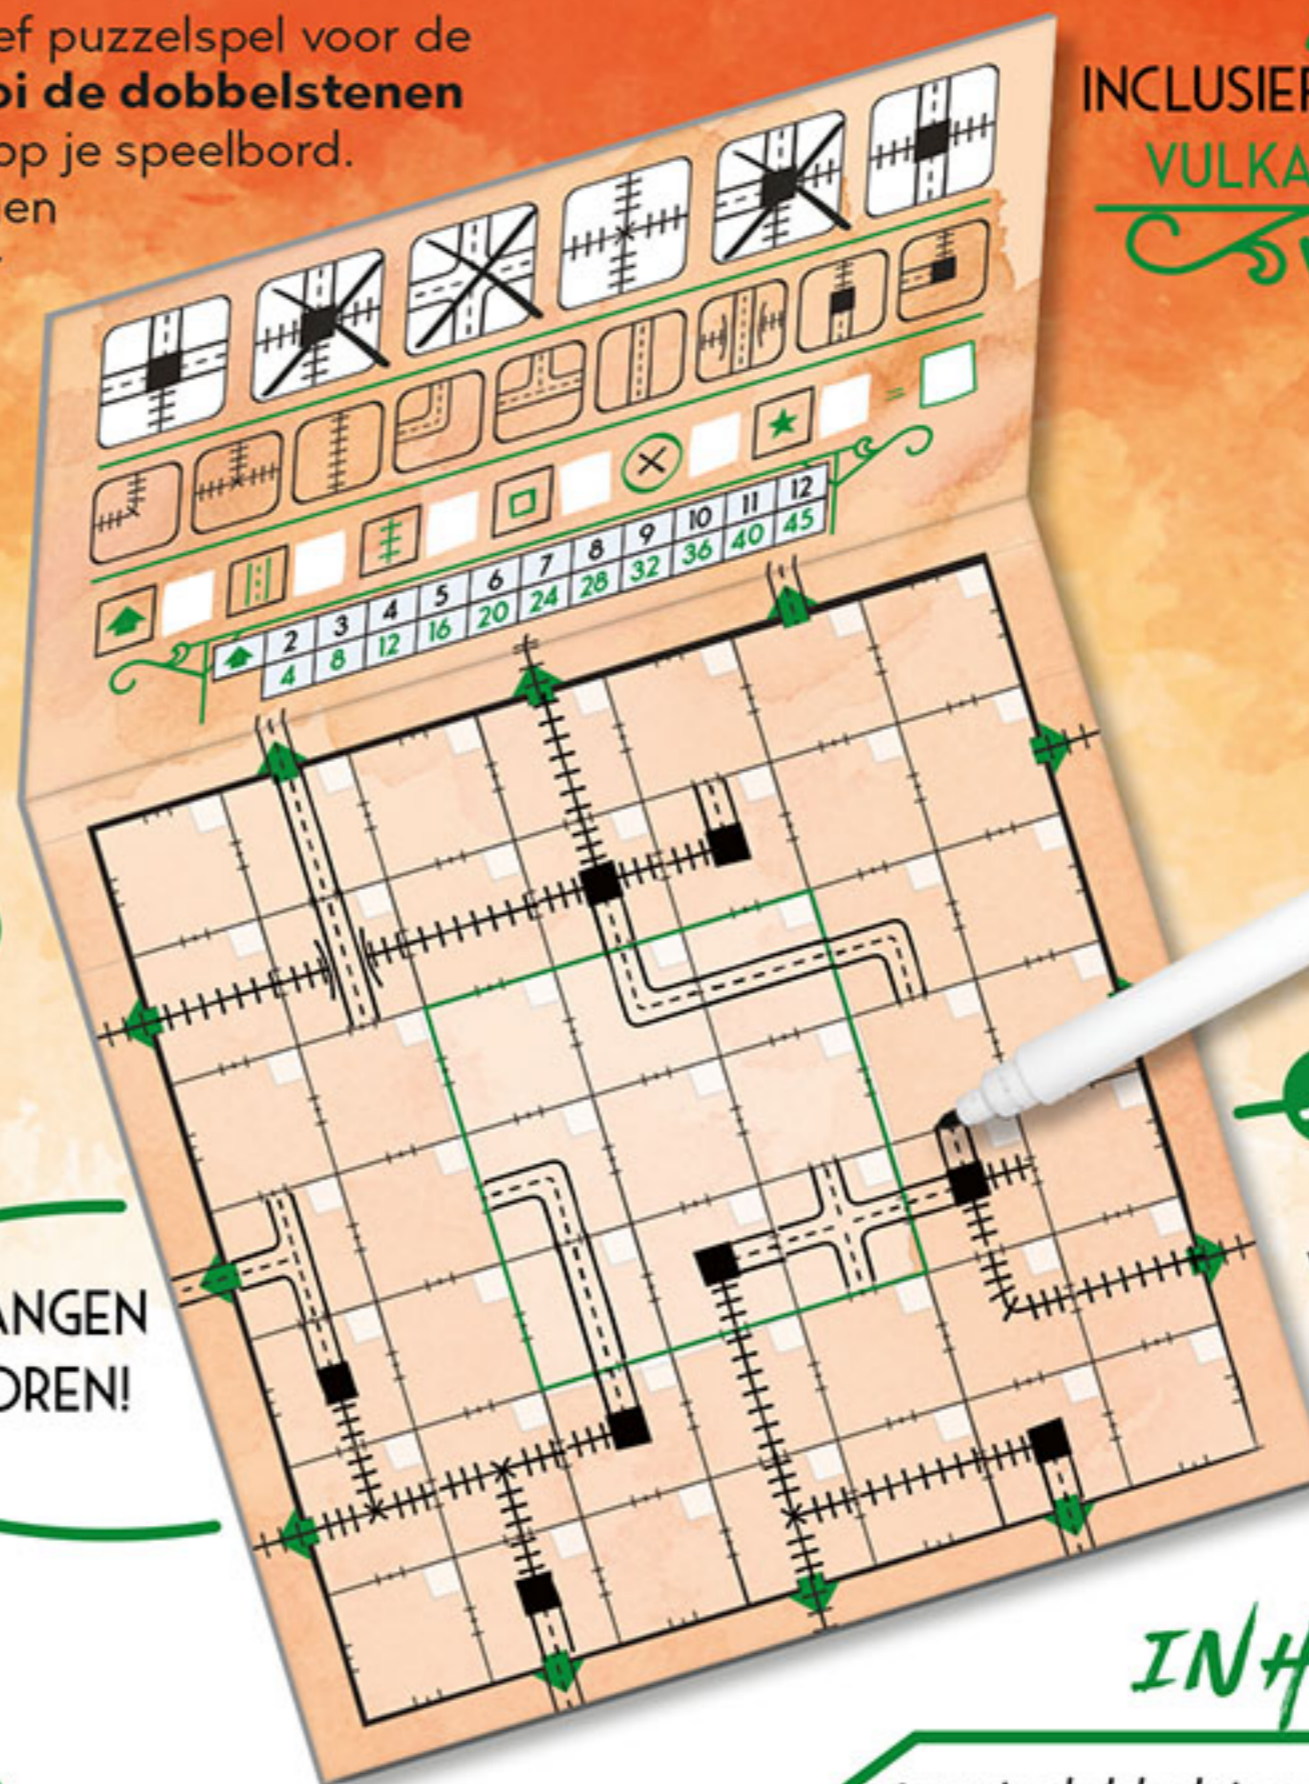

KOOP OOK DE DIEPBLAUWE VERSIE EN SPEEL MET MAXIMAAL 12 SPELERS!

2
TEKEN ROUTES EN VORM NETWERKEN ...

INCLUSIEF TWEE UITBREIDINGEN:
VULKANEN EN METEOREN!