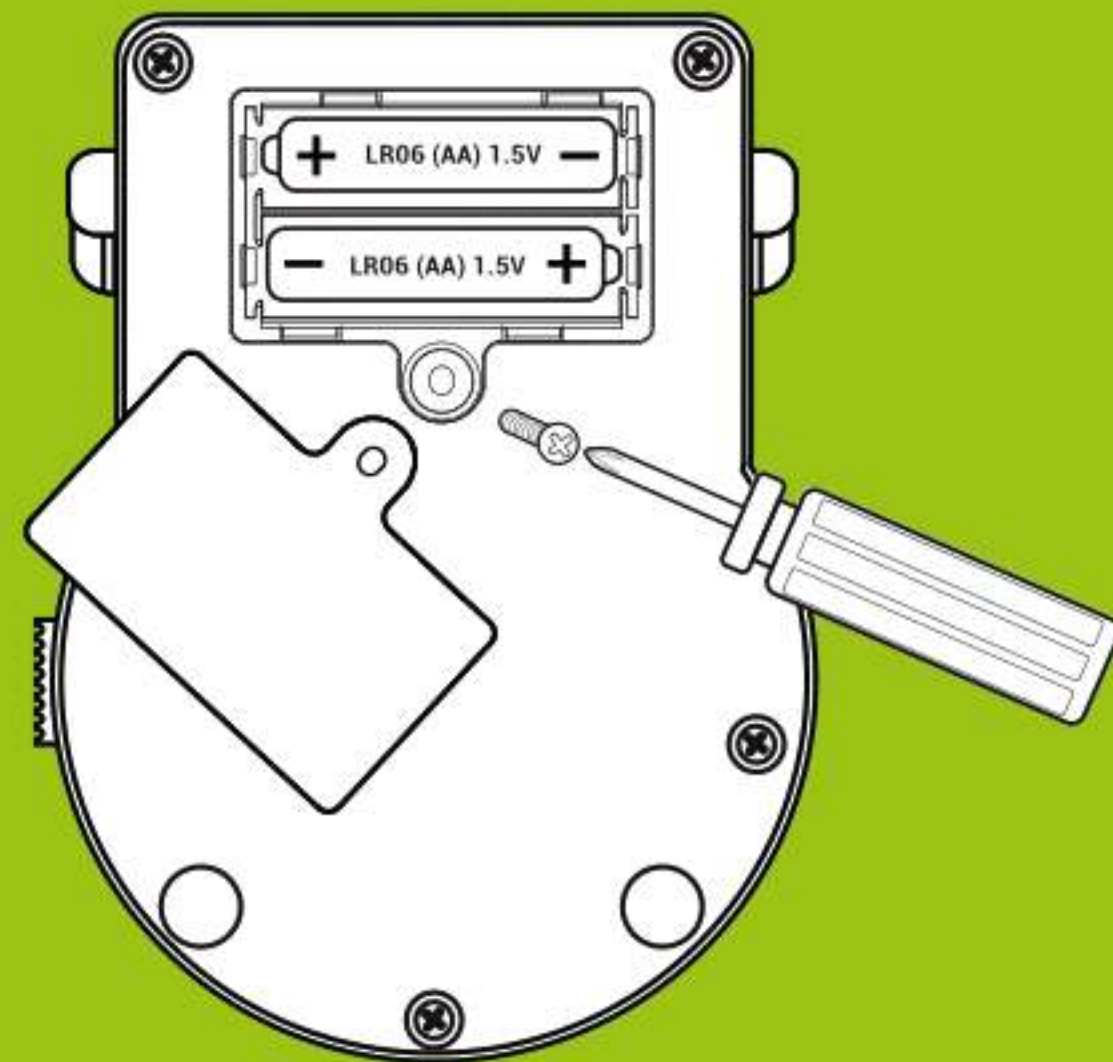

EINDE VAN HET SPEL:

Stop de botten terug in het bakje en de hond in de slaappositie. Het spel gaat door tot er nog maar een speler over is. Die speler wint.

EXTRA INFORMATIE:

🦷 Als je probeert de botten te pakken, duw niet te hard op de bodem van het bakje. Zo wordt Bobby minder snel wakker.

🦷 Luister naar het gesnurk om te bepalen of hij in diepe slaap is, of bijna wakker wordt.

© 2021 Goliath, Vijzelpad 80, 8051 KR Hattem, Nederland.

Instructieblad moet worden bewaard, omdat het belangrijke informatie bevat. Made in China

Waarschuwing. Niet geschikt voor kinderen jonger dan 36 maanden. Kleine onderdelen. Verstikkingsgevaar.

Niet oplaadbare batterijen mogen niet opnieuw opgeladen worden. Oplaadbare batterijen mogen alleen opgeladen worden onder toezicht van een volwassene. Oplaadbare batterijen moeten uit het speelgoed worden verwijderd alvorens te worden opgeladen. Verschillende soorten batterijen of nieuwe en gebruikte batterijen mogen niet worden gemengd. De batterijen moeten volgens de juiste poolrichting geplaatst worden. Lege batterijen moeten uit het speelgoed worden verwijderd. De aansluitklemmen mogen niet kortgesloten zijn.