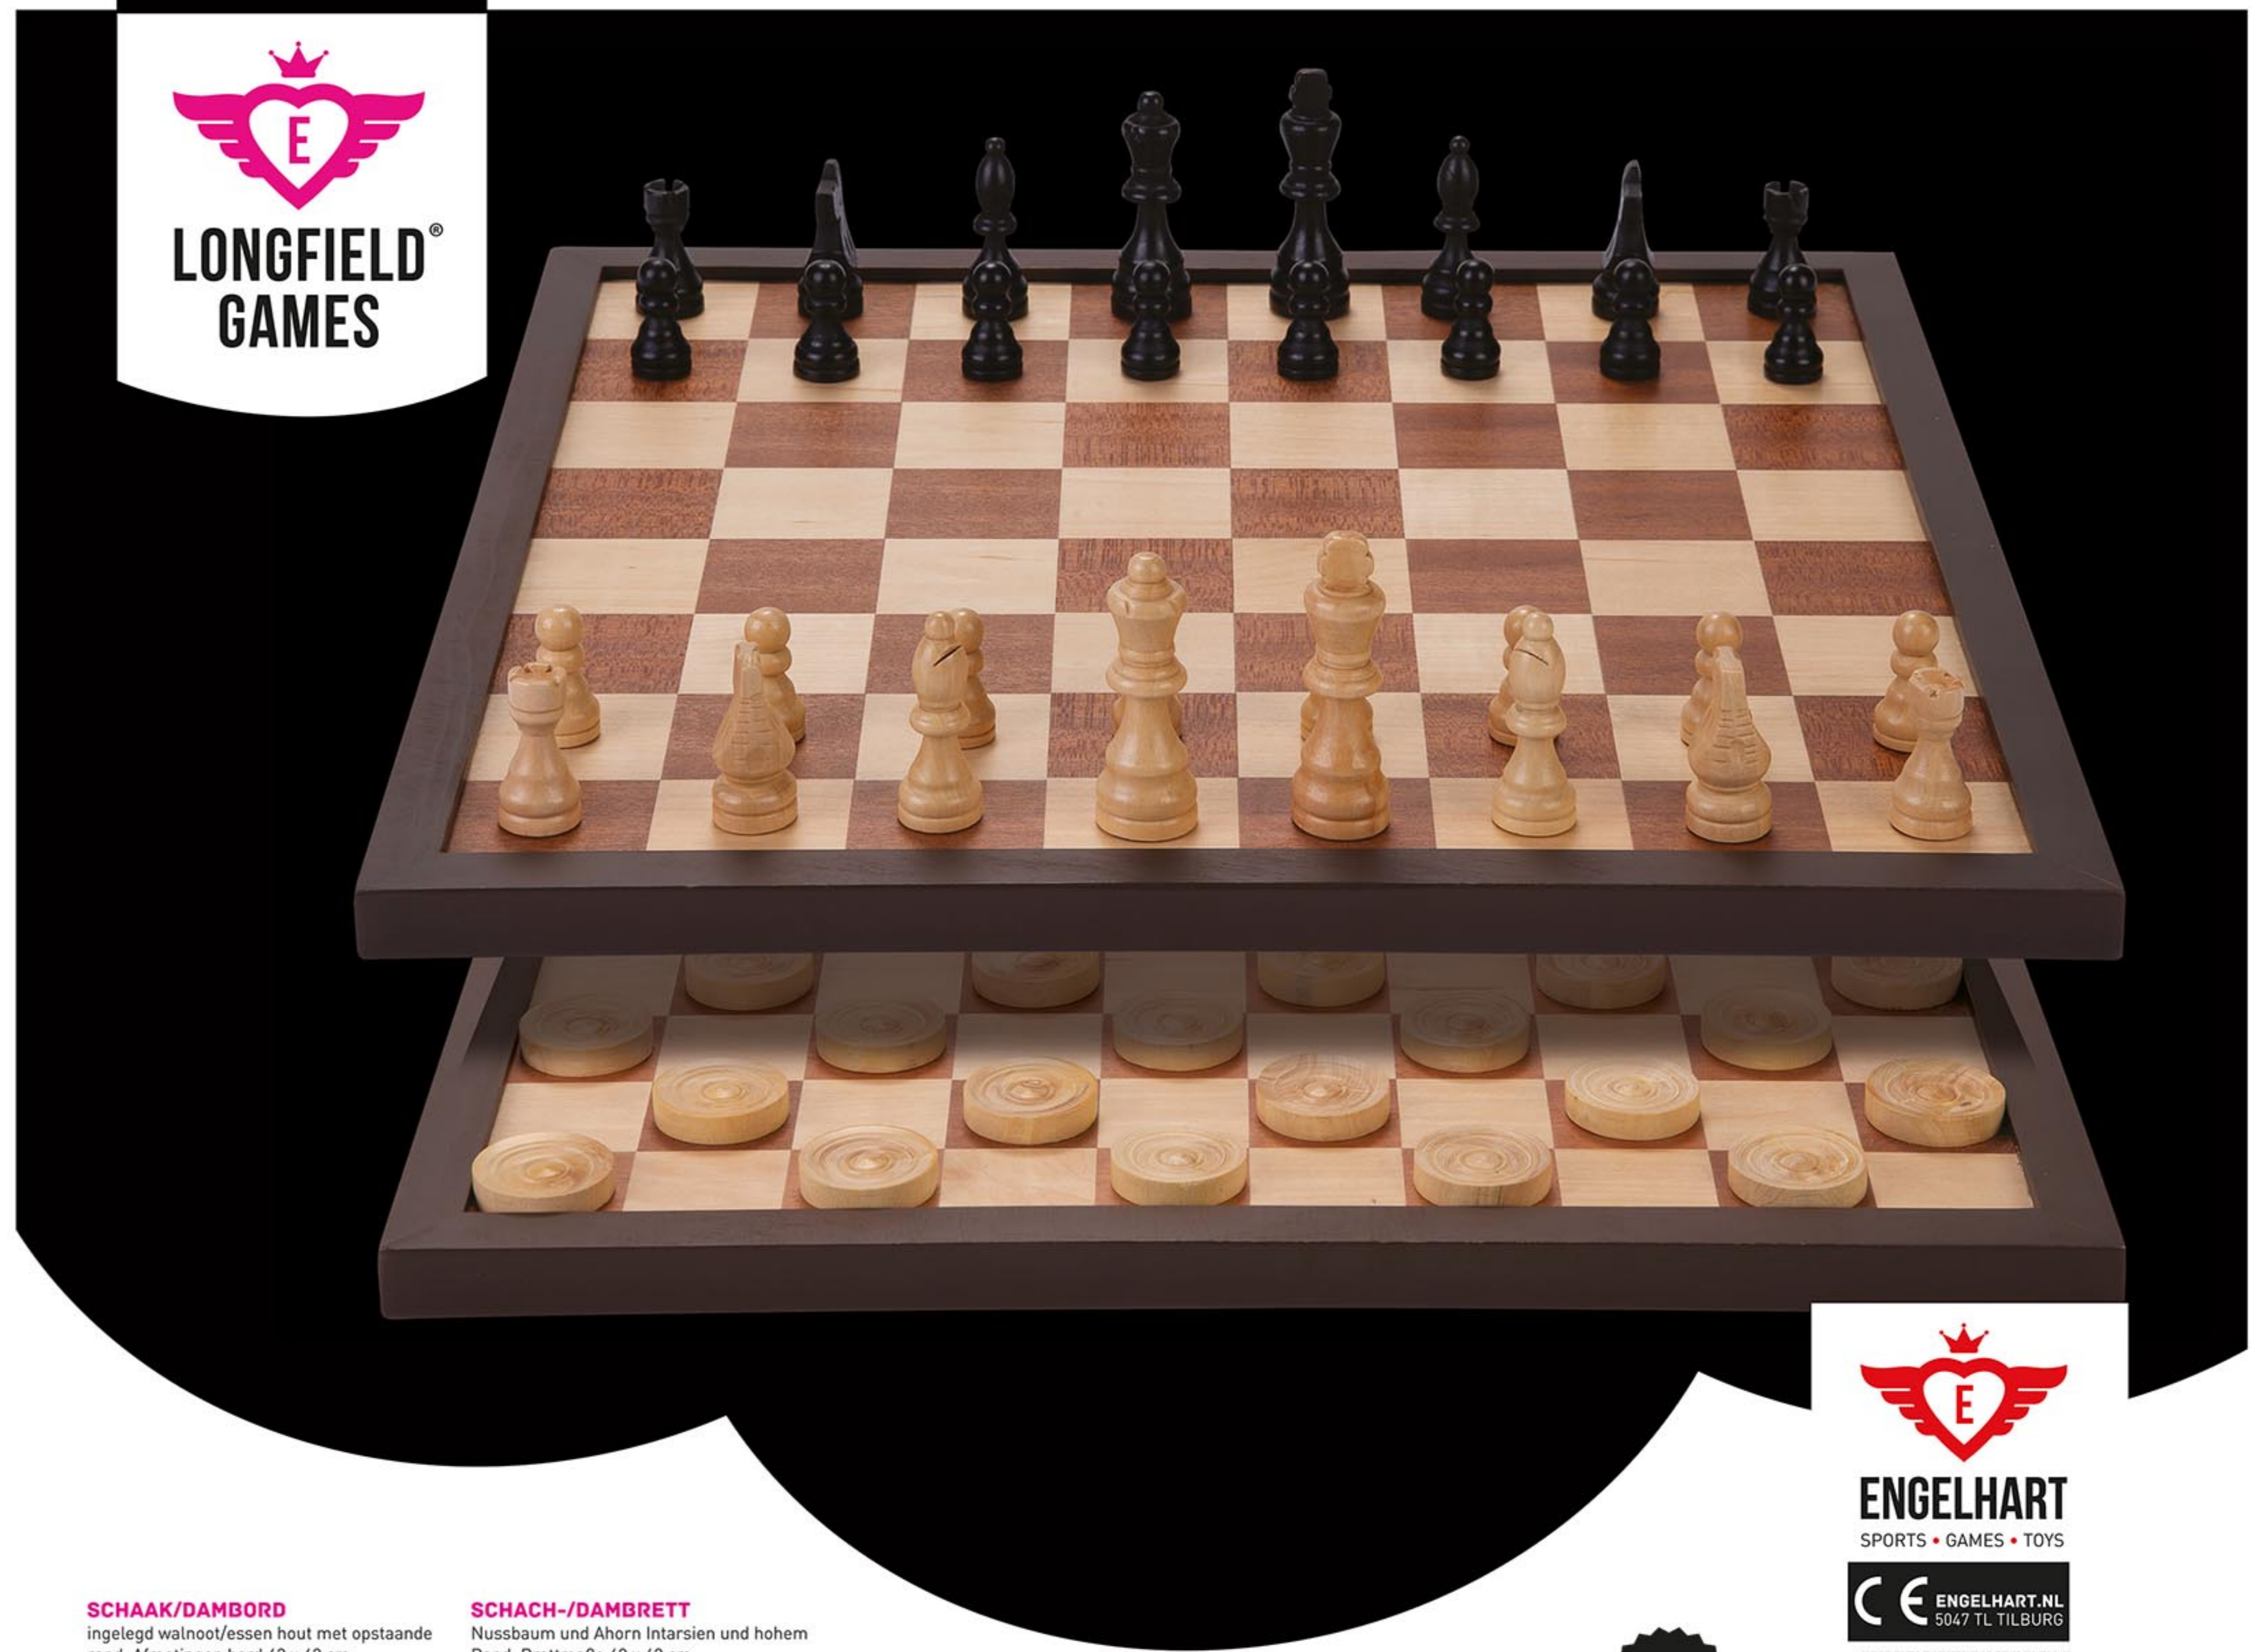

SCHAAK/DAMBORD

SCHAAK/DAMBORD

INGELEGD WALNOOT/ESSEN HOUT | MET OPSTAANDE RAND | AFMETINGEN BORD 42 X 42 CM

ENGELHART
SPORTS • GAMES • TOYS

ART.NO. 170489

6+

SCHAAK/DAMBORD
ingelegd walnoot/essen hout met opstaande rand. Afmetingen bord 42 x 42 cm

SCHACH-/DAMBRETT
Nussbaum und Ahorn Intarsien und Hohem Rand. Brettmaße 42 x 42 cm

CHESS/CHECKER BOARD
inlaid wallnut/maple veneer with raised edge. Board dimensions 42 x 42 cm

ECHIQUIER/DAMIER
En Bois Noyer / Bois de Frene marqueté avec bord droit. Dimensions Plateau 42 x 42 cm

CHESS/CHECKER

INLAID WALLNUT/MAPLE VENEER | WITHRAISED EDGE | BOARD DIMENSIONS 42 X 42 CM