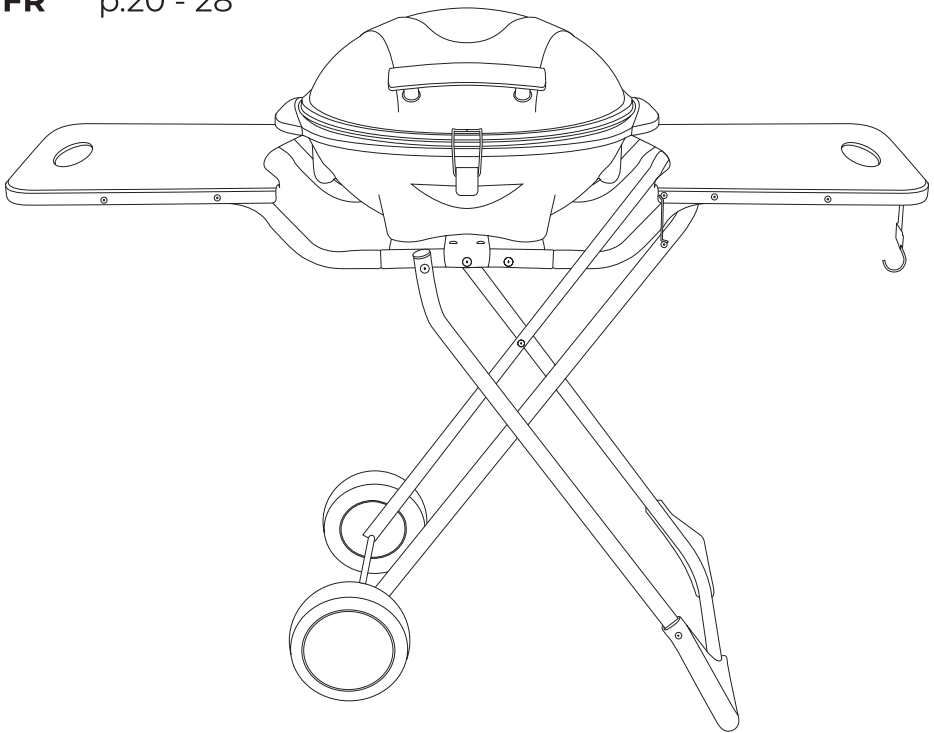

Gebruiksaanwijzing - Opvouwbare elektrische barbecue

User Manual - Foldable Electric grill

Manuel d'utilisation - Barbecue électrique pliable

NL p.2 - 10
EN p.11 - 19
FR p.20 - 28

Model/Modèle: KB715

RoHS

CHN
MADE IN CHINA