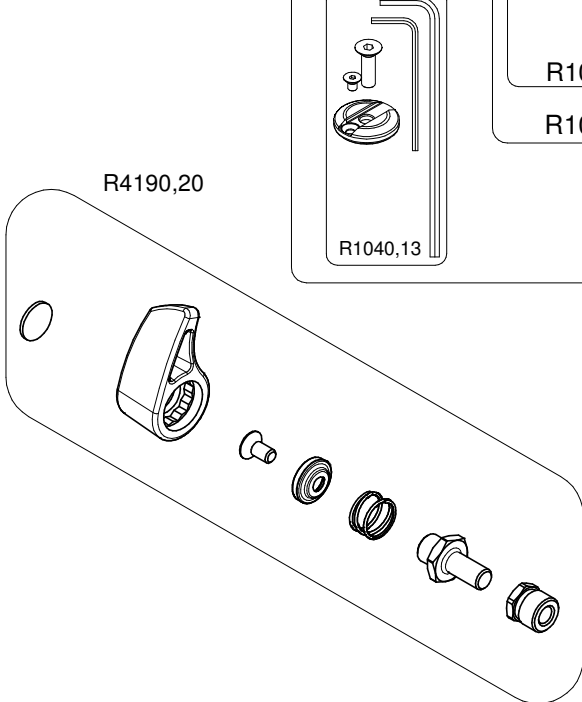

**Manfrotto**  
**Imagine More**

**ART.**  
**MHXPRO-BHQ6**  
From serial number  
F0320001

Art. MSQ6PL

R1040,02

R1040,01

R3,4648-Q6

R1040,07

R1040,06  
(5 pcs)

R1040,03  
(5 pcs)

R1040,13

R1040,02

R1040,01

R4190,20

R4190,21

Art. MSQ6

R1069M01C152Z