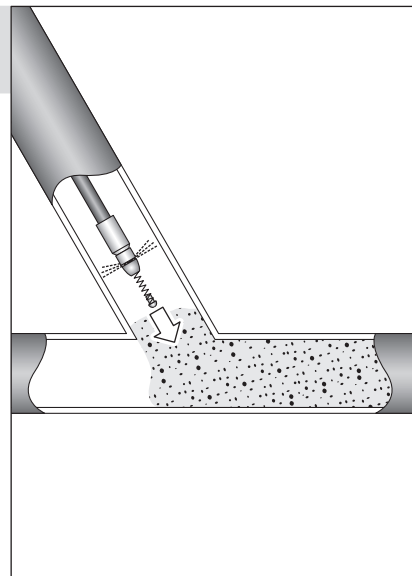

**130
bar**
max. Pressure

Drain Cleaner 10 m

F 016 800 362

Robert Bosch Power Tools GmbH

70538 Stuttgart

GERMANY

www.bosch-do-it.com

F 016 L81 357 (2016.07) 0/3

1

2

3