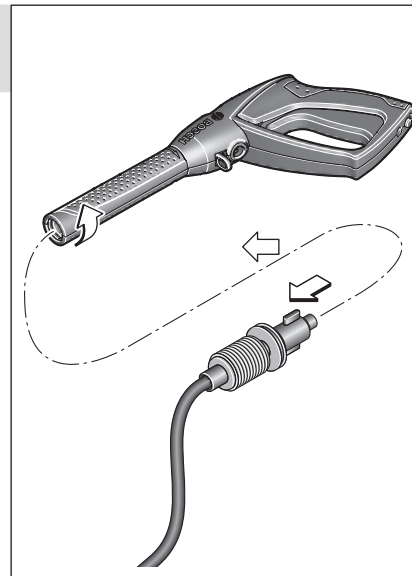

**130
bar**
max. Pressure

Drain Cleaner 10 m

F 016 800 362

Robert Bosch Power Tools GmbH

70538 Stuttgart

GERMANY

www.bosch-do-it.com

F 016 L81 357 (2016.07) 0/3

1