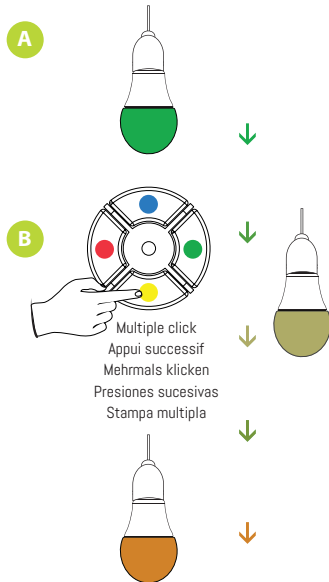

## Select a Color

Sélectionner une couleur  
Wählen Sie eine Farbe  
Selecione un color  
Selezionare un colore

## Add remote control in App

Ajouter la télécommande dans l'app  
Fernbedienung in app hinzufügen  
Añadir el mando en la aplicación  
Aggiungere il telecomando nell' app

Put remote control in «smartphone» mode  
Mettre la télécommande en mode «smartphone»  
Fernbedienung in «Smartphone» -Modus setzen  
Poner el mando en modo «smartphone»  
Impostare il telecomando in modalità «smartphone»