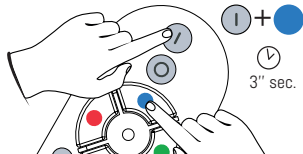

## Add remote control in App

Ajouter la télécommande dans l'app  
Fernbedienung in app hinzufügen  
Añadir el mando en la aplicación  
Aggiungere il telecomando nell' app

Put remote control in «smartphone» mode  
Mettre la télécommande en mode «smartphone»  
Fernbedienung in «Smartphone» -Modus setzen  
Poner el mando en modo «smartphone»  
Impostare il telecomando in modalità «smartphone»