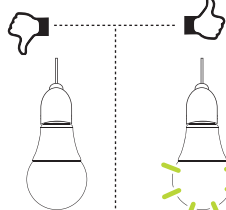

## Add a light bulb in app

Ajouter une ampoule dans l'app  
Fügen Sie eine Glühbirne in der App hinzu  
Añadir una bombilla en aplicación  
Aggiungere una lampadina nell' App

3

Follow the wizard  
Suivre l'assistant  
Folgen Sie dem Assistenten  
Seguire la procedura guidata

## 3 seconds long press

Appui long de 3 secondes  
Für 3 Sekunden drücken  
Presión larga de 3 segundos  
Premere a lungo 3 secondi

No blink. Redo step  
Pas de clignotement. Refaire  
Kein Blinzeln. Wiederholen  
Sin parpadeo. Volver al  
Ripeti il passaggio