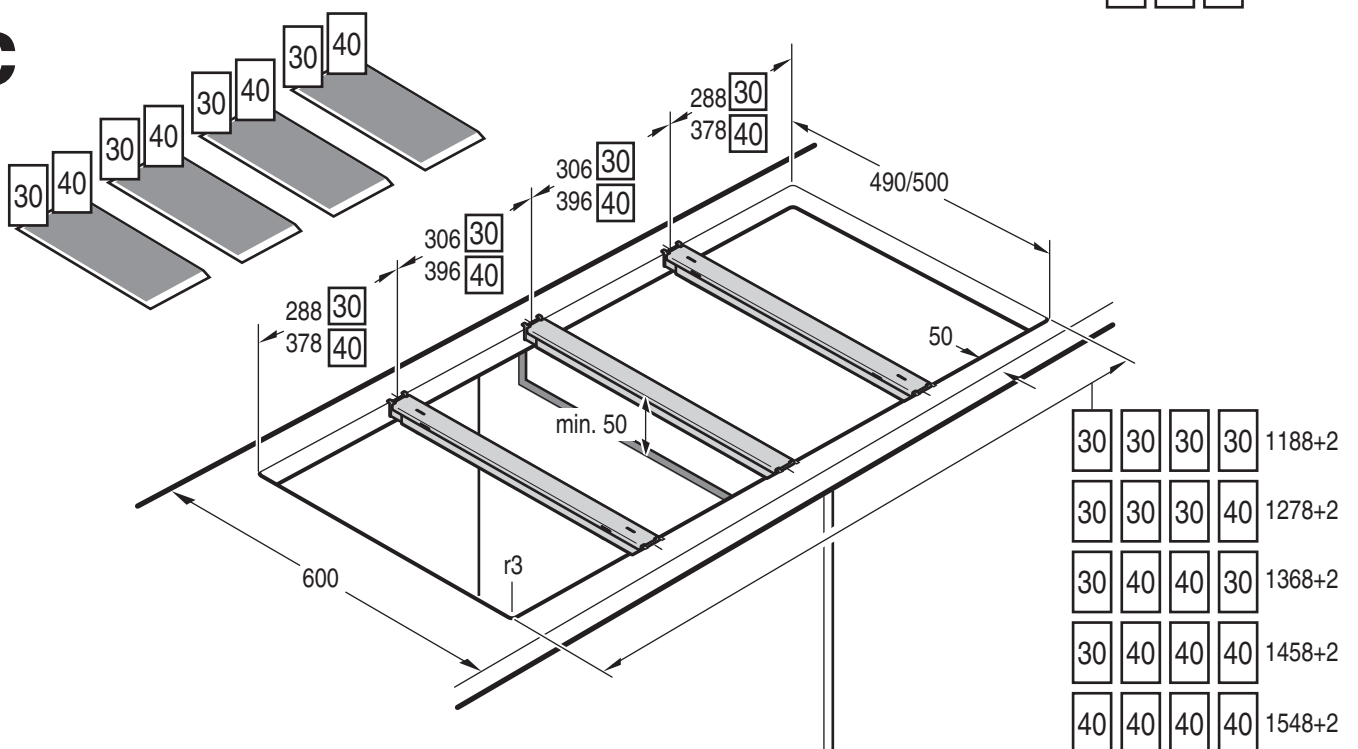

lt Montavimo instrukcija

lv Montāžas pamācība

et Monteerimisjuhend

1.

2a

30 40 = cm

2b

2c

2d

2e

2f

2g

30	40	60	70	80	90	= cm
----	----	----	----	----	----	------

2h

30	60	30	1182+2
30	70	30	1268+2
30	80	30	1392+2
30	90	30	1492+2
40	60	40	1362+2
40	70	40	1466+2
40	80	40	1572+2
40	90	40	1672+2
30	60	40	1272+2
30	70	40	1376+2
30	80	40	1482+2
30	90	40	1582+2