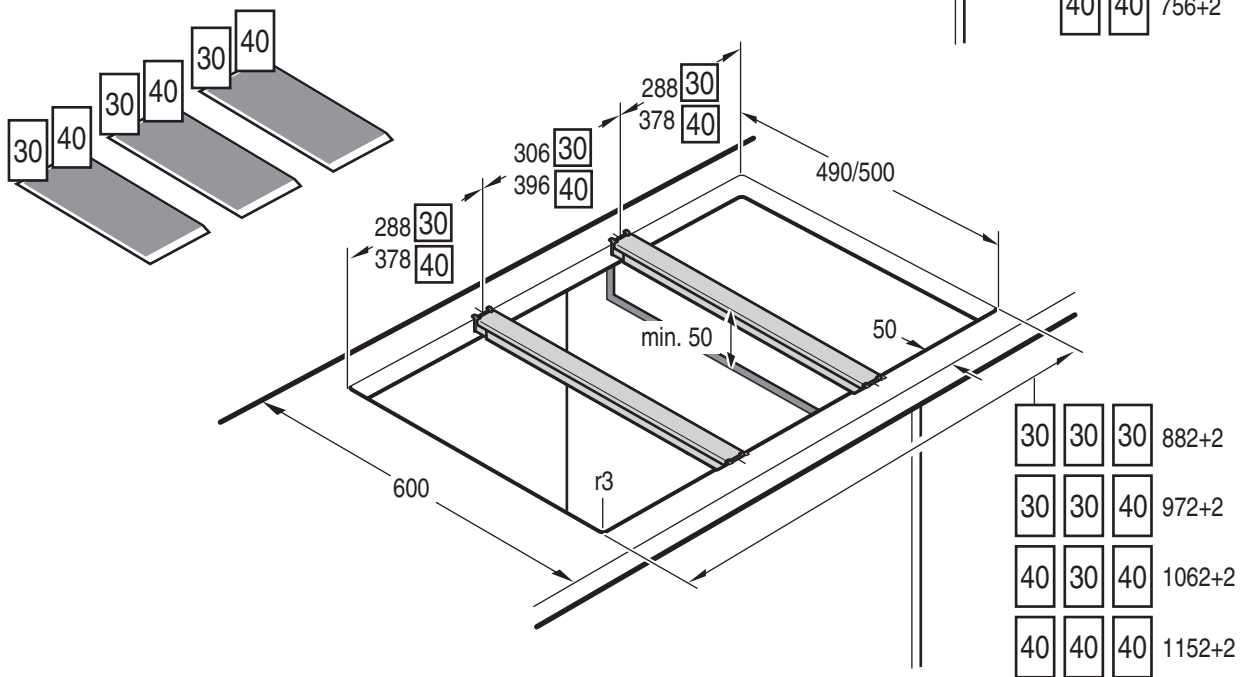

lt Montavimo instrukcija

lv Montāžas pamācība

et Monteerimisjuhend

1.

2a

30 40 = cm

2b

2c

2d

2e

2f

2g

30	40	60	70	80	90	= cm
----	----	----	----	----	----	------

2h

30	60	30	1182+2
30	70	30	1268+2
30	80	30	1392+2
30	90	30	1492+2
40	60	40	1362+2
40	70	40	1466+2
40	80	40	1572+2
40	90	40	1672+2
30	60	40	1272+2
30	70	40	1376+2
30	80	40	1482+2
30	90	40	1582+2