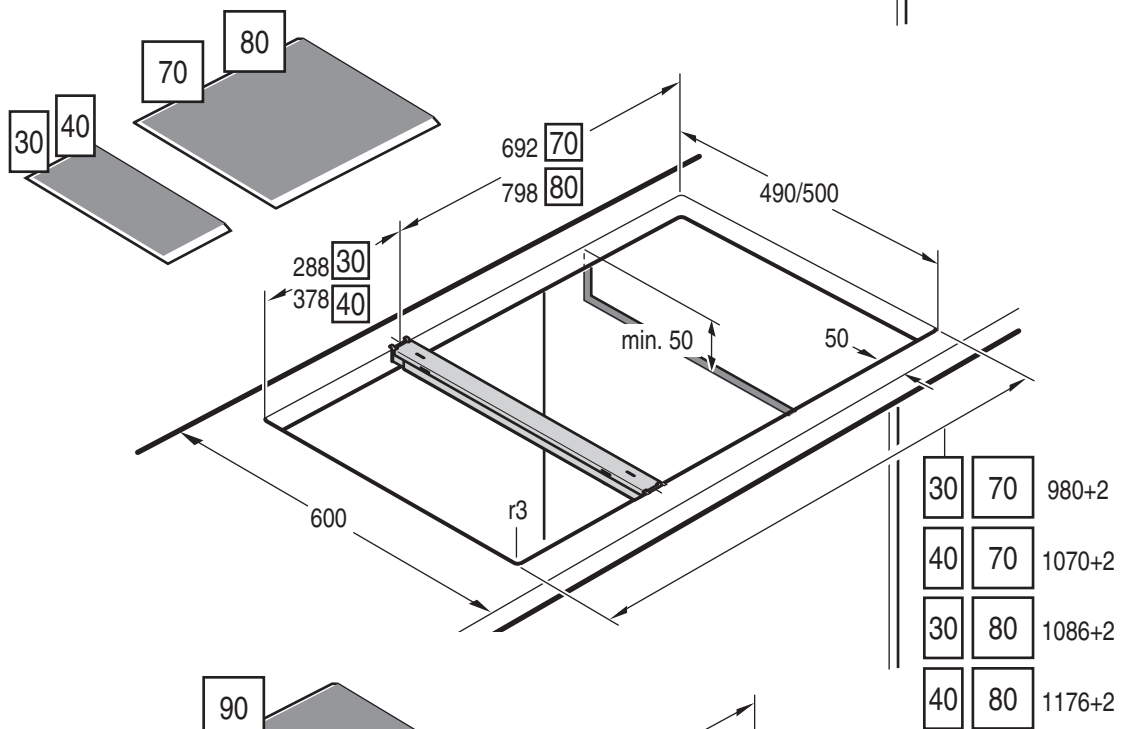

lt Montavimo instrukcija

lv Montāžas pamācība

et Monteerimisjuhend

1.

2a

30 40 = cm

2b

2c

2d

2e

2f

2g

30	40	60	70	80	90	= cm
----	----	----	----	----	----	------

2h

30	60	30	1182+2
30	70	30	1268+2
30	80	30	1392+2
30	90	30	1492+2
40	60	40	1362+2
40	70	40	1466+2
40	80	40	1572+2
40	90	40	1672+2
30	60	40	1272+2
30	70	40	1376+2
30	80	40	1482+2
30	90	40	1582+2