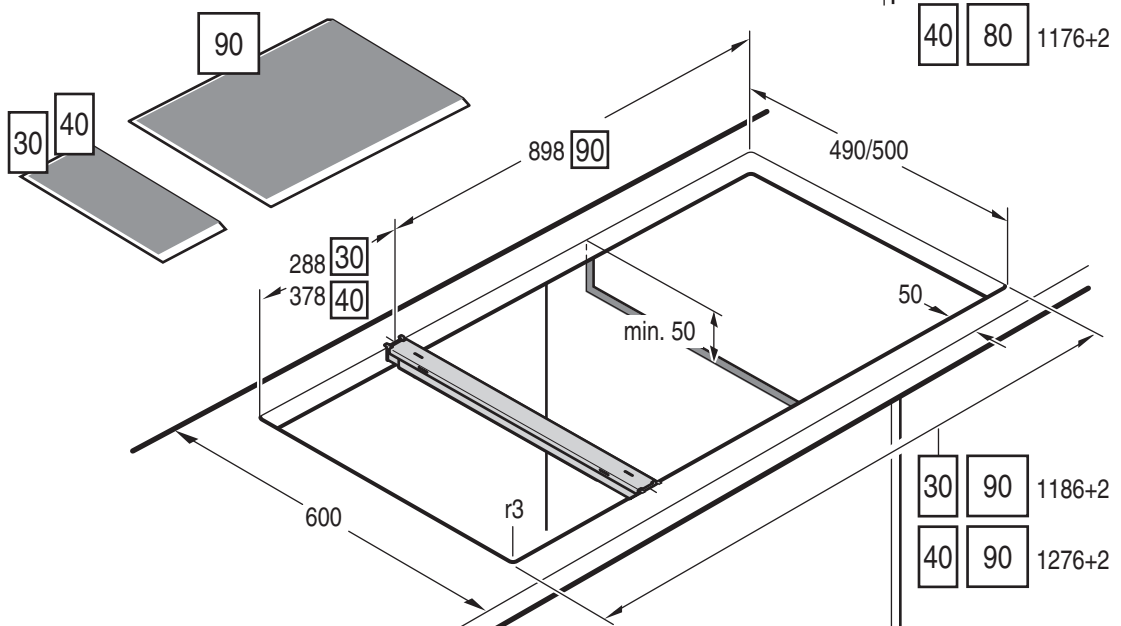

lt Montavimo instrukcija

lv Montāžas pamācība

et Monteerimisjuhend

1.

2a

30 40 = cm

2b

2c

2d

2e

2f

2g

30	40	60	70	80	90	= cm
----	----	----	----	----	----	------

2h

30	60	30	1182+2
30	70	30	1268+2
30	80	30	1392+2
30	90	30	1492+2
40	60	40	1362+2
40	70	40	1466+2
40	80	40	1572+2
40	90	40	1672+2
30	60	40	1272+2
30	70	40	1376+2
30	80	40	1482+2
30	90	40	1582+2