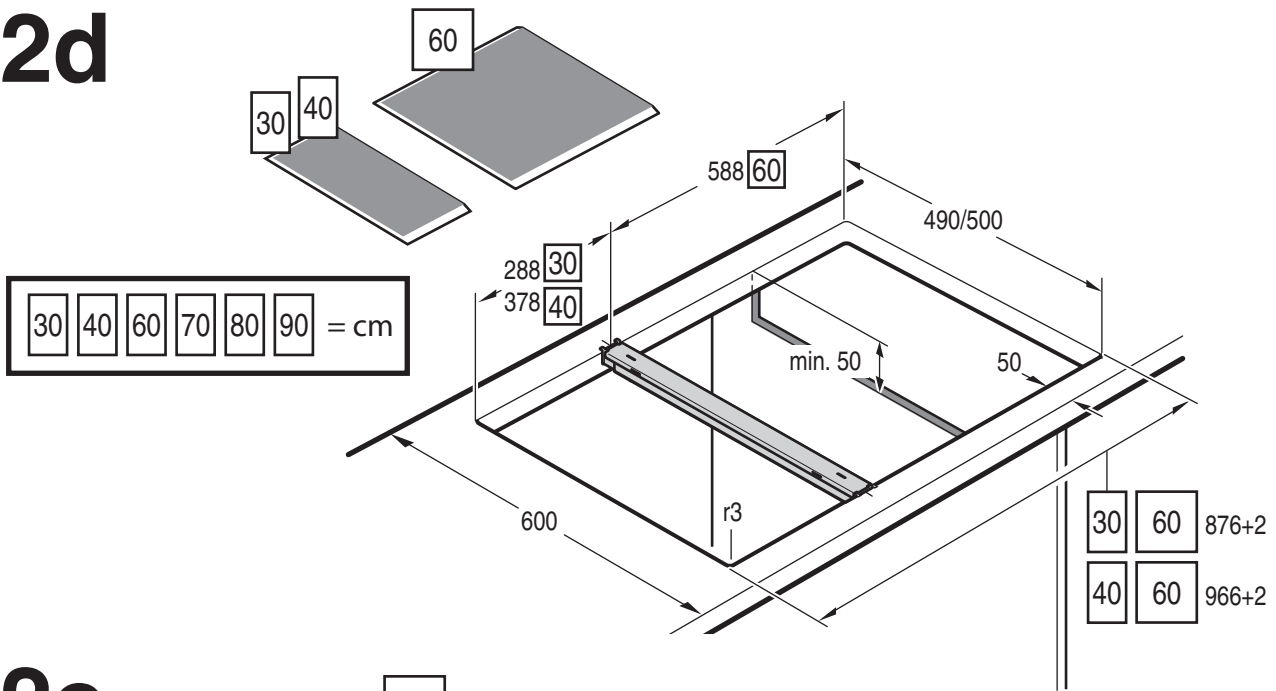

lt Montavimo instrukcija

lv Montāžas pamācība

et Monteerimisjuhend

1.

2a

30 40 = cm

2b

2c

2d

2e

2f

2g

30	40	60	70	80	90	= cm
----	----	----	----	----	----	------

2h

30	60	30	1182+2
30	70	30	1268+2
30	80	30	1392+2
30	90	30	1492+2
40	60	40	1362+2
40	70	40	1466+2
40	80	40	1572+2
40	90	40	1672+2
30	60	40	1272+2
30	70	40	1376+2
30	80	40	1482+2
30	90	40	1582+2