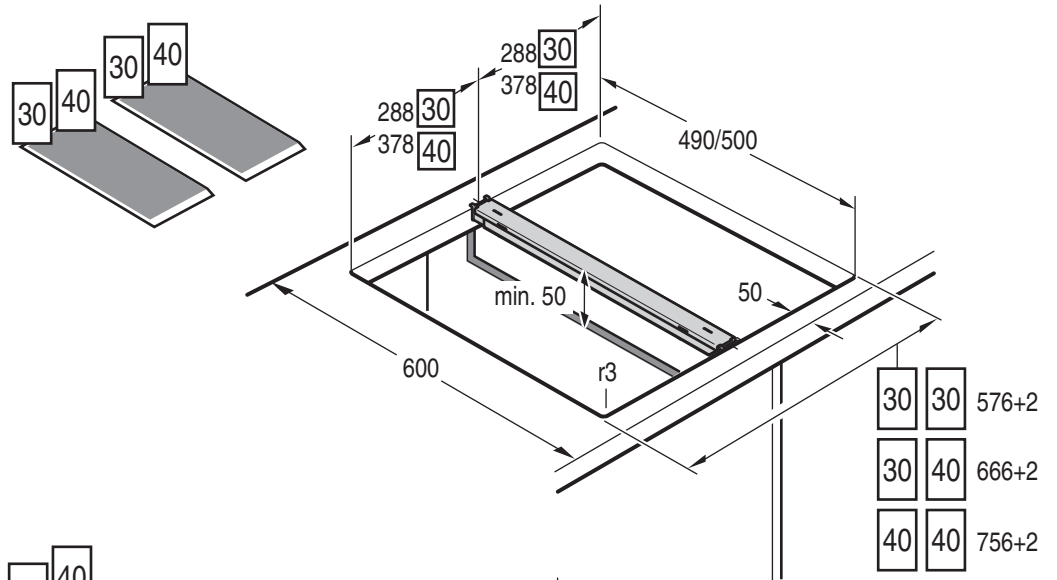

lt Montavimo instrukcija

lv Montāžas pamācība

et Monteerimisjuhend

1.

2a

30 40 = cm

2b

2c

2d

2e

2f

2g

30	40	60	70	80	90	= cm
----	----	----	----	----	----	------

2h

30	60	30	1182+2
30	70	30	1268+2
30	80	30	1392+2
30	90	30	1492+2
40	60	40	1362+2
40	70	40	1466+2
40	80	40	1572+2
40	90	40	1672+2
30	60	40	1272+2
30	70	40	1376+2
30	80	40	1482+2
30	90	40	1582+2