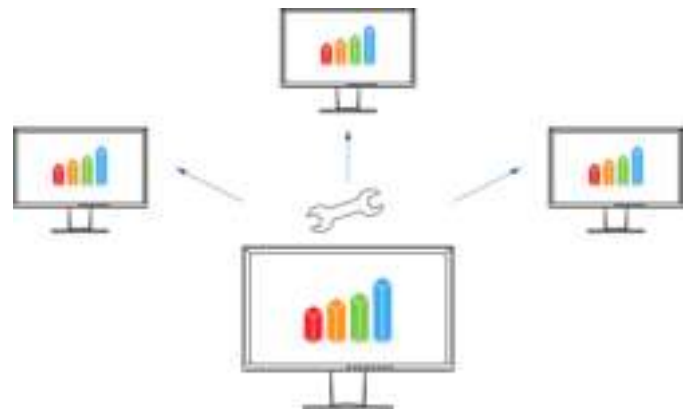

Screen InStyle

Met de Screen InStyle-software kan de EV2456 niet alleen via het on-screen-menu, maar ook vanaf de Windows pc gemakkelijk worden geconfigureerd. De instelmogelijkheden omvatten bijvoorbeeld de kleurweergave, energiebesparingsopties en ergonomische functies zoals de reductie van blauw licht (Circadian Dimming). Bij systemen met meerdere monitoren kunnen de instellingen met Screen InStyle op alle aangesloten beeldschermen worden toegepast.

[meer over Screen InStyle](#)

Met de servertoepassing Screen InStyle Server kunnen systeembeheerders alle monitoren in een netwerk waarop Screen InStyle is geïnstalleerd, centraal instellen en beheren. Zo wordt het stroomverbruik geoptimaliseerd en wordt het asset management van de monitoren eenvoudiger.

[meer over Screen InStyle Server](#)

Monitor Configurator voor netwerkoverstijgende instellingen

Vereenvoudigt het werk van netwerkbeheerders: De software biedt u de mogelijkheid om meerdere monitoren tegelijkertijd in één stap te configureren, via een USB-verbinding. U bespaart tijd en hebt voor alle beeldschermen dezelfde instellingen. De configuratie kan als XML-bestand worden beveiligd en aan de clients worden overgedragen.