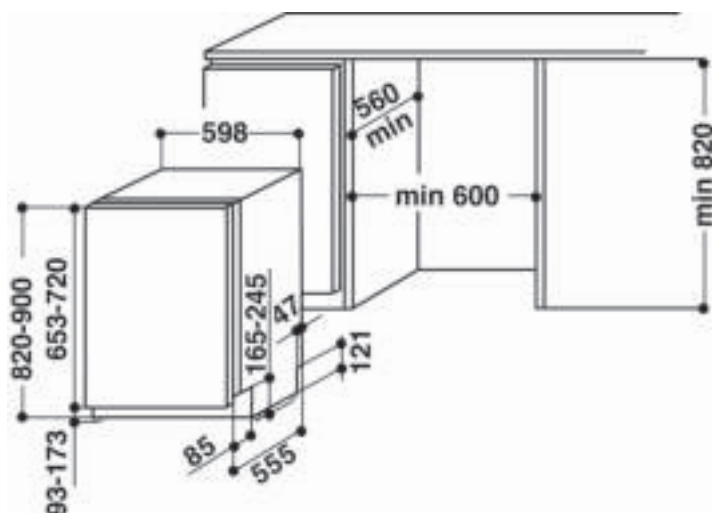

WCIC 3C26 PE

12NC: 859991009440

EAN-code: 8003437204289

Whirlpool
SENSING THE DIFFERENCE

- Installatietype: Inbouw
- Energieklasse A++
- 14 couverts
- 6TH Sense-technologie
- Laag geluidsniveau: 46 dB(A)
- Waterverbruik: 9 liter (2520 liter per jaar)
- Powerclean PRO™
- PowerCleanPRO
- Zelfreinigend filtersysteem
- Startuitste 1-12 h
- Stil
- FlexiSpace
- Verwijderbaar en in hoogte verstelbare bovenkorf
- Multizone optie
- Bestekkorf
- Tablet
- Intensief 65°C

Whirlpool geïntegreerde vaatwasser: Volledige grootte, kleur zilver - WCIC 3C26 PE

Kenmerken van deze Whirlpool geïntegreerde vaatwasser: vaatwasser van volledig formaat met een ruimte voor een groot aantal couverts. Kleur zilver. Optioneel startuitletstel, zodat u het afwasprogramma dag en nacht op elk gewenst tijdstip kunt laten beginnen. Veelzijdige Multizone technologie laat u selecteren hoeveel rekken er worden gebruikt, voor een schone vaat zonder te hoeven wachten tot uw apparaat helemaal gevuld is. Afwasprogramma voor alleen het bovenste of onderste rek, voor een schone vaat zonder te hoeven wachten tot uw apparaat helemaal gevuld is.

Optie Halve lading

Intelligente waterbesparing. Deze optie maakt het mogelijk om een kleine lading af te wassen zodat u niet hoeft te wachten tot de volledige machine gevuld is. Ervaar perfecte resultaten tegen een laag waterverbruik.

Startuitletstel

Op maat gemaakt. De optie startuitletstel biedt de mogelijkheid om het afwasprogramma van uw vaatwasser naar wens uit te stellen zodat u tijd en energie kunt besparen.

EcoFriendly

Buitengewoon besparen. Intelligente 6th SENSE sensoren detecteren de mate van vet en vuil op borden, schalen en pannen en passen de waterdruk daar op aan. Geniet van uitstekende reinigingsresultaten en bespaar tot wel 50% aan energie, water en tijd.* (*Vergelijking tussen minimaal en maximaal verbruik met het 6th SENSE programma.)

14 Couverts

Alle ruimte die u wenst. Deze Whirlpool vaatwasser biedt ruimte aan 14 couverts in te delen naar uw wens.

Stille

Absolute stilte. Uw Whirlpool vaatwasser is ontworpen om ideale wasresultaten te leveren tegen het laagst mogelijke geluidsniveau.

9-liter vaatwasser

Milieuvriendelijk en efficiënt. De innovatieve technologie van uw Whirlpool vaatwasser combineert uitstekende reinigingsresultaten met maar 9 liter water verbruik per wasbeurt.