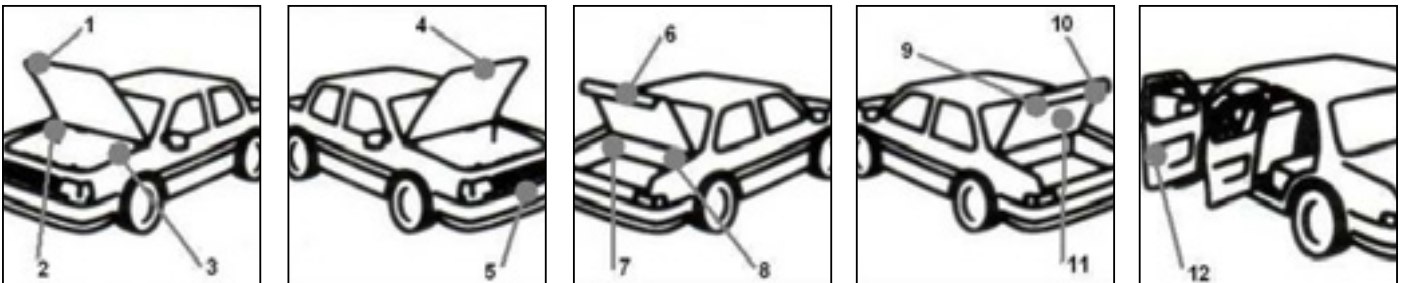

500, Panda

Mutipla

Marea Weekend

Scudo (nieuw model) (linker voorportier)

* Mocht de kleurcode zich hier niet bevinden is deze veelal aangeduid in het onderhoudsboekje.

Visuele weergave van Kleurcode Fiat

Om dit nog enigszins te verduidelijken hebben wij ook een aantal foto's op een rij gezet met daarin afbeeldingen van de auto: