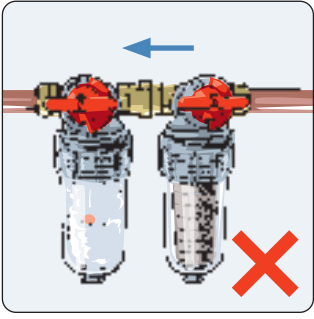

1. Sluit de watertoevoer af
1. Fermez l'alimentation d'eau

2. Meet correct af en verwijder het stukje leiding
2. Mesurez correctement et découpez la partie nécessaire du tuyau

3. Plaats de kneuring en koppeling
3. Placez la baque et le raccord

Pijl in richting van de water toevoer

Flèche dans la sense de l'écoulement de l'eau

4. Open de watertoevoer
4. Ouvrez l'alimentation d'eau

5. Draai Bypass naar "OPEN"
5. Positionez la vanne sur "OPEN"

Installeer de **Optical/Optifitrex** steeds verticaal

Installez le **Optical/Optifitrex** toujours en position verticale

Bekijk online onze instructievideo op www.goodwaterproducts.com Consultez notre vidéo de montage sur www.goodwaterproducts.com