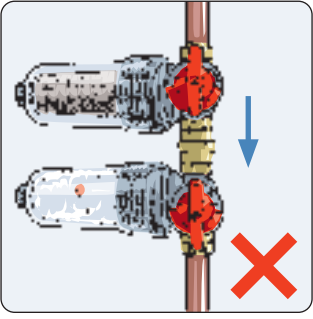

1. Sluit de watertoevoer af
1. Fermez l'alimentation d'eau

2. Meet correct af en verwijder het stukje leiding
2. Mesurez correctement et découpez la partie nécessaire du tuyau

3. Plaats de kneuring en koppeling
3. Placez la baque et le raccord

Pijl in richting van de water toevoer

Flèche dans la sense de l'écoulement de l'eau

4. Open de watertoevoer
4. Ouvrez l'alimentation d'eau

5. Draai Bypass naar "OPEN"
5. Positionez la vanne sur "OPEN"

Installeer de **Optical/Optifitrex** steeds verticaal

Installez le **Optical/Optifitrex** toujours en position verticale

Bekijk online onze instructievideo op www.goodwaterproducts.com Consultez notre vidéo de montage sur www.goodwaterproducts.com