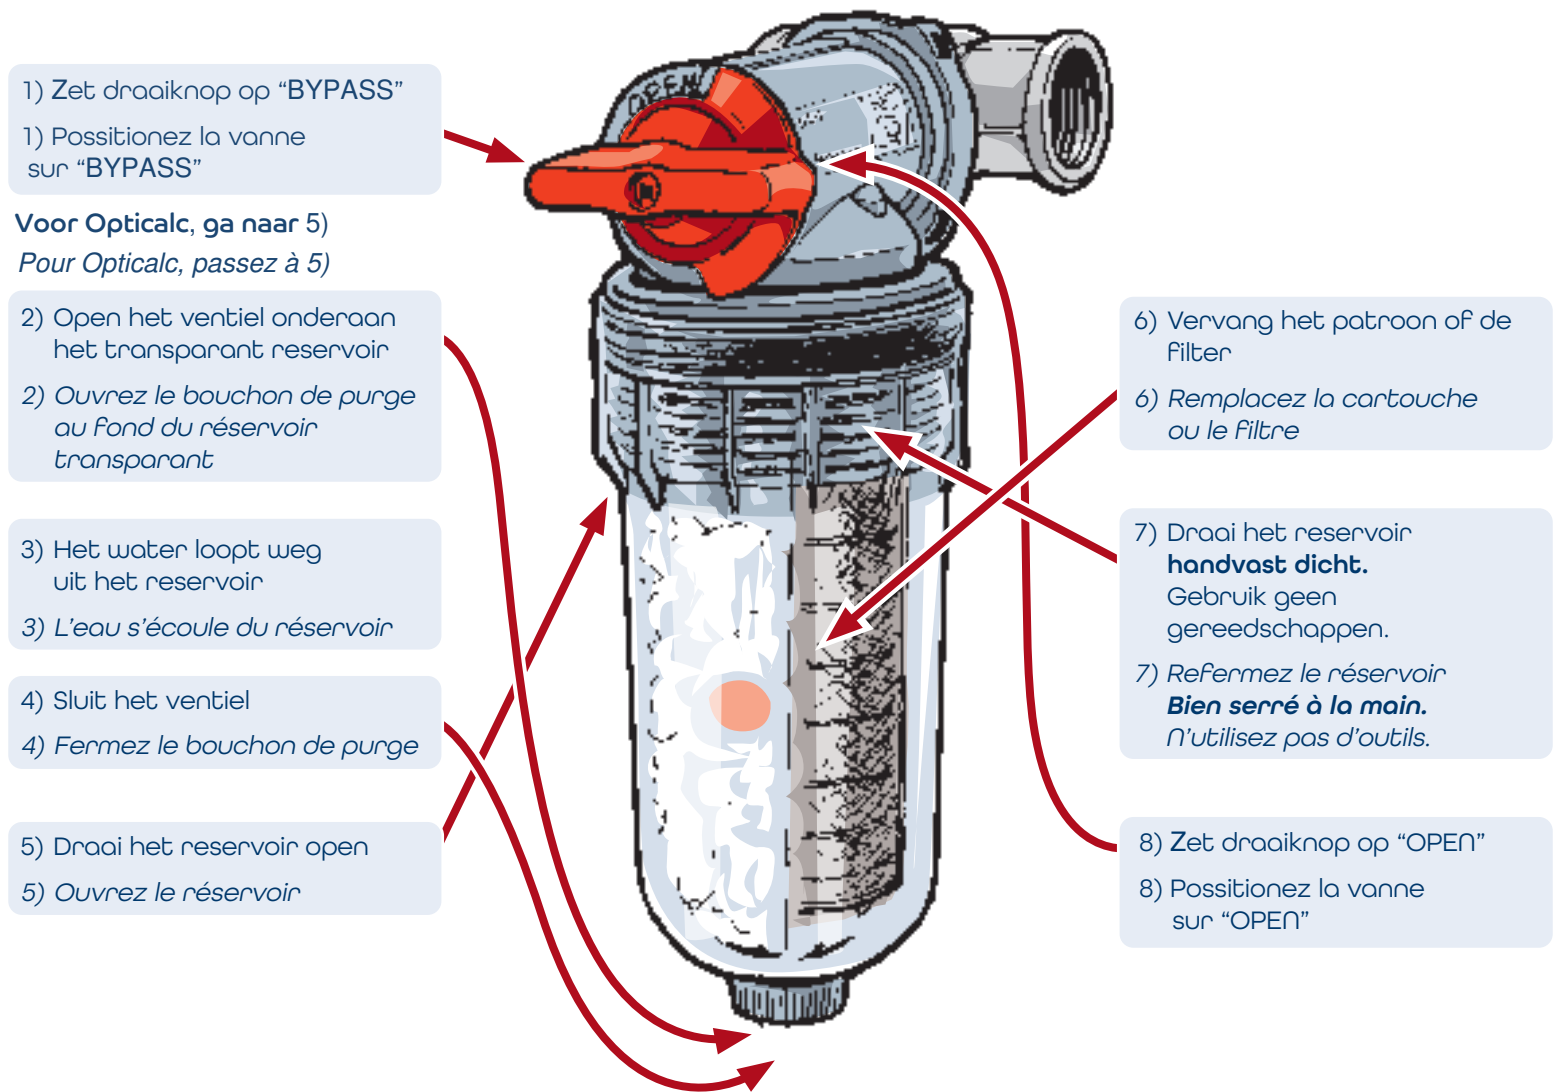

Vervangen van een patroon of filter: Remplacement d'une cartouche ou un filtre:

Let's make water better

Beste klant,

Hartelijk bedankt om voor GWP te kiezen!

Wij besteden zeer veel zorg en aandacht aan elk product en zorgen ervoor dat deze steeds kwaliteitsvol de deur uit gaan.

Moesten er toch vragen zijn, contacteer ons dan gerust via onderstaande gegevens.

Met vriendelijke groeten,

Het GWP team

Email : info@goodwaterproducts.com
Tel: +32 3 237.36.05