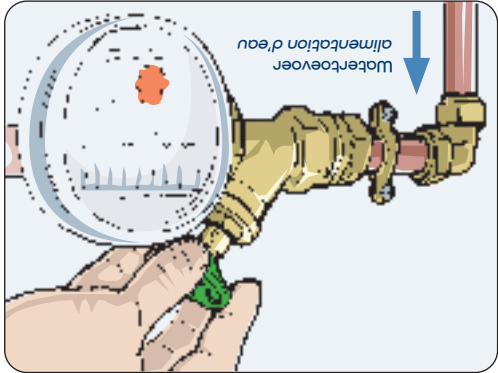

Cordialement,

L'équipe GWP

Adresse e-mail : info@goodwaterproducts.com
Téléphone: +32 3 237.36.05

Installatie van een Optical / Optifitrex

Sluit de **Optical** uitsluitend aan op de **koudwaterleiding**. Plaats of ofwel vlak **NA** de waterleier, ofwel vlak **VOOR** de warmwaterboiler.

Plaats de **Optifitrex** voor de **Optical**

Connectez l'**Optical** uniquement sur la **conduite d'eau froide**.

Installez immédiatement **APRES** le compteur d'eau ou **DEVANT** le chauffe-eau.

Installez l'**Optifitrex**, avant l'**Optical**

1. Sluit de watertoevoer af
1. Fermez l'alimentation d'eau

2. Meet correct af en verwijder het stukje leiding
2. Mesurez correctement et découpez la partie nécessaire du tuyau

3. Plaats de kneuring en koppeling
3. Placez la baque et le raccord

Pijl in richting van de water toevoer

Flèche dans la sense de l'écoulement de l'eau

4. Open de watertoevoer
4. Ouvrez l'alimentation d'eau

5. Draai Bypass naar "OPEN"
5. Positionez la vanne sur "OPEN"

Installeer de **Optical/Optifitrex** steeds verticaal