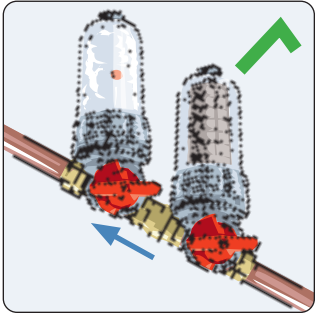

1. Sluit de watertoevoer af
1. Fermez l'alimentation d'eau

2. Meet correct af en verwijder het stukje leiding
2. Mesurez correctement et découpez la partie nécessaire du tuyau

3. Plaats de kneuring en koppeling
3. Placez la baque et le raccord

Pijl in richting van de water toevoer

Flèche dans la sense de l'écoulement de l'eau

4. Open de watertoevoer
4. Ouvrez l'alimentation d'eau

5. Draai Bypass naar "OPEN"
5. Positionez la vanne sur "OPEN"

Installeer de **Optical/Optifitrex** steeds verticaal

Installez le **Optical/Optifitrex** toujours en position verticale

Bekijk online onze instructievideo op www.goodwaterproducts.com Consultez notre vidéo de montage sur www.goodwaterproducts.com