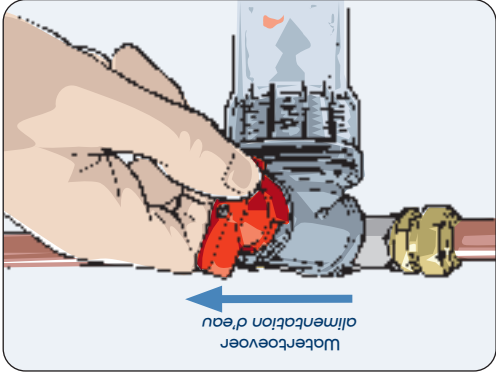

Plaats de **Optifitrex** voor de **Optical**

Connectez l'**Optical** uniquement sur la **conduite d'eau froide**.

Installez immédiatement **APRES** le compteur d'eau ou **DEVANT** le chauffe-eau.

Installez l'**Optifitrex**, avant l'**Optical**

1. Sluit de watertoevoer af
1. Fermez l'alimentation d'eau

2. Meet correct af en verwijder het stukje leiding
2. Mesurez correctement et découpez la partie nécessaire du tuyau

3. Plaats de kneuring en koppeling
3. Placez la baque et le raccord

Pijl in richting van de water toevoer

Flèche dans la sense de l'écoulement de l'eau

4. Open de watertoevoer
4. Ouvrez l'alimentation d'eau

5. Draai Bypass naar "OPEN"
5. Positionez la vanne sur "OPEN"

Installeer de **Optical/Optifitrex** steeds verticaal