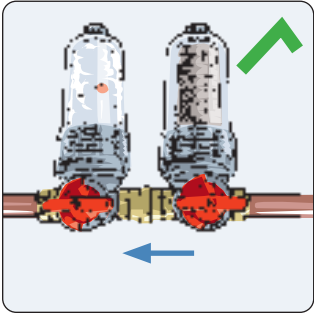

1. Sluit de watertoevoer af
1. Fermez l'alimentation d'eau

2. Meet correct af en verwijder het stukje leiding
2. Mesurez correctement et découpez la partie nécessaire du tuyau

3. Plaats de kneuring en koppeling
3. Placez la baque et le raccord

Pijl in richting van de water toevoer

Flèche dans la sense de l'écoulement de l'eau

4. Open de watertoevoer
4. Ouvrez l'alimentation d'eau

5. Draai Bypass naar "OPEN"
5. Positionez la vanne sur "OPEN"

Installeer de **Optical/Optifitrex** steeds verticaal

Installez le **Optical/Optifitrex** toujours en position verticale

Bekijk online onze instructievideo op www.goodwaterproducts.com Consultez notre vidéo de montage sur www.goodwaterproducts.com