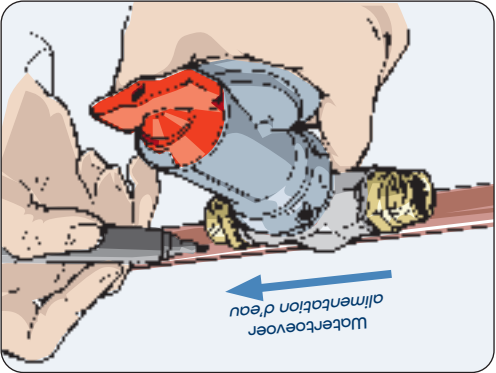

Plaats de **Optifitrex** voor de **Optical**

Connectez l'**Optical** uniquement sur la **conduite d'eau froide**.

Installez immédiatement **APRES** le compteur d'eau ou **DEVANT** le chauffe-eau.

Installez l'**Optifitrex**, avant l'**Optical**

1. Sluit de watertoevoer af
1. Fermez l'alimentation d'eau

2. Meet correct af en verwijder het stukje leiding
2. Mesurez correctement et découpez la partie nécessaire du tuyau

3. Plaats de kneuring en koppeling
3. Placez la baque et le raccord

Pijl in richting van de water toevoer

Flèche dans la sense de l'écoulement de l'eau

4. Open de watertoevoer
4. Ouvrez l'alimentation d'eau

5. Draai Bypass naar "OPEN"
5. Positionez la vanne sur "OPEN"

Installeer de **Optical/Optifitrex** steeds verticaal