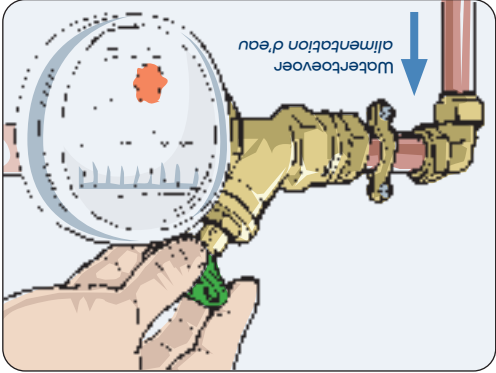

Plaats de **Optifitrex** voor de **Optical**

Connectez l'**Optical** uniquement sur la **conduite d'eau froide**.

Installez immédiatement **APRES** le compteur d'eau ou **DEVANT** le chauffe-eau.

Installez l'**Optifitrex**, avant l'**Optical**

1. Sluit de watertoevoer af
1. Fermez l'alimentation d'eau

2. Meet correct af en verwijder het stukje leiding
2. Mesurez correctement et découpez la partie nécessaire du tuyau

3. Plaats de kneuring en koppeling
3. Placez la baque et le raccord

Pijl in richting van de water toevoer

Flèche dans la sense de l'écoulement de l'eau

4. Open de watertoevoer
4. Ouvrez l'alimentation d'eau

5. Draai Bypass naar "OPEN"
5. Positionez la vanne sur "OPEN"

Installeer de **Optical/Optifitrex** steeds verticaal

Installez le **Optical/Optifitrex** toujours en position verticale

Bekijk online onze instructievideo op www.goodwaterproducts.com Consultez notre vidéo de montage sur www.goodwaterproducts.com