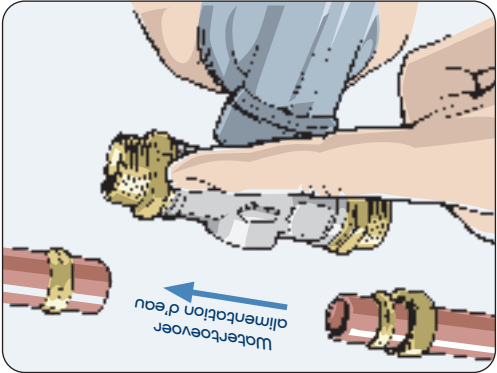

Plaats de **Optifitrex** voor de **Optical**

Connectez l'**Optical** uniquement sur la **conduite d'eau froide**.

Installez immédiatement **APRES** le compteur d'eau ou **DEVANT** le chauffe-eau.

Installez l'**Optifitrex**, avant l'**Optical**

1. Sluit de watertoevoer af
1. Fermez l'alimentation d'eau

2. Meet correct af en verwijder het stukje leiding
2. Mesurez correctement et découpez la partie nécessaire du tuyau

3. Plaats de kneuring en koppeling
3. Placez la baque et le raccord

Pijl in richting van de water toevoer

Flèche dans la sense de l'écoulement de l'eau

4. Open de watertoevoer
4. Ouvrez l'alimentation d'eau

5. Draai Bypass naar "OPEN"
5. Positionez la vanne sur "OPEN"

Installeer de **Optical/Optifitrex** steeds verticaal