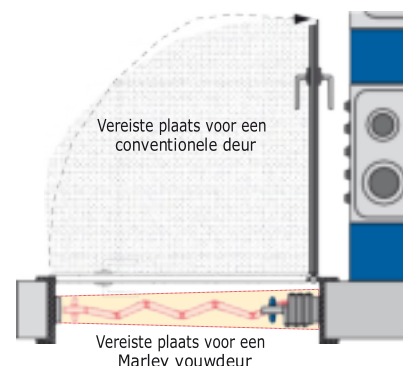

De verbinding van modern design en weldoordachte techniek. Als geschapen voor iedereen die een deur in de toekomst zoekt.

- Decors: beuk*, aluminium*, wit met kunstglaselementen: wit-gesatineerd ruitenpatroon, turkoois-gesatineerd, titaangrijs-ronde perforatie.
- Standaardhoogte 205 cm, naar keuze in te korten.
- Standaardbreedtetot86cm,metextrapanelentot 400 cm uitbreidbaar.
- Een of twee vleugels kunnen ingebouwd worden.
- Moderne greep in alu-optiek, springslot, arretering bij geopende deur.
- Als bijkomende uitrusting: kap als afdekking voor de bovenste glijrail.
- Panelen van 11 mm dikke, dubbelwandige kunststof profielen.
- Schakelverbinder van zeer elastische zachte kunststof en onderhoudsvrije speciale glijders voor een langdurig, geluidsarm bedrijf.