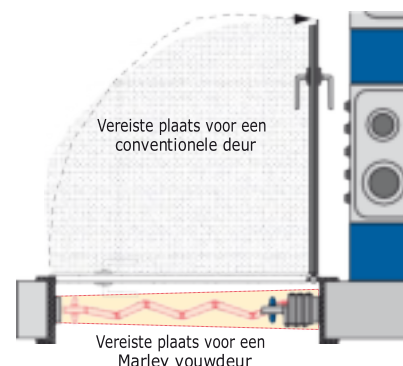

De verbinding van modern design en weldoordachte techniek. Als geschapen voor iedereen die een deur in de toekomst zoekt.

- Decors: beuk*, aluminium*, wit met kunstglaselementen: wit-gesatineerd ruitenpatroon, turkoois-gesatineerd, titaangrijs-ronde perforatie.
- Standaardhoogte 205 cm, naar keuze in te korten.
- Standaardbreedtetot86 cm, metextrapanelentot 400 cm uitbreidbaar.
- Een of twee vleugels kunnen ingebouwd worden.
- Moderne greep in alu-optiek, springslot, arretering bij geopende deur.
- Als bijkomende uitrusting: kap als afdekking voor de bovenste glijrail.
- Panelen van 11 mm dikke, dubbelwandige kunststof profielen.
- Schakelverbinder van zeer elastische zachte kunststof en onderhoudsvrije speciale glijders voor een langdurig, geluidsarm bedrijf.