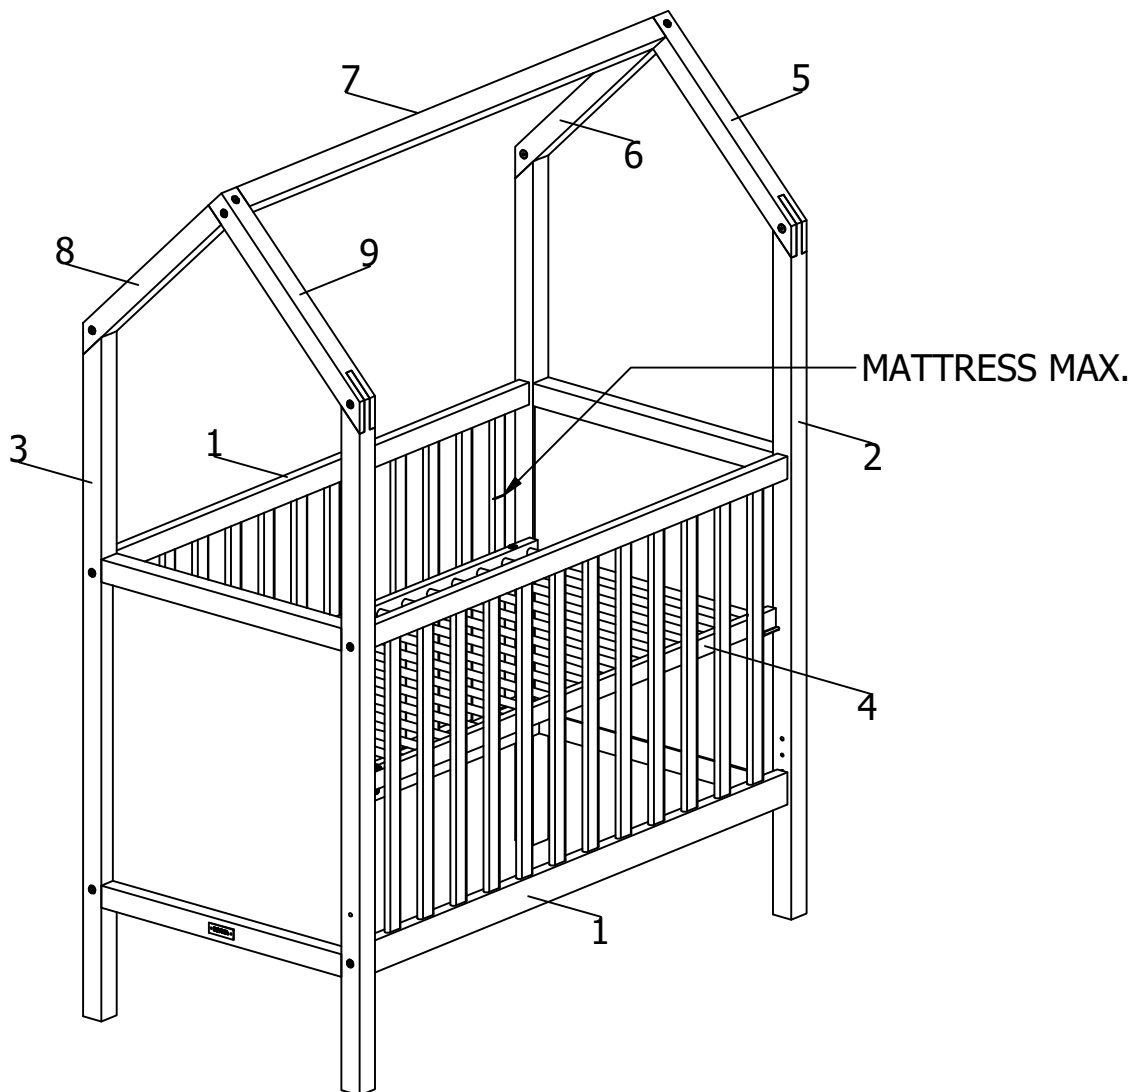

ASSEMBLY INSTRUCTION  
MONTAGE HANDLEIDING  
MONTAGE ANLEITUNG  
NOTICE DE MONTAGE  
MANUAL DE MONTAJE

UK  
NL  
D  
F  
ESP

MODEL  
TYPE  
COLOUR  
ART.CODE

:MY FIRST HOUSE  
:BED 60X120  
:MATT BLACK  
:114041.12