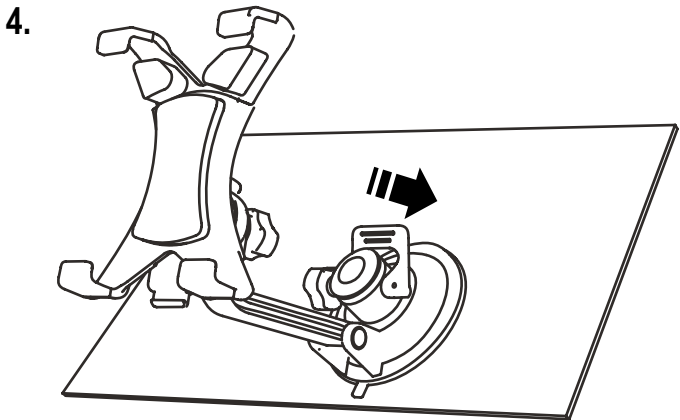

ARM-C100

CAR MOUNT WITH SUCTION CUP

| | | | |
|------------|------------------------|------------|-----------------------|
| DAN | Brugermanual | LAV | Lietošanas pamācība |
| DEU | Benutzerhandbuch | LIT | Naudojimo instrukcija |
| ENG | User manual | NLD | Gebruiksaanwijzing |
| EST | Kasutusjuhend | NOR | Brukermanual |
| FIN | Käyttöopas | POL | Instrukcja obsługi |
| FRA | Manuel d'utilisation | SPA | Manual del usuario |
| HUN | Felhasználói kézikönyv | SWE | Användarmanual |