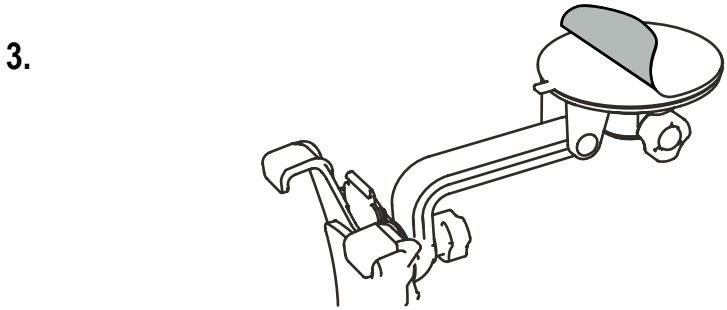

ARM-C100

CAR MOUNT WITH SUCTION CUP

| | | | |
|------------|------------------------|------------|-----------------------|
| DAN | Brugermanual | LAV | Lietošanas pamācība |
| DEU | Benutzerhandbuch | LIT | Naudojimo instrukcija |
| ENG | User manual | NLD | Gebruiksaanwijzing |
| EST | Kasutusjuhend | NOR | Brukermanual |
| FIN | Käyttöopas | POL | Instrukcja obsługi |
| FRA | Manuel d'utilisation | SPA | Manual del usuario |
| HUN | Felhasználói kézikönyv | SWE | Användarmanual |