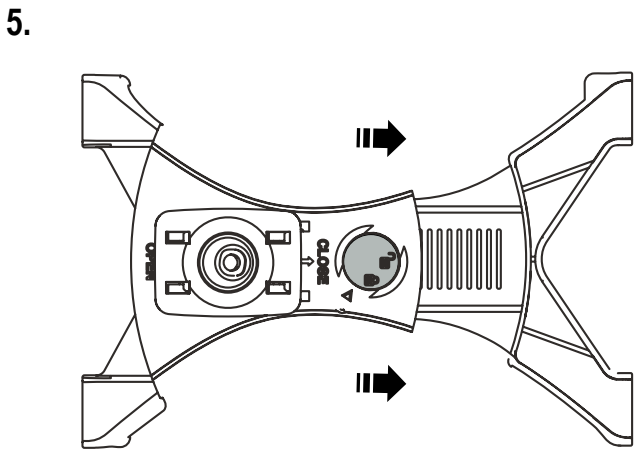

ARM-C100

CAR MOUNT WITH SUCTION CUP

| | | | |
|------------|------------------------|------------|-----------------------|
| DAN | Brugermanual | LAV | Lietošanas pamācība |
| DEU | Benutzerhandbuch | LIT | Naudojimo instrukcija |
| ENG | User manual | NLD | Gebruiksaanwijzing |
| EST | Kasutusjuhend | NOR | Brukermanual |
| FIN | Käyttöopas | POL | Instrukcja obsługi |
| FRA | Manuel d'utilisation | SPA | Manual del usuario |
| HUN | Felhasználói kézikönyv | SWE | Användarmanual |