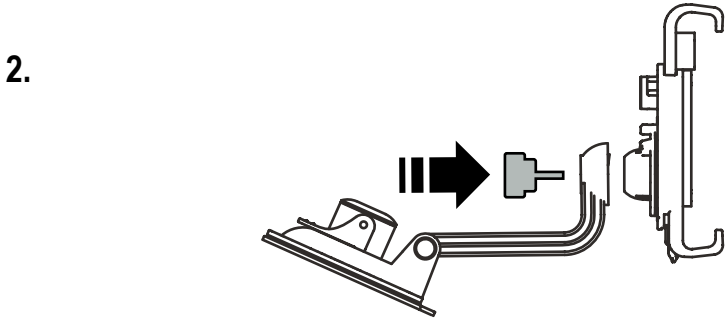

ARM-C100

CAR MOUNT WITH SUCTION CUP

| | | | |
|------------|------------------------|------------|-----------------------|
| DAN | Brugermanual | LAV | Lietošanas pamācība |
| DEU | Benutzerhandbuch | LIT | Naudojimo instrukcija |
| ENG | User manual | NLD | Gebruiksaanwijzing |
| EST | Kasutusjuhend | NOR | Brukermanual |
| FIN | Käyttöopas | POL | Instrukcja obsługi |
| FRA | Manuel d'utilisation | SPA | Manual del usuario |
| HUN | Felhasználói kézikönyv | SWE | Användarmanual |