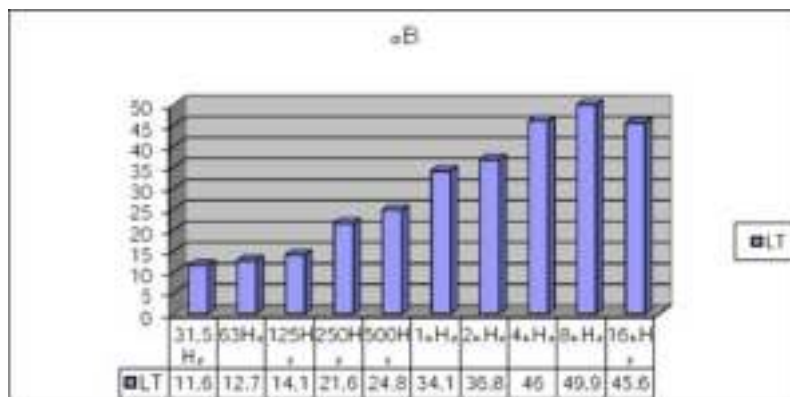

Dempingswaarden BM-32 & BM-38 volgens opgave fabriek

Dempingswaarden BM-32 & BM-38 volgens opgave fabriek

Dempingswaarden BM-32 gemeten in een goedgekeurde aanpaskamer (<40dB)
 Beter Meten, Heiligeweg 15 D, 1561 DD Krommenie info@beter-meten.nl