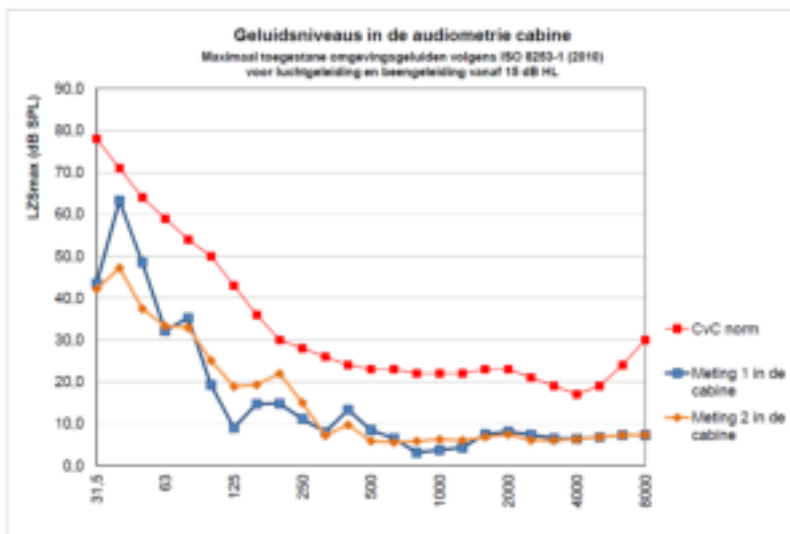

Dempingswaarden BM-32 & BM-38 volgens opgave fabriek

Dempingswaarden BM-32 & BM-38 volgens opgave fabriek

Dempingswaarden BM-32 gemeten in een goedgekeurde aanpaskamer (<40dB)
 Beter Meten, Heiligeweg 15 D, 1561 DD Krommenie info@beter-meten.nl