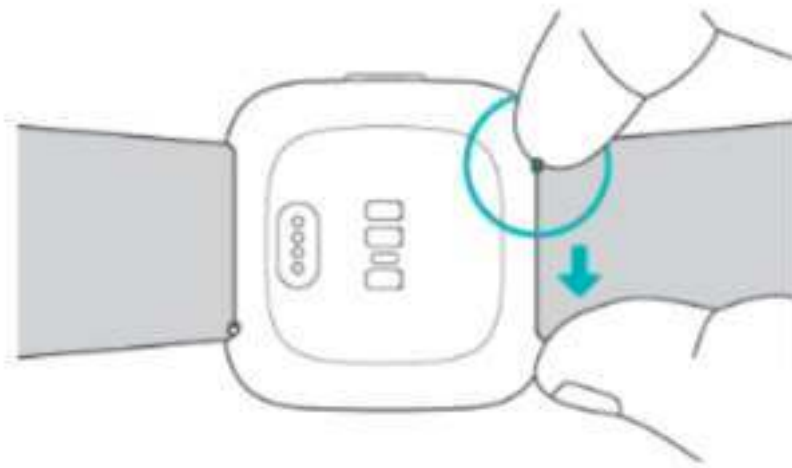

Fitbitbandjes.nl

Handleiding Versa, Versa 2 en Lite Fluweel bandjes

Maten:

Small = 14 - 18cm

Large = 18 - 22cm

Bandje losmaken:

1. Draai je Fitbit om
2. Druk het schuifknopje rechts/links van je Fitbit in
3. Haal het bandje los
4. Klik je nieuwe bandje op je Fitbit en ga #Fitbitinstijl de dag door!

Vragen?

www.Fitbitbandjes.nl of volg ons op Instagram @Fitbitbandjes.nl

Omdat kopen met korting gewoon veel leuker is!