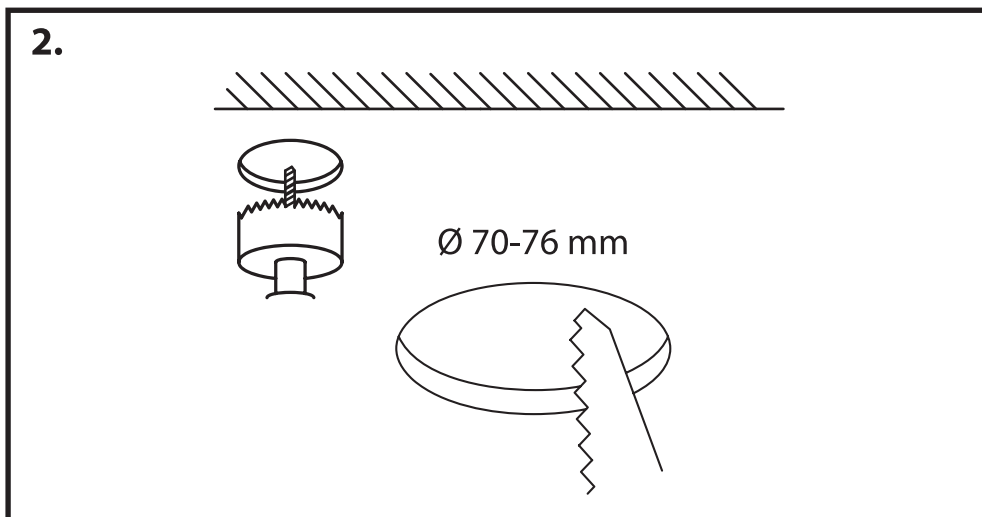

**NL** - Gebruikershandleiding voor Groenovatie inbouwspot. Deze handleiding bevat belangrijke informatie over de montage van het artikel. Lees de handleiding daarom zorgvuldig door voordat u aan de installatie begint.

**LET OP!**

Ernstig letsel, brand of schade mogelijk. Maak voor de installatie alle aansluitkabels stroomvrij en dek deze af.

Artikel	Kleur
GOH34-B	Zwart
GOH34-W	Wit
GOH34-S	Satijn
GOH34-CH	Chroom

- De inbouwspot dient te worden geïnstalleerd of onderhouden door een gekwalificeerde elektricien en bedraad in overeenstemming met de meest recente IEE elektrische voorschriften of de nationale vereisten.

- Dit artikel is gelabeld met een doorgestreepte afvalcontainer met een enkele zwarte lijn eronder (AEEA / WEEE), zoals vereist door de Europese Gemeenschapsrichtlijn 2012/19/EU.

Dit symbool heeft betrekking op gebruikte elektrische en elektronische apparaten, daarom mag dit product niet met het normaal huishoudelijk afval worden weggegooid.