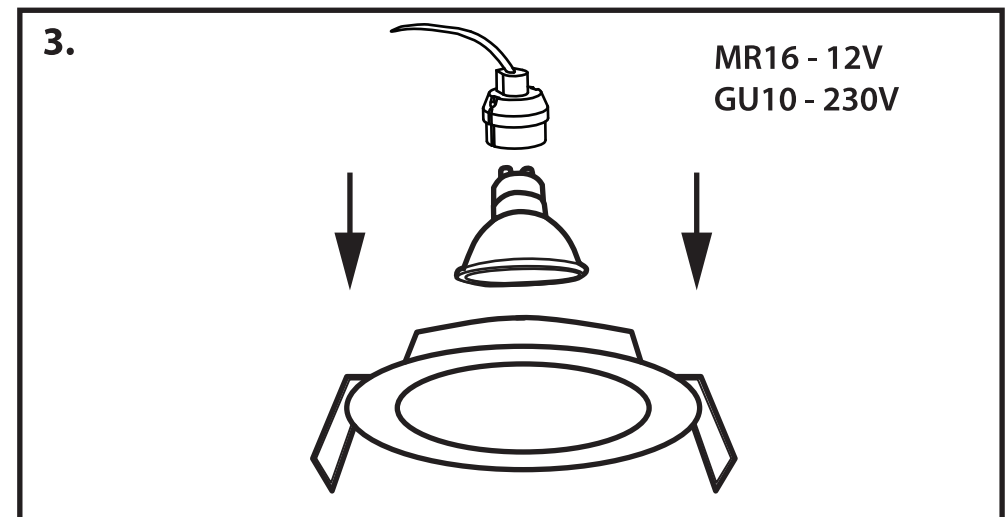

**NL** - Gebruikershandleiding voor Groenovatie inbouwspot. Deze handleiding bevat belangrijke informatie over de montage van het artikel. Lees de handleiding daarom zorgvuldig door voordat u aan de installatie begint.

**LET OP!**

Ernstig letsel, brand of schade mogelijk. Maak voor de installatie alle aansluitkabels stroomvrij en dek deze af.

Artikel	Kleur
GOH34-B	Zwart
GOH34-W	Wit
GOH34-S	Satijn
GOH34-CH	Chroom

- De inbouwspot dient te worden geïnstalleerd of onderhouden door een gekwalificeerde elektricien en bedraad in overeenstemming met de meest recente IEE elektrische voorschriften of de nationale vereisten.

- Dit artikel is gelabeld met een doorgestreepte afvalcontainer met een enkele zwarte lijn eronder (AEEA / WEEE), zoals vereist door de Europese Gemeenschapsrichtlijn 2012/19/EU.

Dit symbool heeft betrekking op gebruikte elektrische en elektronische apparaten, daarom mag dit product niet met het normaal huishoudelijk afval worden weggegooid.