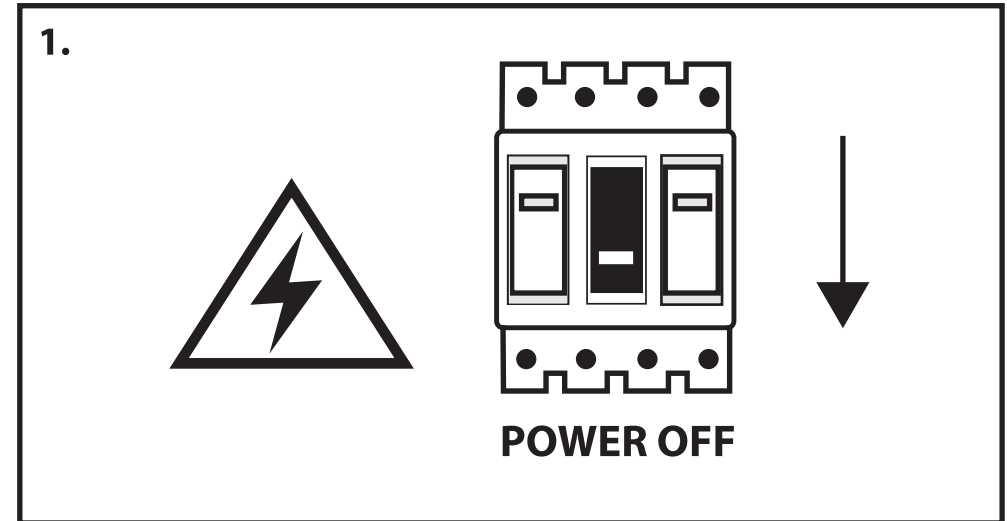

**NL** - Gebruikershandleiding voor Groenovatie inbouwspot. Deze handleiding bevat belangrijke informatie over de montage van het artikel. Lees de handleiding daarom zorgvuldig door voordat u aan de installatie begint.

**LET OP!**

Ernstig letsel, brand of schade mogelijk. Maak voor de installatie alle aansluitkabels stroomvrij en dek deze af.

Artikel	Kleur
GOH34-B	Zwart
GOH34-W	Wit
GOH34-S	Satijn
GOH34-CH	Chroom

- De inbouwspot dient te worden geïnstalleerd of onderhouden door een gekwalificeerde elektricien en bedraad in overeenstemming met de meest recente IEE elektrische voorschriften of de nationale vereisten.

- Dit artikel is gelabeld met een doorgestreepte afvalcontainer met een enkele zwarte lijn eronder (AEEA / WEEE), zoals vereist door de Europese Gemeenschapsrichtlijn 2012/19/EU.

Dit symbool heeft betrekking op gebruikte elektrische en elektronische apparaten, daarom mag dit product niet met het normaal huishoudelijk afval worden weggegooid.