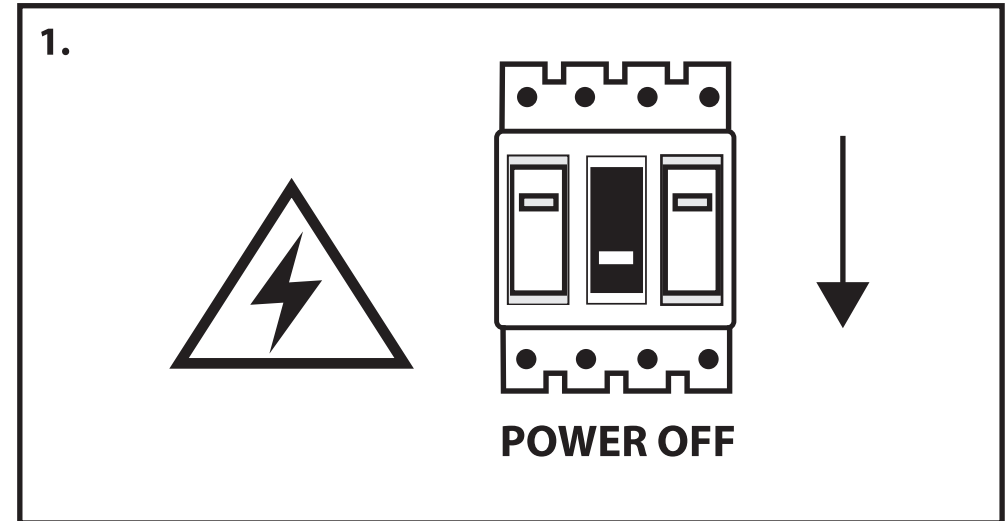

NL - Gebruikershandleiding voor Groenovatie inbouwspot. Deze handleiding bevat belangrijke informatie over de montage van het artikel. Lees de handleiding daarom zorgvuldig door voordat u aan de installatie begint.

LET OP!

Ernstig letsel, brand of schade mogelijk. Maak voor de installatie alle aansluitkabels stroomvrij en dek deze af.

Artikel	Kleur
GOH34-B	Zwart
GOH34-W	Wit
GOH34-S	Satijn
GOH34-CH	Chroom

- De inbouwspot dient te worden geïnstalleerd of onderhouden door een gekwalificeerde elektricien en bedraad in overeenstemming met de meest recente IEE elektrische voorschriften of de nationale vereisten.

- Dit artikel is gelabeld met een doorgestreepte afvalcontainer met een enkele zwarte lijn eronder (AEEA / WEEE), zoals vereist door de Europese Gemeenschapsrichtlijn 2012/19/EU.

Dit symbool heeft betrekking op gebruikte elektrische en elektronische apparaten, daarom mag dit product niet met het normaal huishoudelijk afval worden weggegooid.