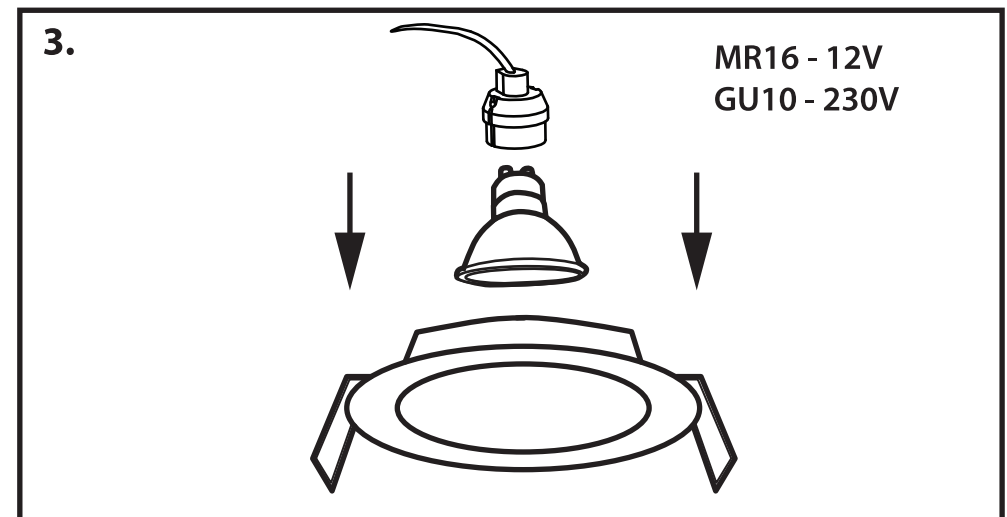

NL - Gebruikershandleiding voor Groenovatie inbouwspot. Deze handleiding bevat belangrijke informatie over de montage van het artikel. Lees de handleiding daarom zorgvuldig door voordat u aan de installatie begint.

LET OP!

Ernstig letsel, brand of schade mogelijk. Maak voor de installatie alle aansluitkabels stroomvrij en dek deze af.

Artikel	Kleur
GOH34-B	Zwart
GOH34-W	Wit
GOH34-S	Satijn
GOH34-CH	Chroom

- De inbouwspot dient te worden geïnstalleerd of onderhouden door een gekwalificeerde elektricien en bedraad in overeenstemming met de meest recente IEE elektrische voorschriften of de nationale vereisten.

- Dit artikel is gelabeld met een doorgestreepte afvalcontainer met een enkele zwarte lijn eronder (AEEA / WEEE), zoals vereist door de Europese Gemeenschapsrichtlijn 2012/19/EU.

Dit symbool heeft betrekking op gebruikte elektrische en elektronische apparaten, daarom mag dit product niet met het normaal huishoudelijk afval worden weggegooid.