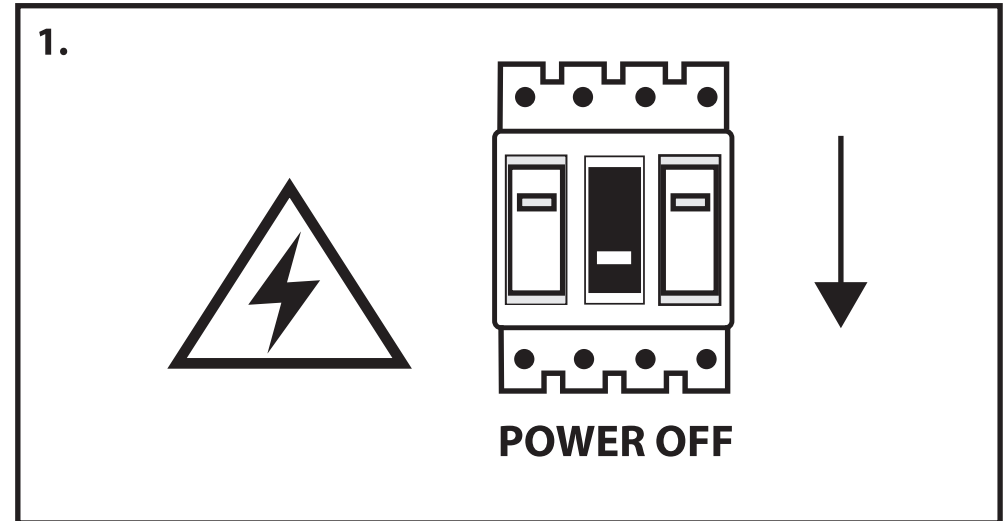

**NL** - Gebruikershandleiding voor Groenovatie inbouwspot. Deze handleiding bevat belangrijke informatie over de montage van het artikel. Lees de handleiding daarom zorgvuldig door voordat u aan de installatie begint.

Artikel	Kleur
GCT006-B	Zwart
GCT006-W	Wit

**LET OP!**

Ernstig letsel, brand of schade mogelijk. Maak voor de installatie alle aansluitkabels stroomvrij en dek deze af.

- De inbouwspot dient te worden geïnstalleerd of onderhouden door een gekwalificeerde elektricien en bedraad in overeenstemming met de meest recente IEE elektrische voorschriften of de nationale vereisten.

- Dit artikel is gelabeld met een doorgestreepte afvalcontainer met een enkele zwarte lijn eronder (AEEA / WEEE), zoals vereist door de Europese Gemeenschapsrichtlijn 2012/19/EU.

Dit symbool heeft betrekking op gebruikte elektrische en elektronische apparaten, daarom mag dit product niet met het normaal huishoudelijk afval worden weggegooid.