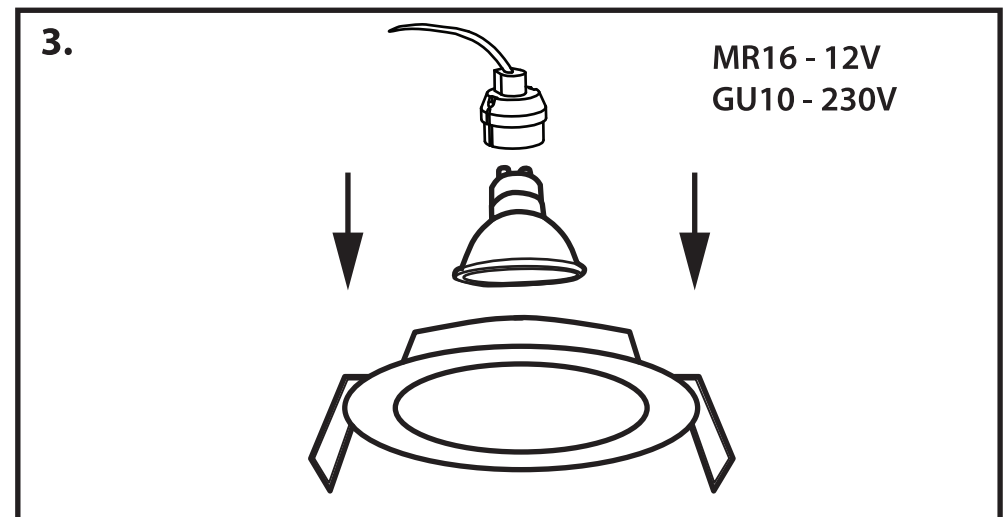

**NL** - Gebruikershandleiding voor Groenovatie inbouwspot. Deze handleiding bevat belangrijke informatie over de montage van het artikel. Lees de handleiding daarom zorgvuldig door voordat u aan de installatie begint.

Artikel	Kleur
GCT006-B	Zwart
GCT006-W	Wit

**LET OP!**

Ernstig letsel, brand of schade mogelijk. Maak voor de installatie alle aansluitkabels stroomvrij en dek deze af.

- De inbouwspot dient te worden geïnstalleerd of onderhouden door een gekwalificeerde elektricien en bedraad in overeenstemming met de meest recente IEE elektrische voorschriften of de nationale vereisten.

- Dit artikel is gelabeld met een doorgestreepte afvalcontainer met een enkele zwarte lijn eronder (AEEA / WEEE), zoals vereist door de Europese Gemeenschapsrichtlijn 2012/19/EU.

Dit symbool heeft betrekking op gebruikte elektrische en elektronische apparaten, daarom mag dit product niet met het normaal huishoudelijk afval worden weggegooid.