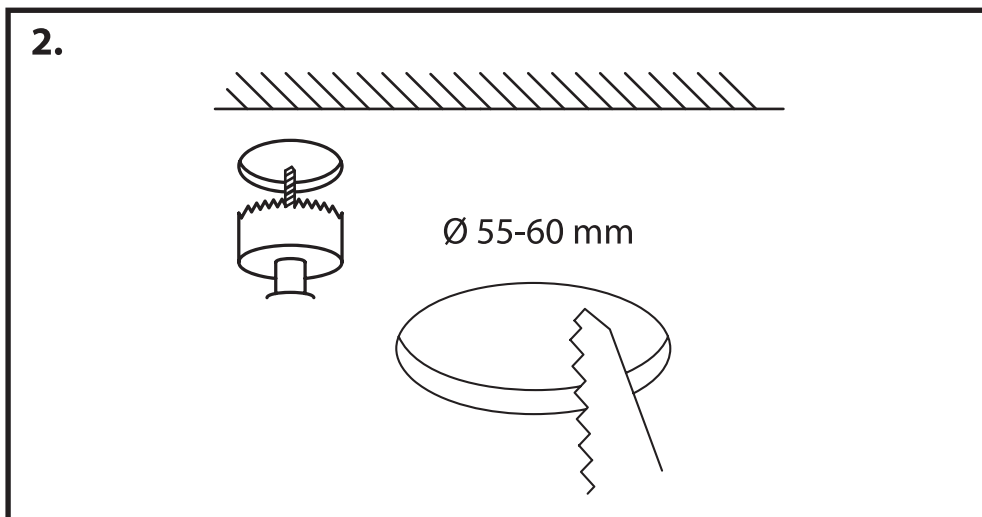

**NL** - Gebruikershandleiding voor Groenovatie inbouwspot. Deze handleiding bevat belangrijke informatie over de montage van het artikel. Lees de handleiding daarom zorgvuldig door voordat u aan de installatie begint.

Artikel	Kleur
GCT006-B	Zwart
GCT006-W	Wit

**LET OP!**

Ernstig letsel, brand of schade mogelijk. Maak voor de installatie alle aansluitkabels stroomvrij en dek deze af.

- De inbouwspot dient te worden geïnstalleerd of onderhouden door een gekwalificeerde elektricien en bedraad in overeenstemming met de meest recente IEE elektrische voorschriften of de nationale vereisten.

- Dit artikel is gelabeld met een doorgestreepte afvalcontainer met een enkele zwarte lijn eronder (AEEA / WEEE), zoals vereist door de Europese Gemeenschapsrichtlijn 2012/19/EU.

Dit symbool heeft betrekking op gebruikte elektrische en elektronische apparaten, daarom mag dit product niet met het normaal huishoudelijk afval worden weggegooid.