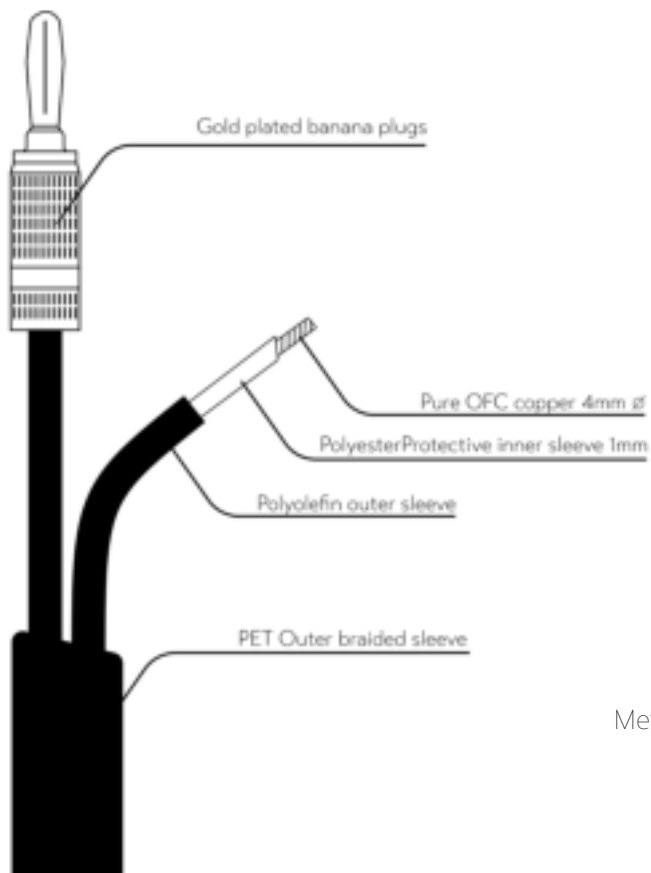

KUBUNI

Hi-Fi Luidsprekerkabels
Banaanstekker

Handleiding & Garantie

Met trots geproduceerd
in Nederland