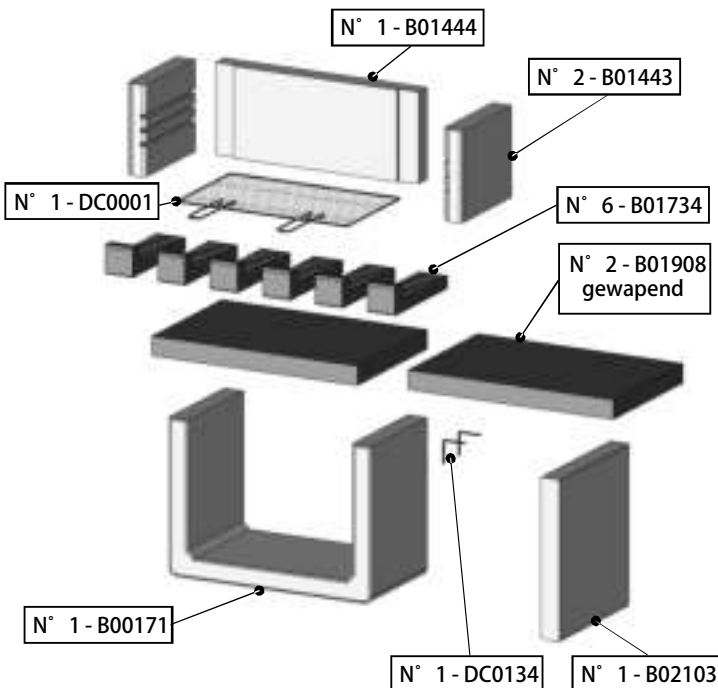

Barbecue wordt geleverd inclusief

DC0001

Barbecuerooster 67 x 40 cm

DC0134

Steunbeugels

Onderdelen overzicht

Vooraanzicht met maataanduiding