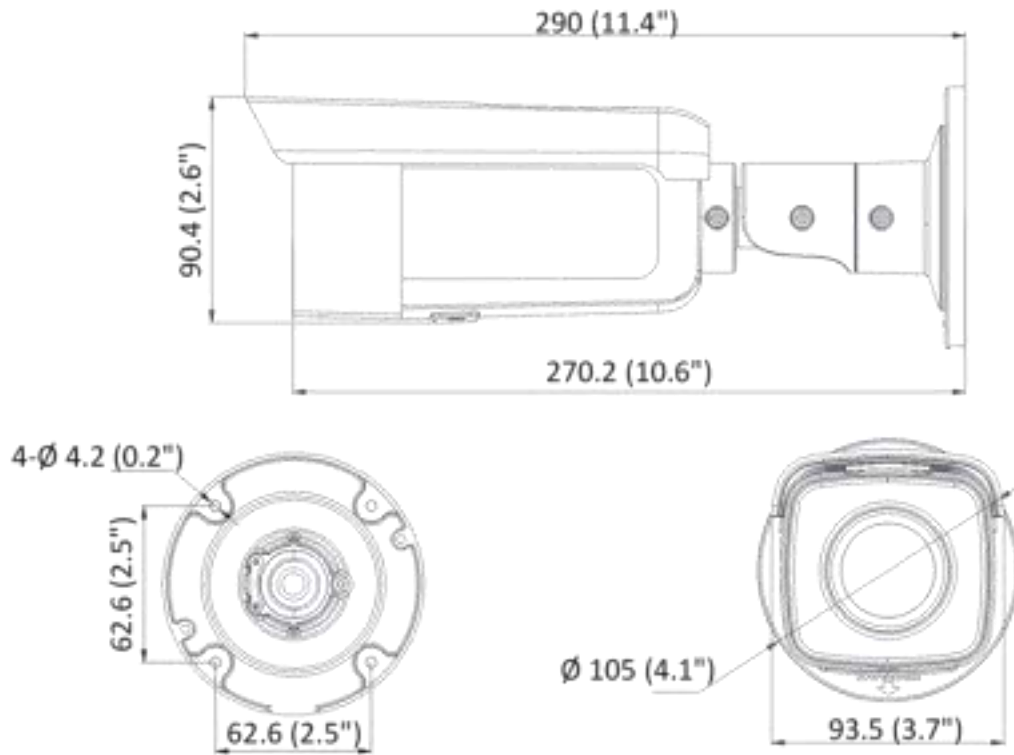

Dimension

Unit: mm(inch)