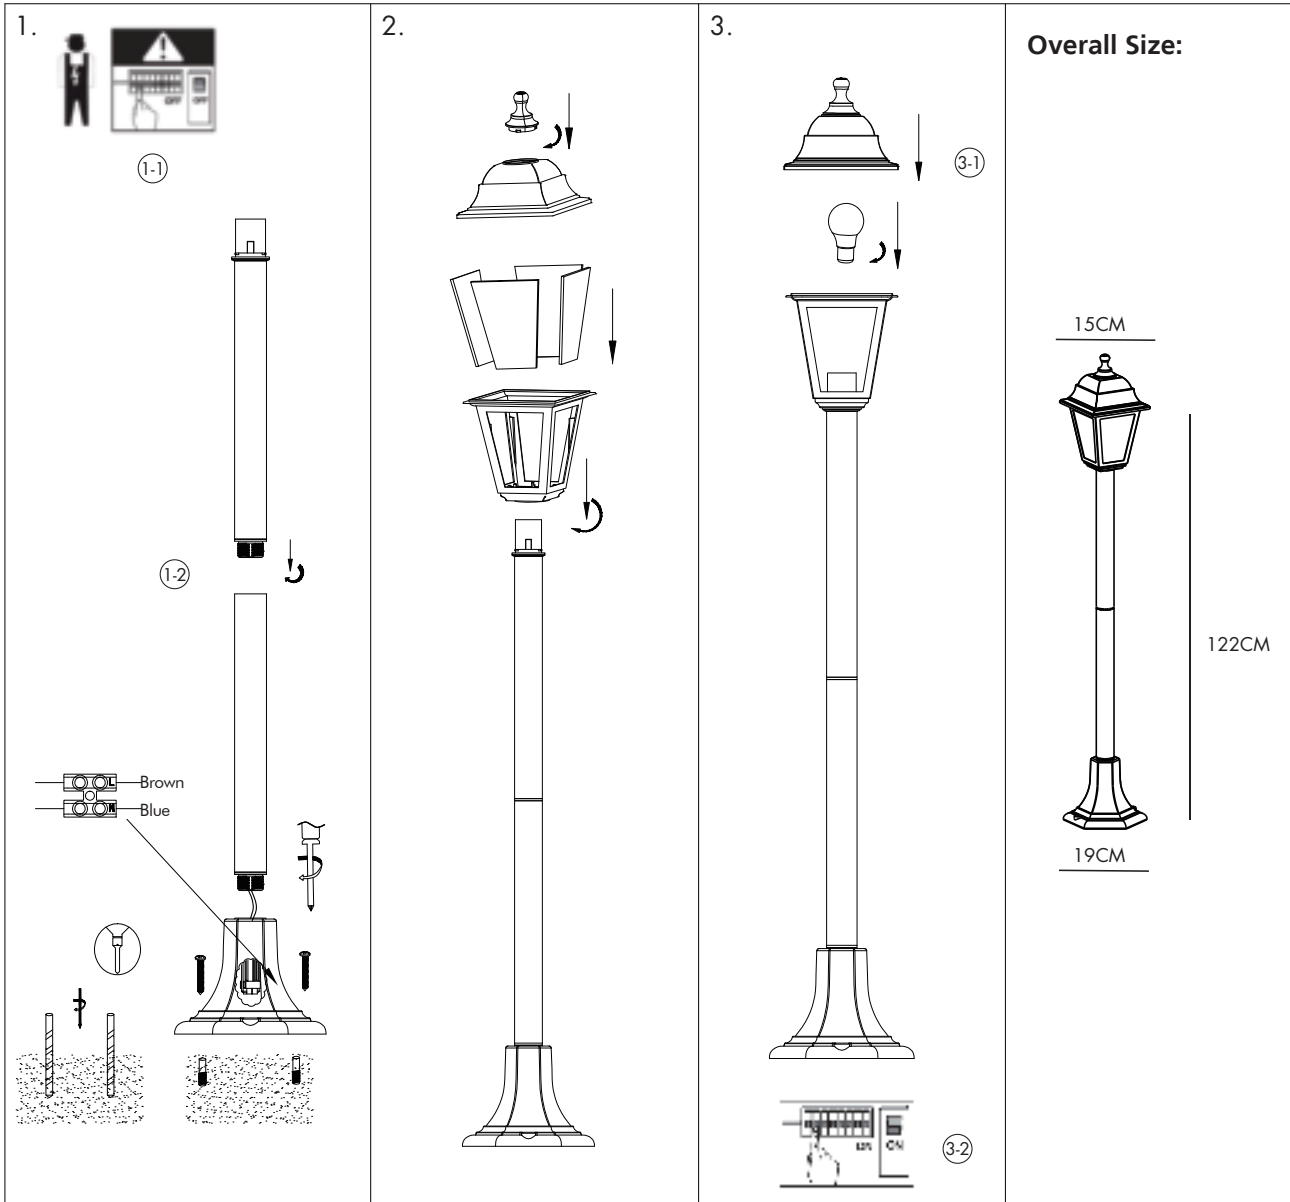

INSTRUCTION MANUAL

Capital P122
103216 / 103217

FittinQ B.V.

Smaragdweg 52, 5527 LB Hapert, The Netherlands
www.qazqa.nl

QAZQA