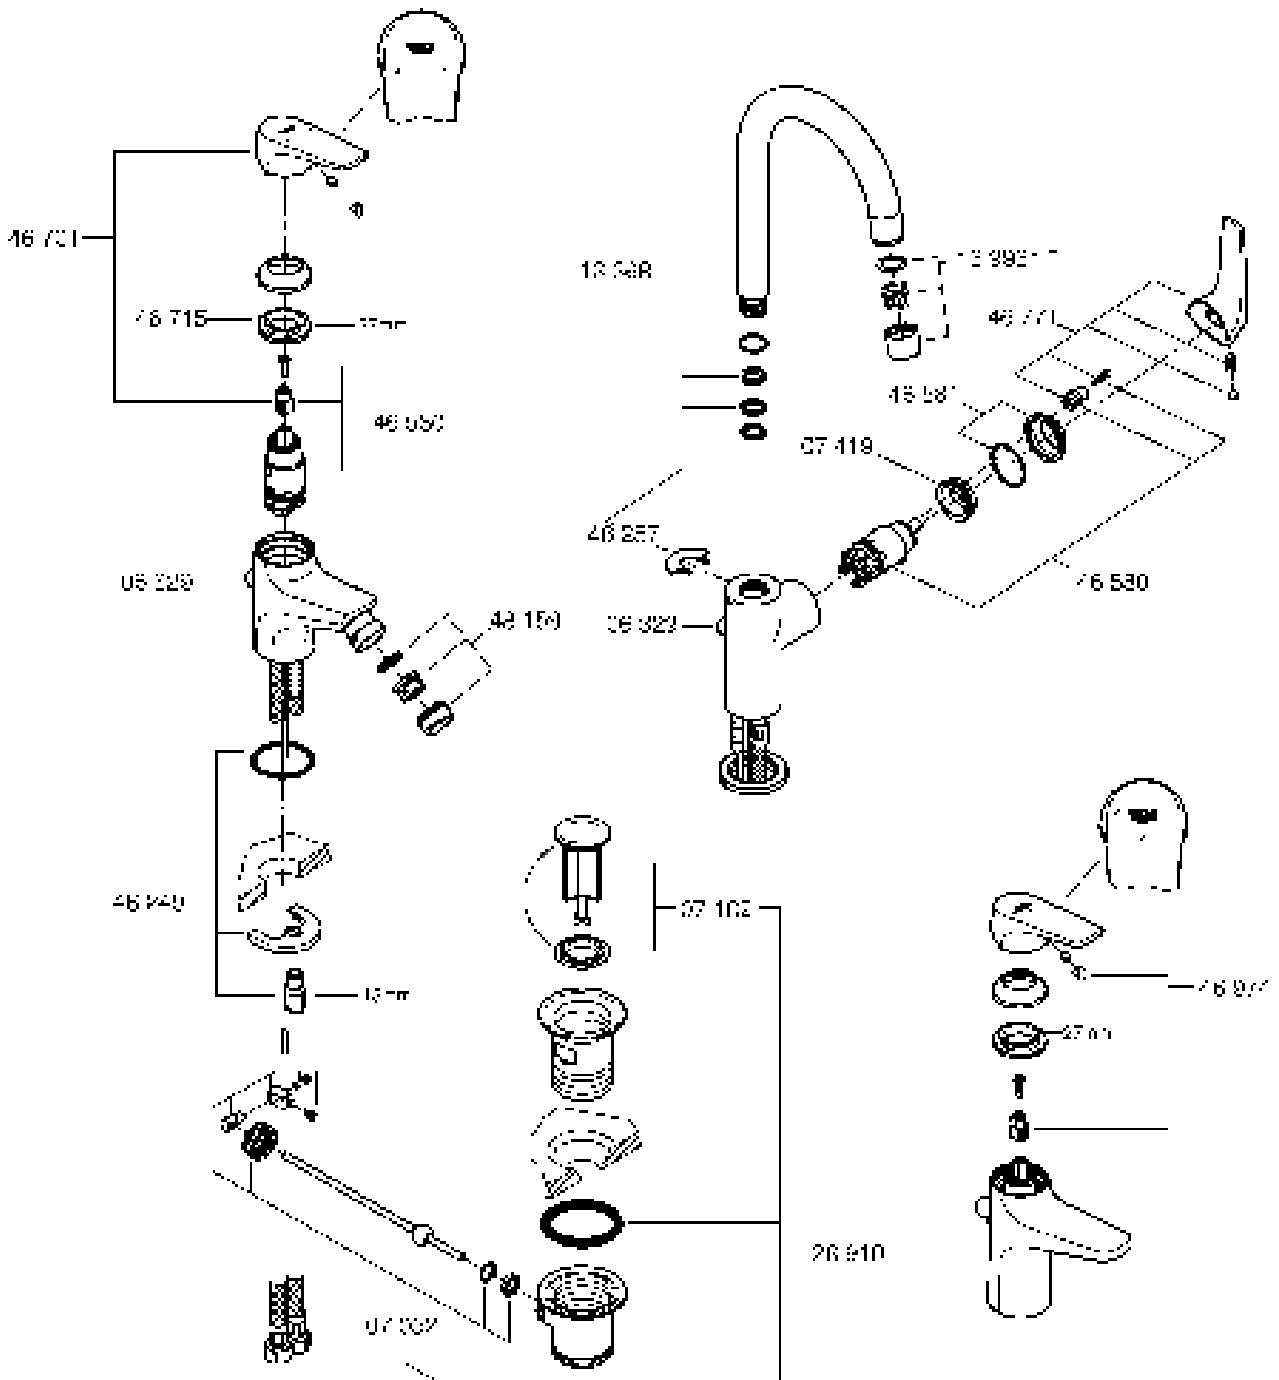

8

9

19 017	13mm	07 052	20mm
43		07 271	350TT

Pure Freude an Wasser

GROHE
WAVES

D

+49 571 3989 333
helpline@grohe.de

A