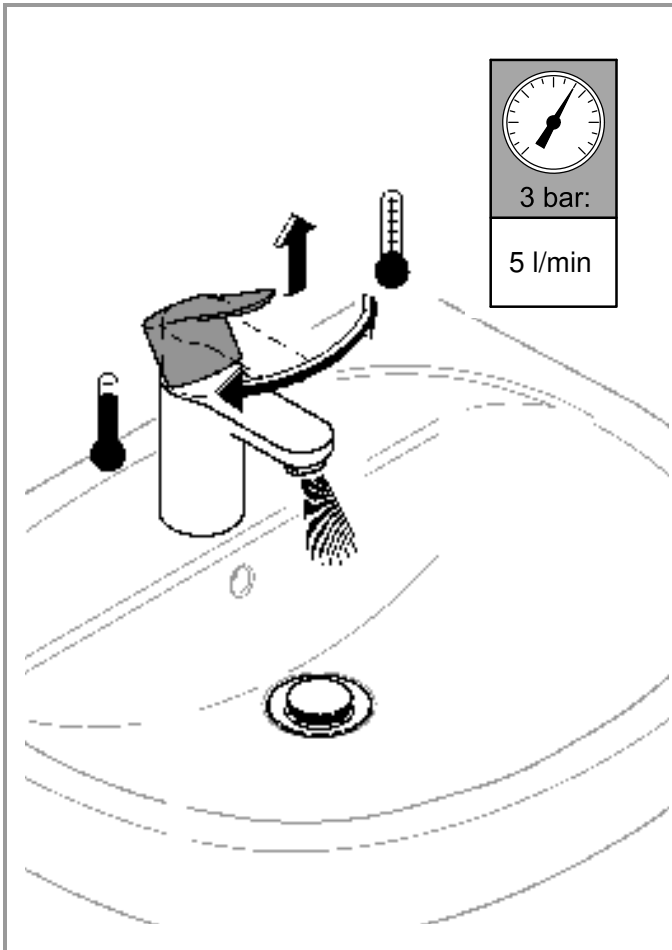

8

9

19 017	13mm	07 052	20mm
43		07 271	350TT

Pure Freude an Wasser

GROHE
WAVES

D

+49 571 3989 333
helpline@grohe.de

A