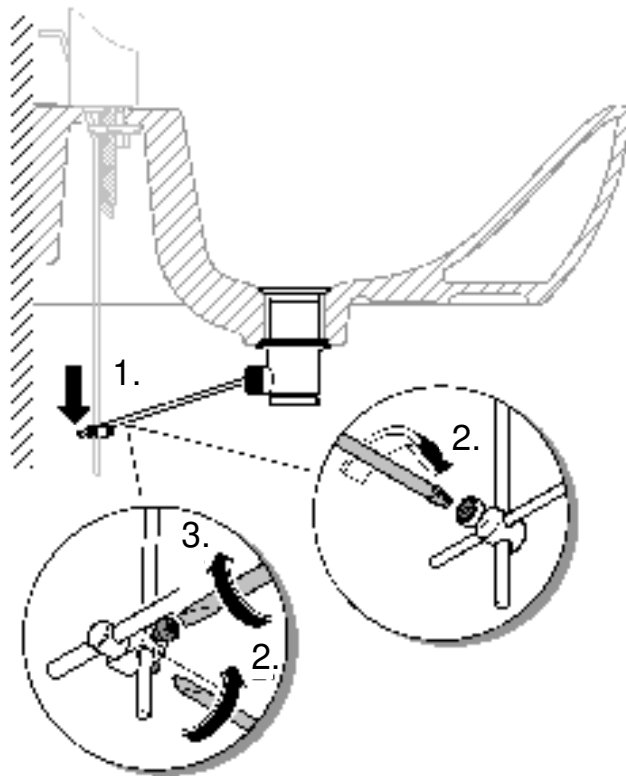

8

9

19 017	13mm	07 052	20mm
43		07 271	350TT

Pure Freude an Wasser

GROHE
WAVES

D

+49 571 3989 333
helpline@grohe.de

A