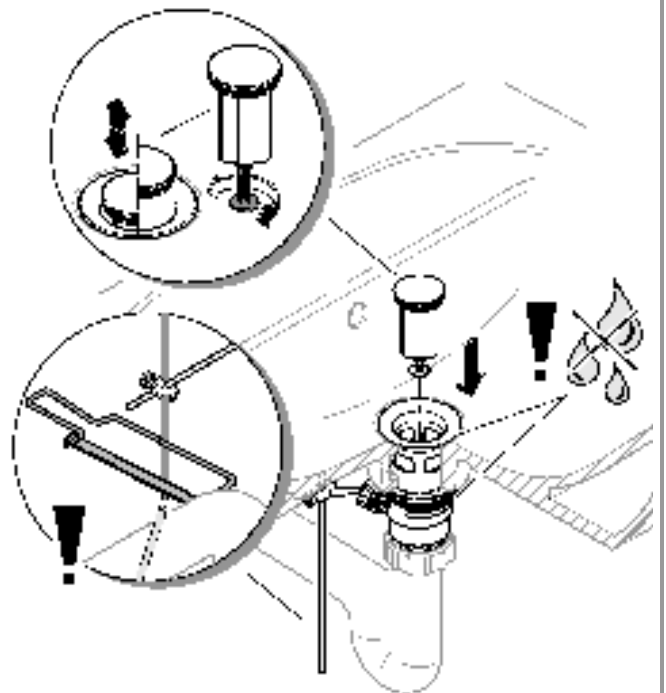

8

9

19 017	13mm	07 052	20mm
43		07 271	350TT

Pure Freude an Wasser

GROHE
WAVES

D

+49 571 3989 333
helpline@grohe.de

A