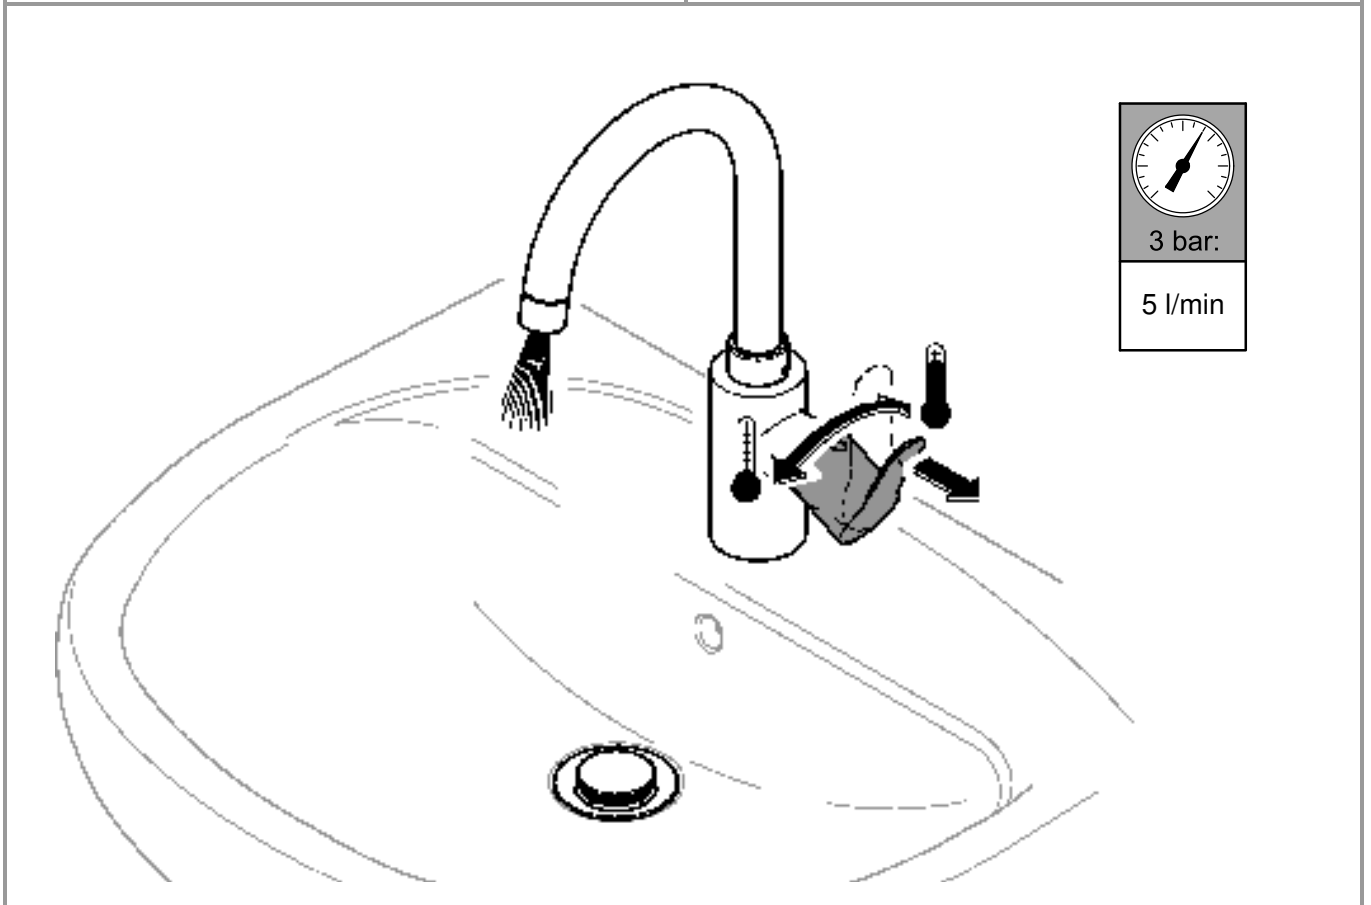

8

9

19 017	13mm	07 052	20mm
43		07 271	350TT

Pure Freude an Wasser

GROHE
WAVES

D

+49 571 3989 333
helpline@grohe.de

A