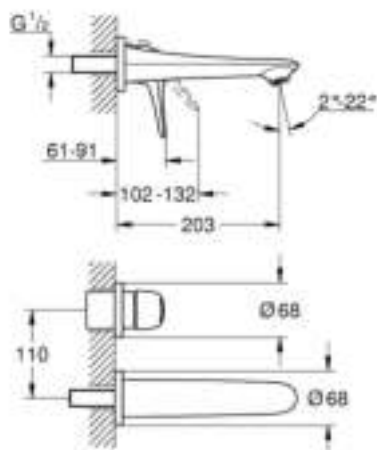

19 571 003 EUROSTYLE EUROSTYLE TWEEGATS WASTAFELMENGKRAAN M-SIZE

PRODUCTOMSCHRIJVING

- wandmontage
- zonder inbouwdeel
- **Let op: alleen te gebruiken met:**
 - 23 571 000
 - metalen rozet
 - metalen, open hendel
- **GROHE Aquaguide** instelbare mousseur
- steekmaat 110 mm
- sprong 205 mm

19 571 003 **EUROSTYLE EUROSTYLE TWEEGATS WASTAFELMENGKRAAN
M-SIZE**

ONDERDELEN

1: Greep (Bestel-nr 46941000)

2: Straalregelaar (Bestel-nr 46837000)

3: Verlengset (Bestel-nr 46943000)*

*Speciale accessoires