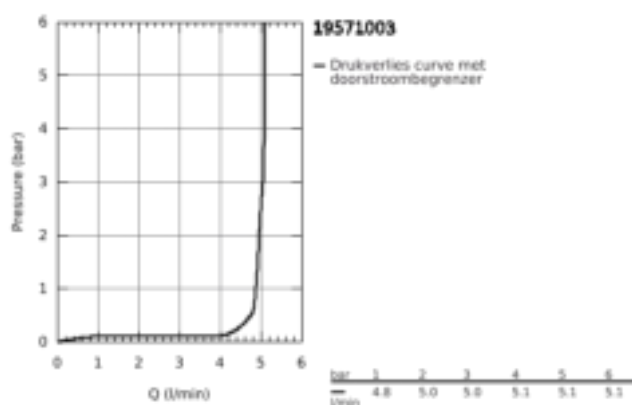

19 571 003 EUROSTYLE EUROSTYLE TWEEGATS WASTAFELMENGKRAAN M-SIZE

PRODUCTOMSCHRIJVING

- wandmontage
- zonder inbouwdeel
- **Let op: alleen te gebruiken met:**
 - 23 571 000
 - metalen rozet
 - metalen, open hendel
- **GROHE Aquaguide** instelbare mousseur
- steekmaat 110 mm
- sprong 205 mm

19 571 003 **EUROSTYLE EUROSTYLE TWEEGATS WASTAFELMENGKRAAN
M-SIZE**

ONDERDELEN

1: Greep (Bestel-nr 46941000)

2: Straalregelaar (Bestel-nr 46837000)

3: Verlengset (Bestel-nr 46943000)*

*Speciale accessoires