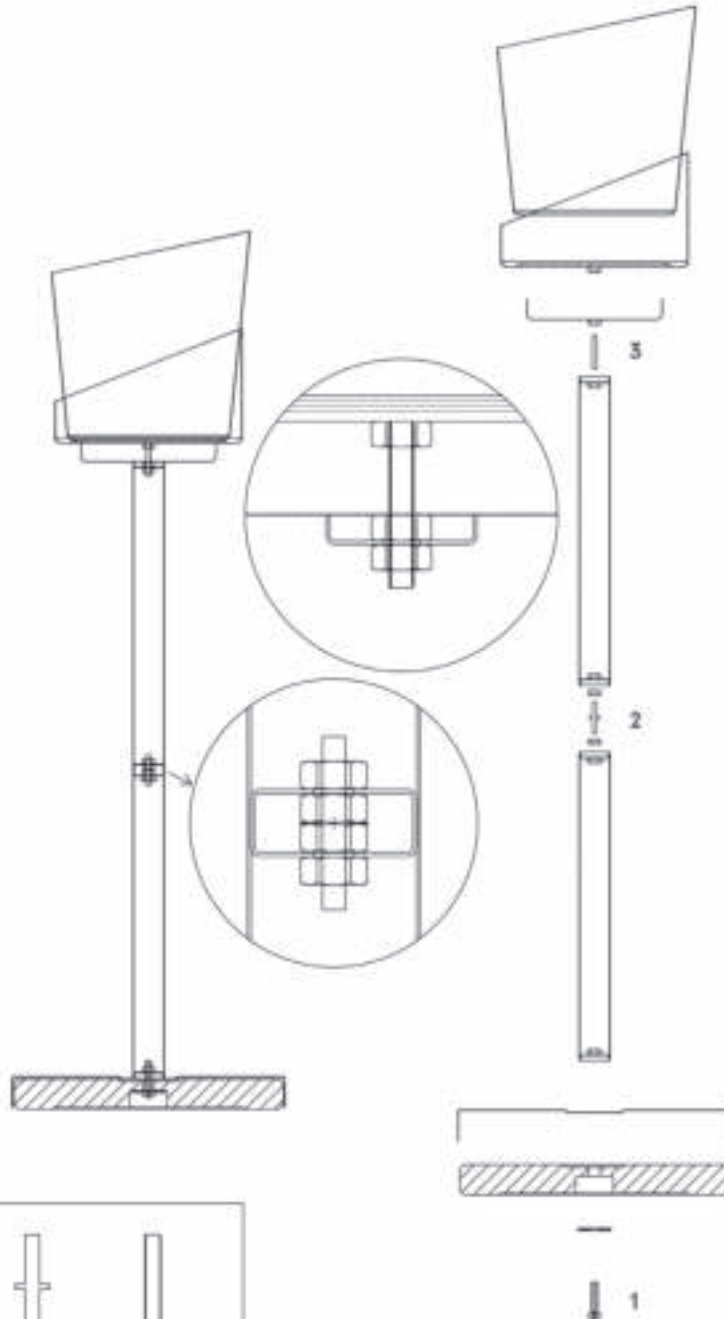

NL Handleiding Champagnekoeler met standaard

DE Anleitung Sektkühler mit Ständer

EN Assembly instruction Champagne cooler with stand

FR Instructions Seau à Champagne avec support

LV223003

Waarschuwing: draai de schroeven niet te strak aan
Achtung: Drehen Sie die Schrauben nicht zu fest an!