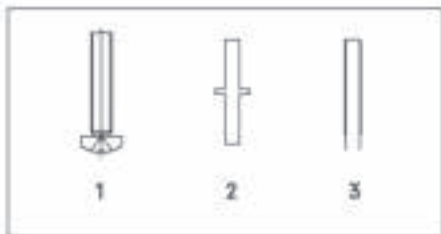

NL Handleiding Champagnekoeler met standaard

DE Anleitung Sektkühler mit Ständer

EN Assembly instruction Champagne cooler with stand

FR Instructions Seau à Champagne avec support

LV223003

Waarschuwing: draai de schroeven niet te strak aan
Achtung: Drehen Sie die Schrauben nicht zu fest an!