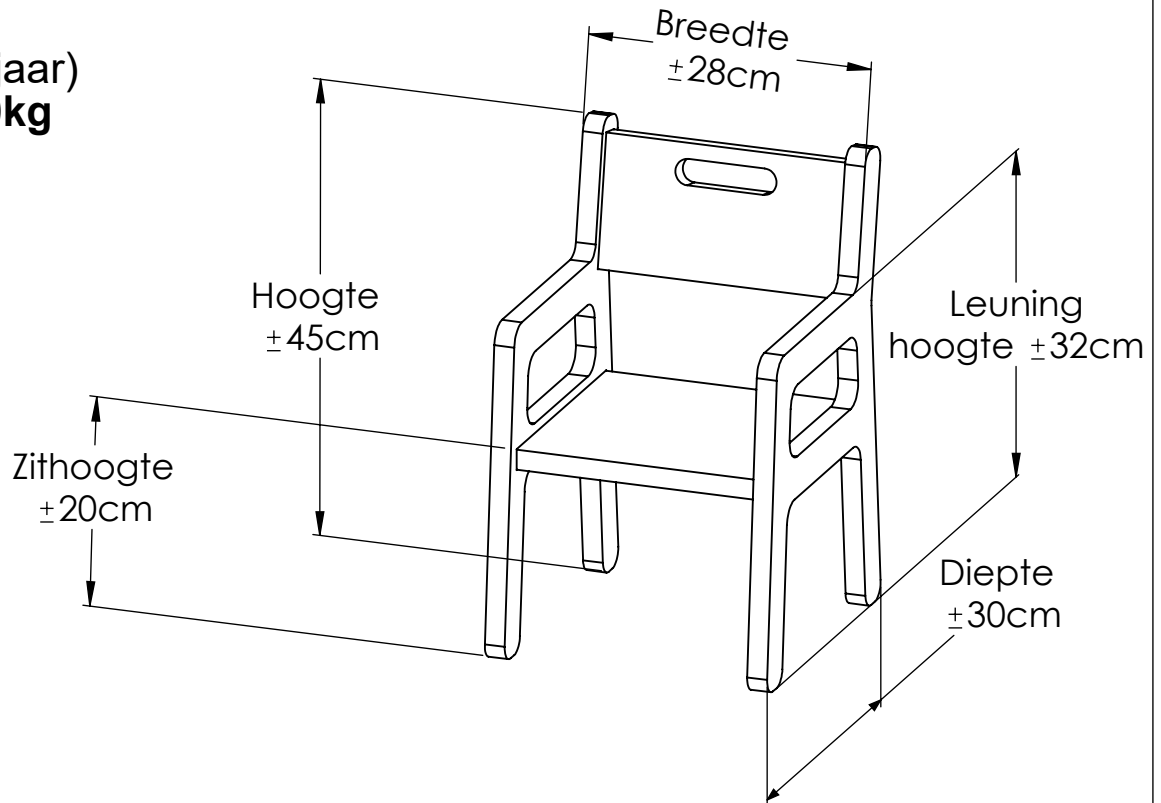

00-037-008-000
Kleuterstoel (1-3 jaar)
Max. belasting **20kg**

00-037-009-000
Peuterstoel (3-8jaar)
Max. belasting **50kg**