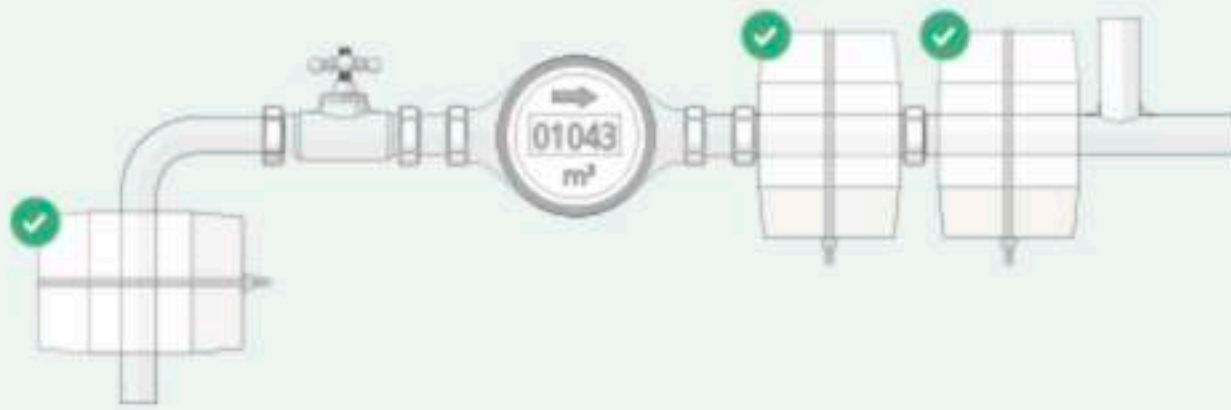

Koudebestendig

Waterproof

Doorsnede 80 mm

Radius 5 mm

Diameter Ø18-42 mm

## DO'S AND DONT'S

Plaats de Amfa4000® op een recht stuk buis

Plaats de Amfa4000® niet op koppelingen, de watermeter of na een splitsing

## AMFA 4000® INSTRUCTIES

01

Rijg de tie-wrap door beide gaten van de montageplaat

02

Plaats de montageplaat tegen de andere kant van de waterleiding

03

Rijg de punt van de tie-wrap door het oog van de tie-wrap en trek hem aan tot deze strak rond de Amfa4000® zit