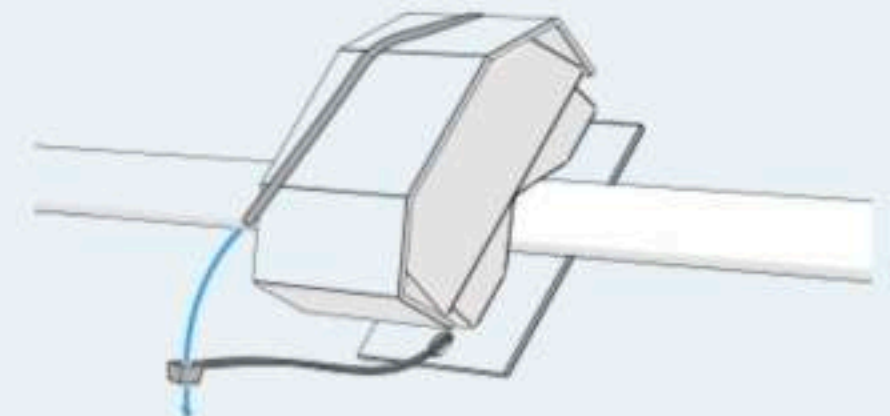

## DO'S AND DONT'S

Plaats de Amfa4000® op een recht stuk buis

Plaats de Amfa4000® niet op koppelingen, de watermeter of na een splitsing

## AMFA 4000® INSTRUCTIES

01

Rijg de tie-wrap door beide gaten van de montageplaat

02

Plaats de montageplaat tegen de andere kant van de waterleiding

03

Rijg de punt van de tie-wrap door het oog van de tie-wrap en trek hem aan tot deze strak rond de Amfa4000® zit