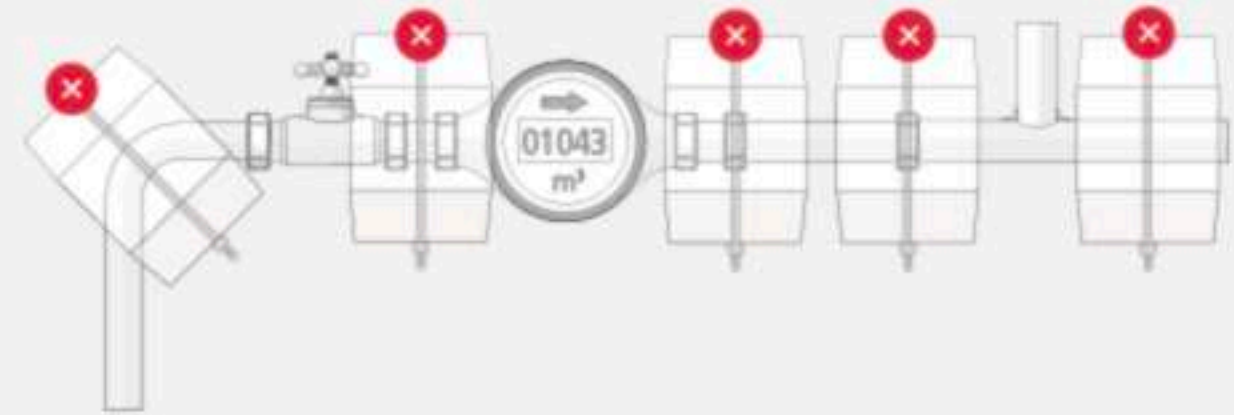

Koudebestendig

Waterproof

Doorsnede 80 mm

Radius 5 mm

Diameter Ø18-42 mm

## DO'S AND DONT'S

Plaats de Amfa4000® op een recht stuk buis

Plaats de Amfa4000® niet op koppelingen, de watermeter of na een splitsing

## AMFA 4000® INSTRUCTIES

01

Rijg de tie-wrap door beide gaten van de montageplaat

02

Plaats de montageplaat tegen de andere kant van de waterleiding

03

Rijg de punt van de tie-wrap door het oog van de tie-wrap en trek hem aan tot deze strak rond de Amfa4000® zit