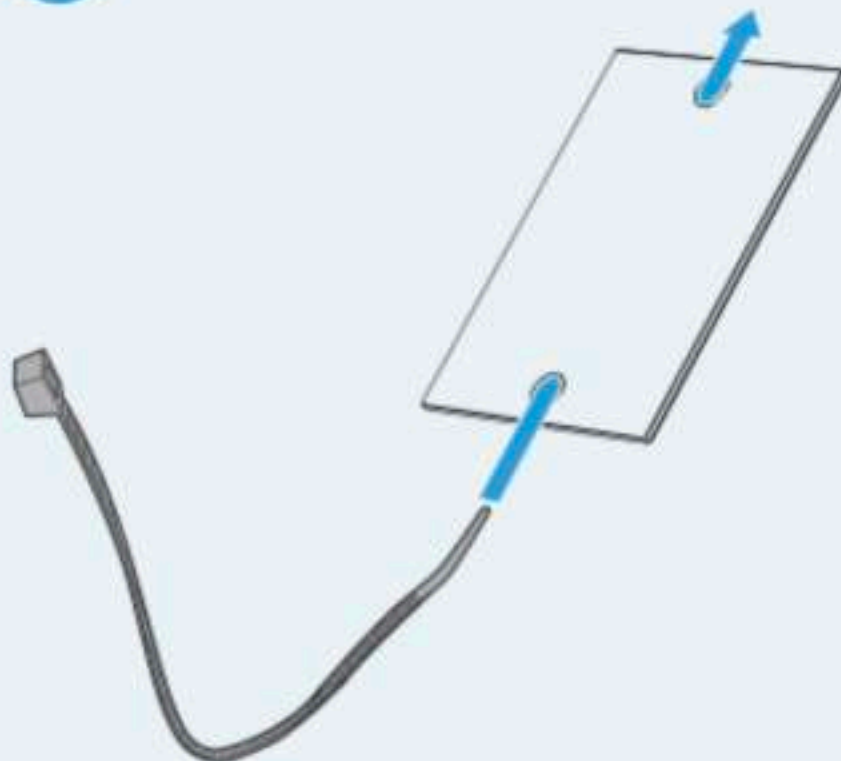

Koudebestendig

Waterproof

Doorsnede 80 mm

Radius 5 mm

Diameter Ø18-42 mm

## DO'S AND DONT'S

Plaats de Amfa4000® op een recht stuk buis

Plaats de Amfa4000® niet op koppelingen, de watermeter of na een splitsing

## AMFA 4000® INSTRUCTIES

01

Rijg de tie-wrap door beide gaten van de montageplaat

02

Plaats de montageplaat tegen de andere kant van de waterleiding

03

Rijg de punt van de tie-wrap door het oog van de tie-wrap en trek hem aan tot deze strak rond de Amfa4000® zit