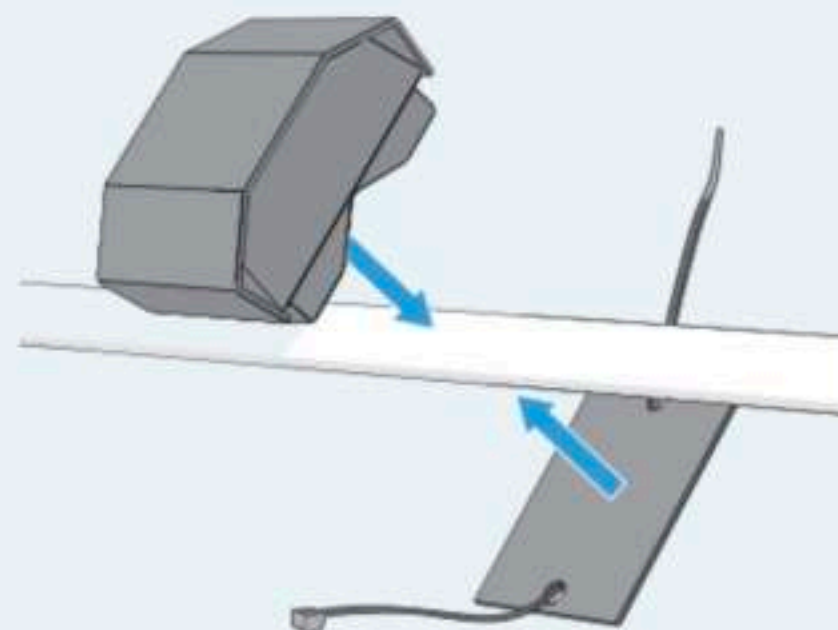

## DO'S AND DONT'S

Plaats de Amfa4000® op een recht stuk buis

Plaats de Amfa4000® niet op koppelingen, de watermeter of na een splitsing

## AMFA 4000® INSTRUCTIES

01

Rijg de tie-wrap door beide gaten van de montageplaat

02

Plaats de montageplaat tegen de andere kant van de waterleiding

03

Rijg de punt van de tie-wrap door het oog van de tie-wrap en trek hem aan tot deze strak rond de Amfa4000® zit