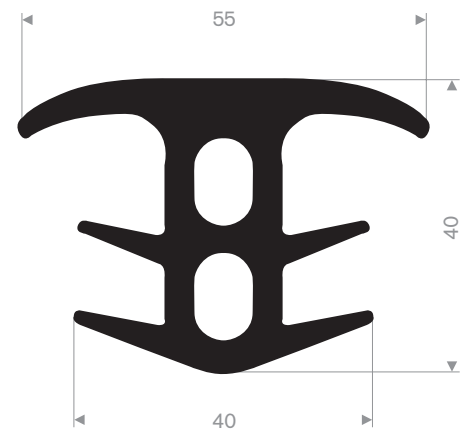

zwart 216.05.800
grijs 216.05.801
EPDM 70° Shore