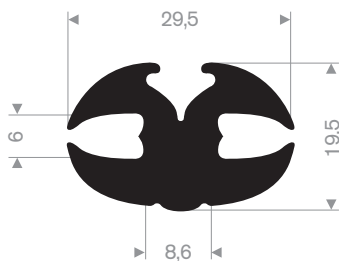

216.50.100
EPDM 65° Shore zwart

213.00.218
EPDM 70° Shore zwart

213.00.288
EPDM 70° Shore zwart

213.00.412
EPDM 70° Shore zwart

zwart 213.00.238
grijs 213.00.239
EPDM 70° Shore

213.00.466
EPDM 70° Shore zwart

213.00.464
EPDM 70° Shore zwart

213.00.211
EPDM 70° Shore zwart

213.00.295
EPDM 70° Shore zwart

213.00.382
EPDM 70° Shore zwart

zwart 213.00.336
grijs 213.00.337
EPDM 70° Shore

213.00.327
EPDM 70° Shore zwart