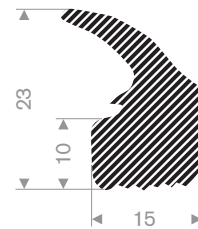

225.00.617
EPDM 15° Shore zwart

225.00.619
EPDM 15° Shore zwart

225.00.601
EPDM 15° Shore grijs

225.00.084
EPDM 15° Shore zwart

225.00.081
EPDM 15° Shore zwart