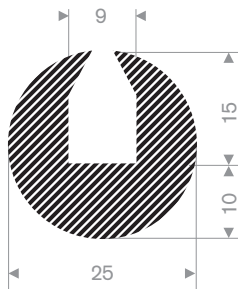

221.00.110
EPDM 15° Shore zwart

221.00.112
EPDM 15° Shore zwart

221.01.078
EPDM 15° Shore zwart

221.01.075
EPDM 15° Shore zwart

221.01.083
EPDM 15° Shore zwart

221.01.088
EPDM 15° Shore zwart

221.01.503
EPDM 15° Shore zwart