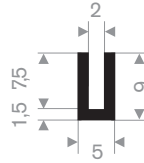

raamloopprofielen

raamloopprofielen

raamloopprofielen met metaal

celrubberband

celrubberband zelfklevend

211.00.410
EPDM 70° Shore zwart

211.00.788
EPDM 70° Shore zwart

211.00.802
EPDM 70° Shore zwart