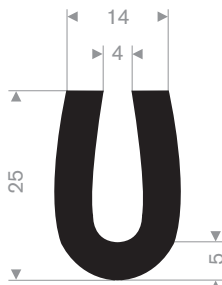

211.04.300
EPDM 70° Shore zwart

211.00.123
EPDM 70° Shore zwart

zwart 211.01.201
EPDM 70° Shore zwart

211.00.180
EPDM 70° Shore zwart

211.00.224
EPDM 70° Shore zwart

211.04.510
EPDM 70° Shore zwart

211.04.550
EPDM 70° Shore zwart