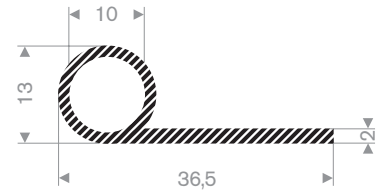

221.01.825
EPDM 15° Shore zwart

221.01.085
EPDM 15° Shore zwart

225.00.083
EPDM 15° Shore zwart

224.00.227
EPDM 15° Shore zwart

224.00.247
EPDM 15° Shore zwart

224.00.287
EPDM 15° Shore zwart

224.00.834
EPDM 15° Shore zwart