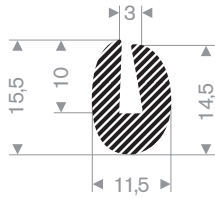

221.00.110
EPDM 15° Shore zwart

221.00.112
EPDM 15° Shore zwart

221.01.078
EPDM 15° Shore zwart

221.01.075
EPDM 15° Shore zwart

221.01.083
EPDM 15° Shore zwart

221.01.088
EPDM 15° Shore zwart

221.01.503
EPDM 15° Shore zwart