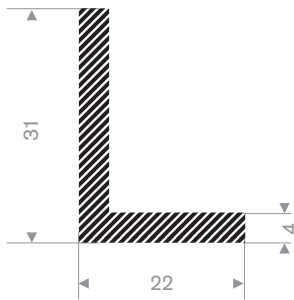

224.00.810
EPDM 15° Shore zwart

224.00.916
EPDM 15° Shore zwart

224.00.925
EPDM 15° Shore zwart

224.00.223
EPDM 15° Shore zwart

225.01.200
EPDM 15° Shore zwart

225.01.810
EPDM 15° Shore zwart zelfklevend

225.02.020
EPDM 15° Shore zwart zelfklevend