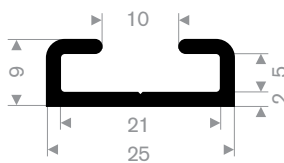

216.08.051
EPDM 70° Shore zwart