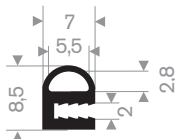

216.07.018
60° Shore lichtgrijs

211.00.444
EPDM 70° Shore zwart

211.09.004
EPDM 65° Shore zwart

211.09.008
EPDM 65° Shore zwart

211.09.012
CR 65° Shore zwart

211.09.115
EPDM 65° Shore zwart

211.09.118
NBR 65° Shore zwart