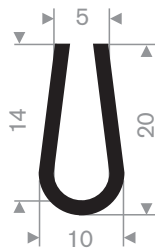

211.00.100
EPDM 70° Shore zwart

211.00.494
EPDM 70° Shore zwart

211.00.090
EPDM 70° Shore zwart

211.00.095
EPDM 70° Shore zwart

211.00.036
EPDM 70° Shore zwart

211.00.039
EPDM 70° Shore zwart

211.00.118
EPDM 70° Shore zwart