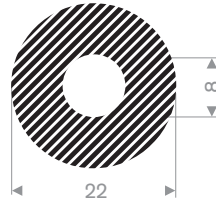

222.00.822
EPDM 15° Shore zwart