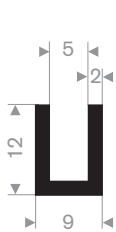

raamloopprofielen

raamloopprofielen

raamloopprofielen met metaal

celrubberband

celrubberband zelfklevend

211.00.410
EPDM 70° Shore zwart

211.00.788
EPDM 70° Shore zwart

211.00.802
EPDM 70° Shore zwart

211.01.474
EPDM 70° Shore zwart

211.01.203
EPDM 70° Shore zwart

211.00.435
EPDM 70° Shore zwart

211.00.416
EPDM 70° Shore zwart

211.01.204
EPDM 70° Shore zwart

211.00.421
EPDM 70° Shore zwart

211.01.205
EPDM 70° Shore zwart