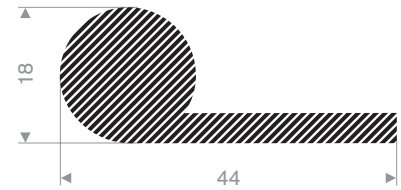

224.00.227
EPDM 15° Shore zwart

224.00.247
EPDM 15° Shore zwart

224.00.287
EPDM 15° Shore zwart

224.00.834
EPDM 15° Shore zwart

224.00.810
EPDM 15° Shore zwart