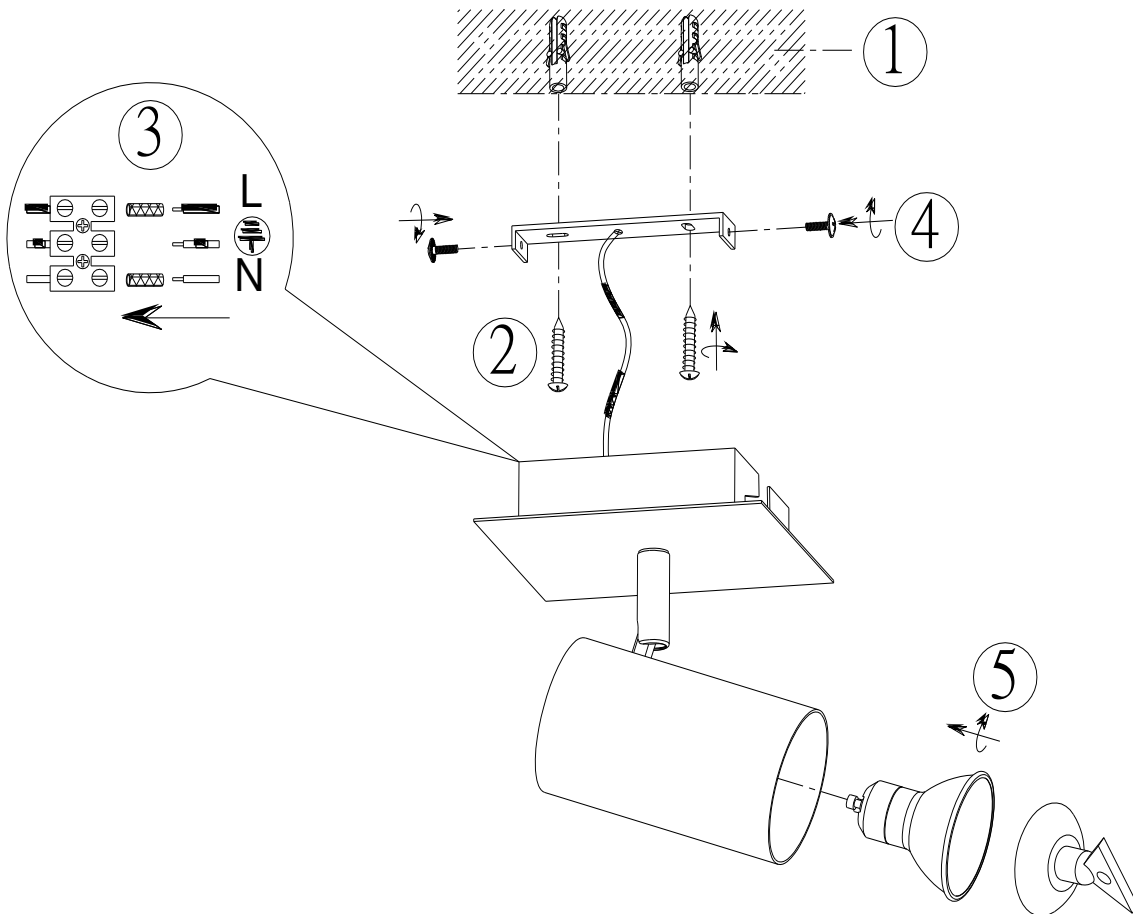

# Art.-Nr.:8024001XX

**230V~50Hz**  
**1 x GU10 / max.35W**