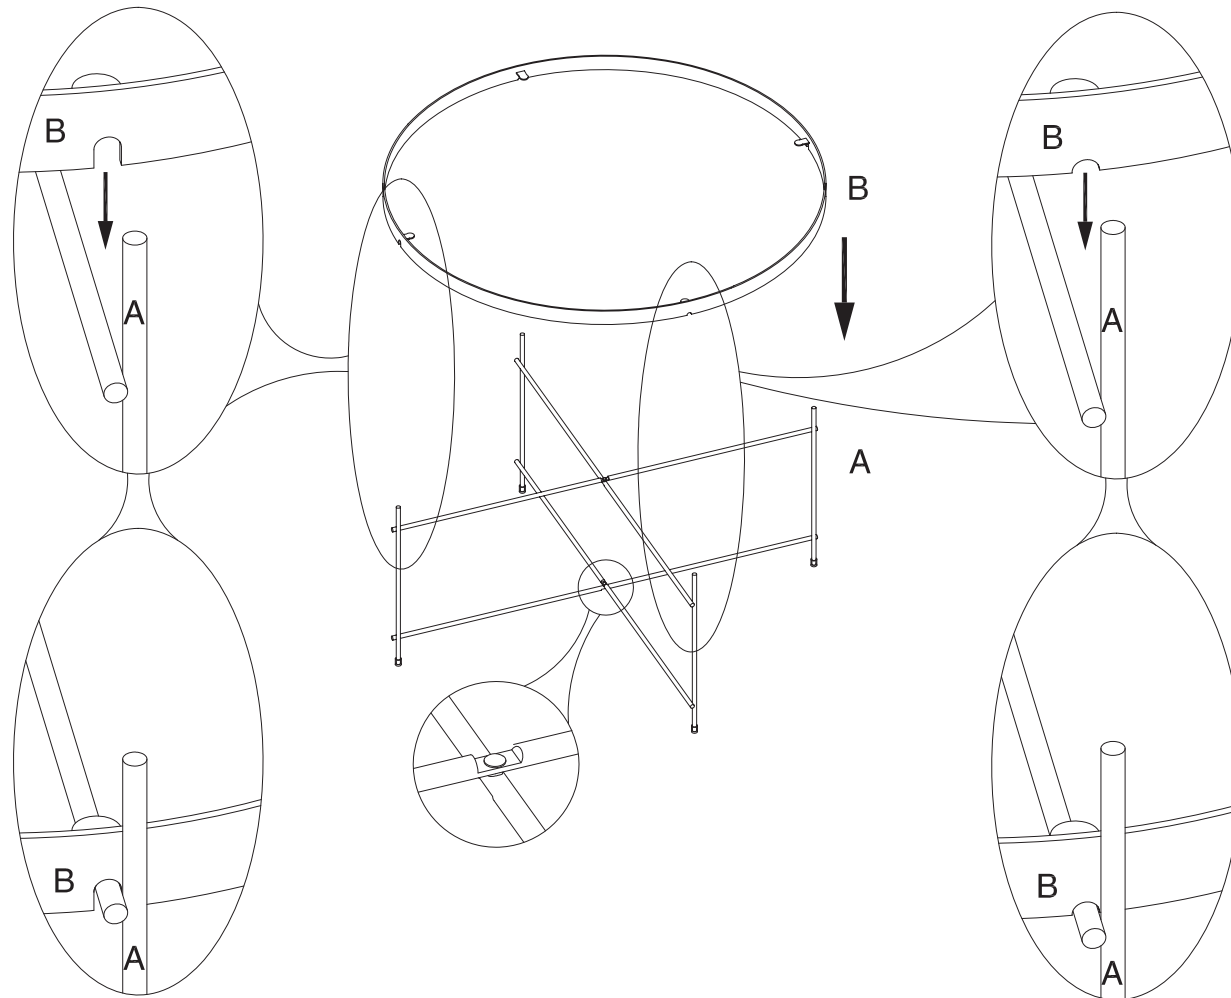

Side Table Cupid XXL

zUiver^o

#1

#2

A	B	C	D
			
83.2 x 35 x 4cm	Ø81 x 3cm	Ø80 x 0.5cm	Ø12 x 4mm
x 1	x 1	x 1	x 4