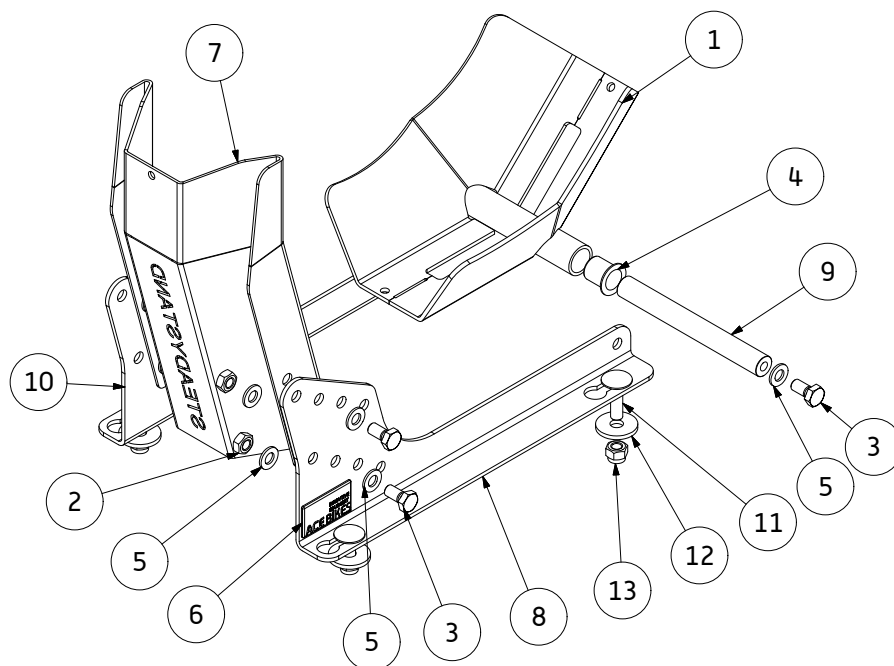

## **DE** Einstellung    **ENG** Adjustment    **FR** Ajustement

**A\*** Raum zwischen dem Behälter und dem Boden für ein richtigen Einstellung.  
**Bemerkung** Wenn kein Spielraum, Pos. 7 eine Stufe kleiner einstellen

**A\*** Space between the support and the ground for a proper adjustment  
**Remark** With no space, set pos. 7 a step smaller

**A\*** il doit y avoir un espace entre le support et le sol pour un bon réglage  
**Remarque** si il n'y a pas de jeu, positionner pos.7 sur un cran de moins

# Parts list **SteadyStand® Fixed Scooter**

Item	Qty	Description
1	1	Support front
2	4	Nut M8
3	6	M8x16
4	2	Bearing 15
5	10	Washer 8
6	2	Sticker
7	1	Support back
8	1	Side frame left
9	1	Shaft 15x 130
10	1	Side frame right
11	4	Head bolt M8x30
12	4	Washer large 8
13	4	Lock nut M8