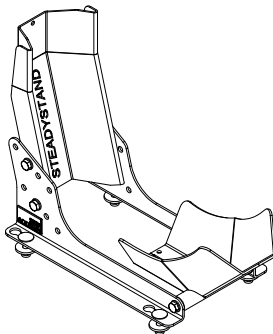

Item	Qty	Description
1	1	Support front
2	4	Nut M8
3	6	M8x16
4	2	Bearing 15
5	10	Washer 8
6	2	Sticker
7	1	Support back
8	1	Side frame left
9	1	Shaft 15x 130
10	1	Side frame right
11	4	Head bolt M8x30
12	4	Washer large 8
13	4	Lock nut M8

DE Montage Wahl **ENG** assembly choice **FR** choix d'assemblage

A