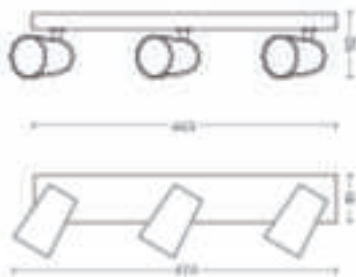

PHILIPS

Spot

myLiving

PAISLEY

wit

50573/31/PN