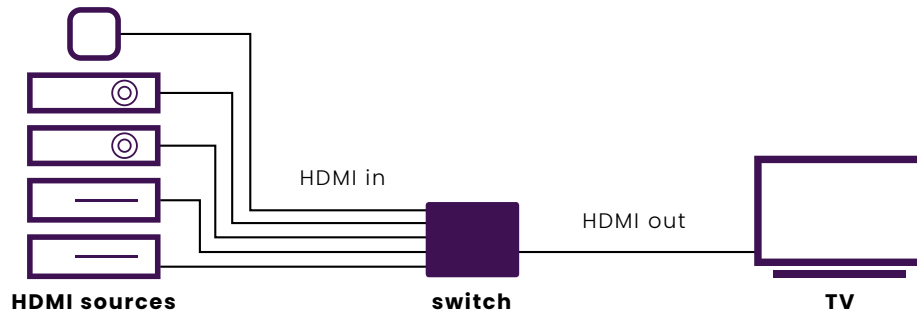

Connect 350 UHD 2.0