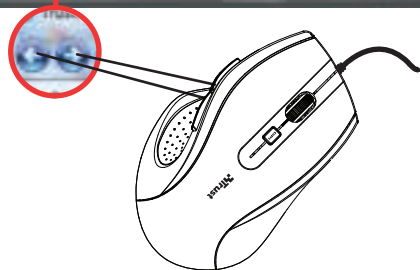

## Quick Installation Guide

MaxTrack Mouse

17178

1

2

3

500 dpi   
1000 dpi 

4