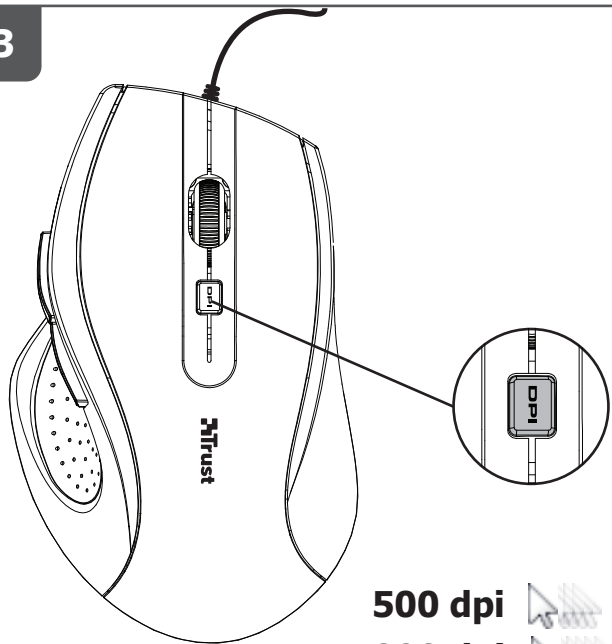

## Quick Installation Guide

MaxTrack Mouse

17178

1

2

3

500 dpi   
1000 dpi 

4