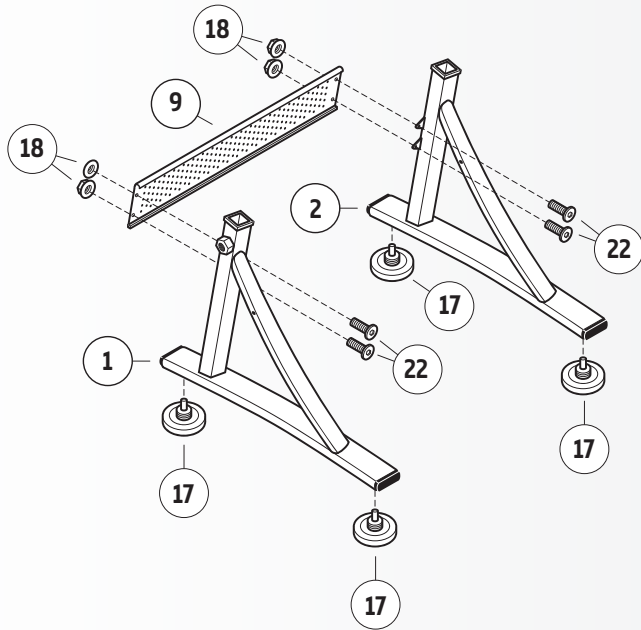

25 Glass Spacer

Coussin pour Verre / Cojín para Vidrio

26 Cushion

Coussin / Cojín

27 Phillips Screw - 1/2"

Vis Cruciforme 14mm / Tornillo de Cruz 14mm

28 Allen Screw

Vis Allen / Tornillo Allen

29 Metal Tray

Plateau en métal / Bandeja de Metal

30 Cup

Tasse / Taza

31 Foam Tray

Plateau en Mousse / Bandeja de Espuma

32 Allen Wrench

Clé Allen / Llave Allen

33 Hex Wrench

Clé hexagonale / Llave hexagonal

ASSEMBLY / ASSEMBLAGE / ENSAMBLAJE

STEP / ÉTAPE / PASO 1

STEP / ÉTAPE / PASO 2

STEP / ÉTAPE / PASO 3

STEP / ÉTAPE / PASO 4

ASSEMBLY / ASSEMBLAGE / ENSAMBLAJE