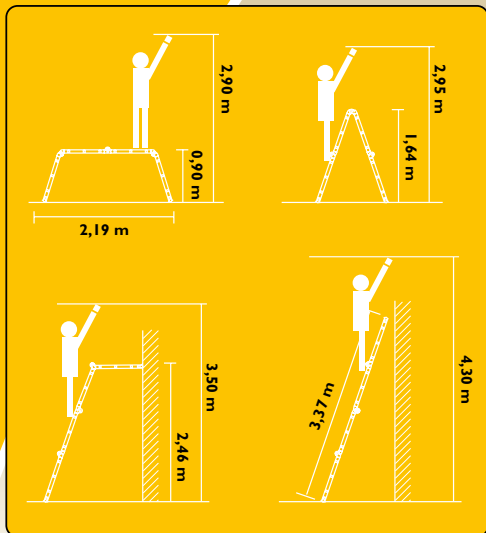

ESCALO

THE SAFEST WAY UP

Multifold 4-in-1 Black

Vouwladder met platform

Echelle pliante avec plate-forme

Folding ladder with platform

Faltleiter mit Plattform

PROFESSIONAL

NL Twee brede stabiliteitsbalken met antislipvoeten voorkomen wegglijden. Automatische vergrendeling van de scharnieren: extra veilig in elke stand. Zeer compact op te plooiën. Ideaal om op te bergen en te vervoeren. Inclusief tweedelig verzinkt antislipplatform. Geen gevaar voor verschuiven van het platform door vergrendelhaken.

DE Zwei breite Stabilitätsbalken mit rutschhemmenden Füßen um Wegrutschen zu vermeiden. Automatische Arretierung der Scharniere: extra Sicher in jeder Position. Sehr kompakt zusammenfaltbar. Lässt sich einfach verstauen und transportieren. Zweiteilig verzinkte, rutschhemmende Plattform inklusive. Arretierhaken verhindern das Verschieben der Plattform.

FR Deux stabilisateurs avec sabots antidérapants empêchent de glisser. Verrouillage automatique des charnières: extra sécurité dans chaque position. Très compact à plier. Idéal pour ranger et transporter. Double plate-forme galvanisée antidérapante incluse. Aucun danger de déplacement de la plate-forme pendant l'usage grâce aux crochets de verrouillages.

ES Dos anchas barras estabilizadoras con calzos antideslizantes para que no resbale. Bisagras con bloqueo automático: seguridad extra en cualquier posición. Tamaño plegado muy compacto. Ideal para guardar y transportar. Incluye plataforma antideslizante galvanizada doble. Los ganchos de bloqueo evitan el peligro de desplazamiento de la plataforma.

EN Two wide stable base sections with non-slip feet to stop ladder from sliding. Hinges lock in place automatically: extra safety at every setting. Can be erected in the smallest spaces. Perfect for storage and transport. Includes two-section galvanised non-slip platform. Platform locks into place, so will not suddenly shift.

IT Due ampie barre di stabilizzazione con piedini antiscivolo prevengono lo scivolamento della scala. Blocco di sicurezza automatico delle cerniere: per una protezione aggiuntiva in ogni posizione. Molto compatta quando ripiegata. Ideale per riporre e trasportare. Comprende una doppia piattaforma zincata antiscivolo. I ganci di blocco evitano il rischio che la piattaforma si sposti.