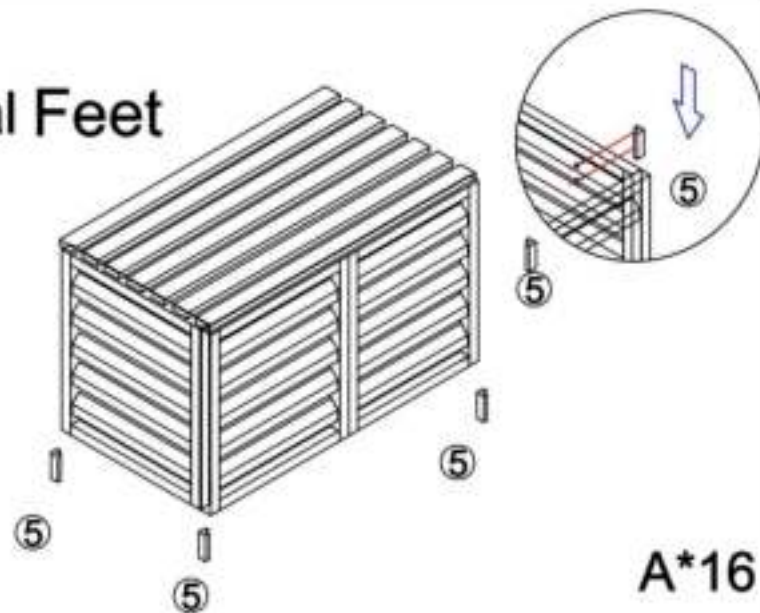

Gebruikershandleiding

Evolar Airco Omkasting Wood

A	L=15	B	L=20	C	L=40	D	E	F	L=16
16PCS	12PCS	14PCS	4PCS	2PCS	8PCS				

1

E*2
F*8

2

C*4

3

B*6

4

Optional Feet

A*16

5

Wall

C*4
D*4

6