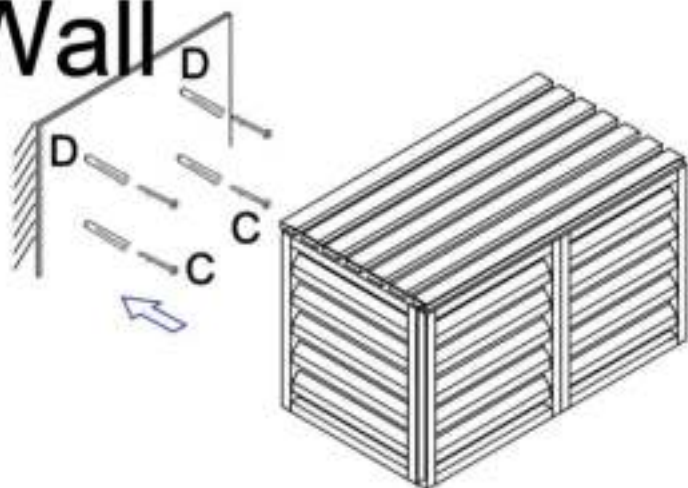

Gebruikershandleiding

Evolar Airco Omkasting Wood

A	L=15	B	L=20	C	L=40	D	E	F	L=16
16PCS	12PCS	14PCS	4PCS	2PCS	8PCS				

1

E*2
F*8

2

C*4

3

B*6

4

Optional Feet

A*16

5

Wall

C*4
D*4

6

Optional backside

7

Optional bottom

B*6

8