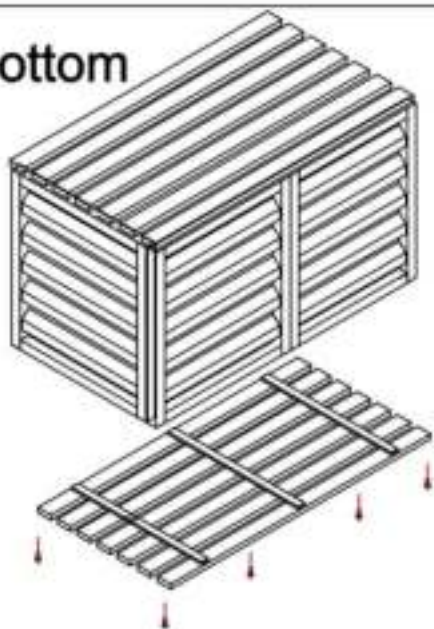

Gebruikershandleiding

Evolar Airco Omkasting Wood

A	L=15	B	L=20	C	L=40	D	E	F	L=16
16PCS	12PCS	14PCS	4PCS	2PCS	8PCS				

1

E*2
F*8

2

C*4

3

B*6

4

Optional Feet

A*16

5

Wall

C*4
D*4

6

Optional backside

7

Optional bottom

B*6

8