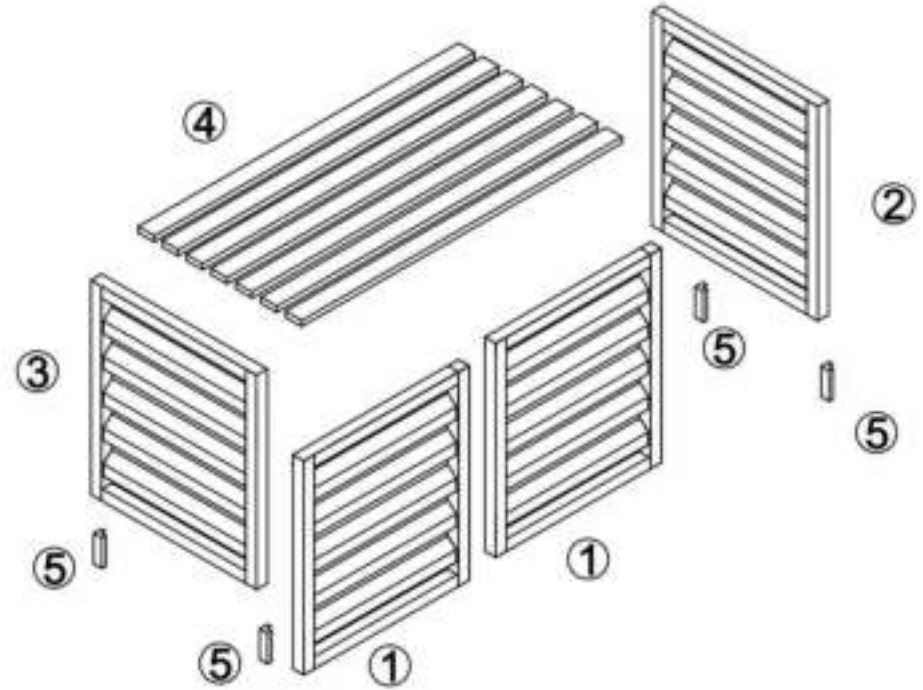

Gebruikershandleiding

Evolar Airco Omkasting Wood

A	L=15	B	L=20	C	L=40	D	E	F	L=16
16PCS	12PCS	14PCS	4PCS	2PCS	8PCS				

1

E*2
F*8

2

C*4

3

B*6

4

Optional Feet

A*16

5

Wall

C*4
D*4

6

Optional backside

7

Optional bottom

B*6

8