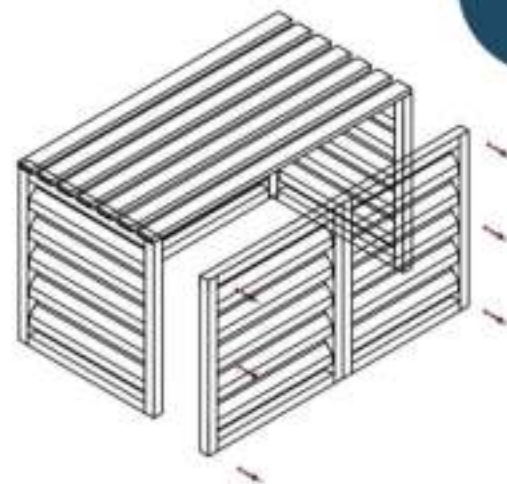

Gebruikershandleiding

Evolar Airco Omkasting Wood

A	L=15	B	L=20	C	L=40	D	E	F	L=16
16PCS	12PCS	14PCS	4PCS	2PCS	8PCS				

1

E*2
F*8

2

C*4

3

B*6

4

Optional Feet

A*16

5

Wall

C*4
D*4

6

Optional backside

7

Optional bottom

B*6

8