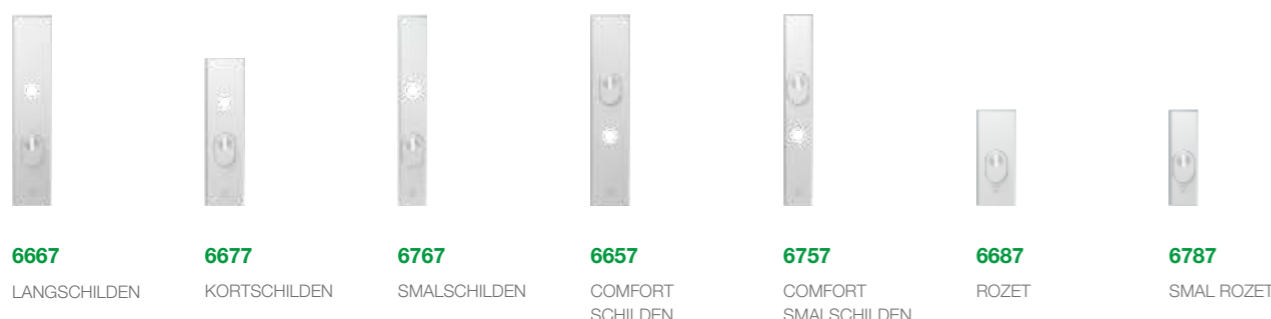

Edge Plus serie