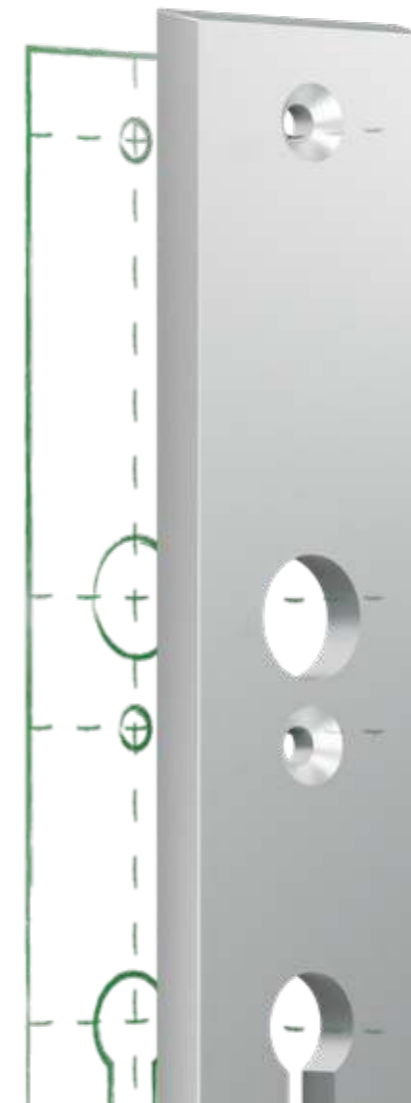

Bestaand beslag vervangen?

DOE HET SLIM MET AXA PLUS

Schilden en rozetten van AXA Plus Veiligheidsbeslag zijn er in verschillende lengte- en breedtematen. Zo zijn de net wat langere schilden handig, wanneer je bijvoorbeeld de afdrukken van je oude beslag wilt bedekken: iets opnieuw plamuren en overschilderen is niet nodig. Net als het vervangen van de profielcilinder, trouwens: die kun je in de meeste gevallen gewoon laten zitten.

MAKKELIJK MONTEREN

Het inventieve gepatenteerde veersysteem van AXA Plus stelt zich namelijk automatisch in op de al aanwezige cilinder. Ook, als deze iets meer of juist minder uitsteekt. Nog zo'n verborgen staaltje hoogstaande techniek: dat scheelt een hoop extra montagewerk.

*instelbereik schilden 9-15 mm/ronde rozetten 12-18 mm

DE PLUS VAN

Meervoudige bescherming

In AXA Plus Veiligheidsbeslag ontmoeten techniek en design elkaar: fraai vormgegeven, maar onder het oppervlak vol beschermende en praktische innovaties.

TECHNIEK

Dat begint al met ons beproefde kerntrekbeveiligingssysteem, met gepatenteerd zelfstellend veersysteem en een sterke stalen constructie, die voorkomt dat de cilinder van je deur geforceerd of zelfs in zijn geheel uit de deur getrokken wordt. Zo houd je inbrekers op veilige afstand.

Ook water en tocht maken geen kans bij AXA Plus, want alle veiligheidsbeslagen en schilden leveren we met een door ons gepatenteerde seal: een slimme beschermende neopreen laag. Die voorkomt niet alleen (houtrot-)schade door weersinvloeden, ook kun je je beslag later veilig demonteren zonder dat de verflaag meteen meekomt.

“Opnieuw plamuren en overschilderen is niet meer nodig”