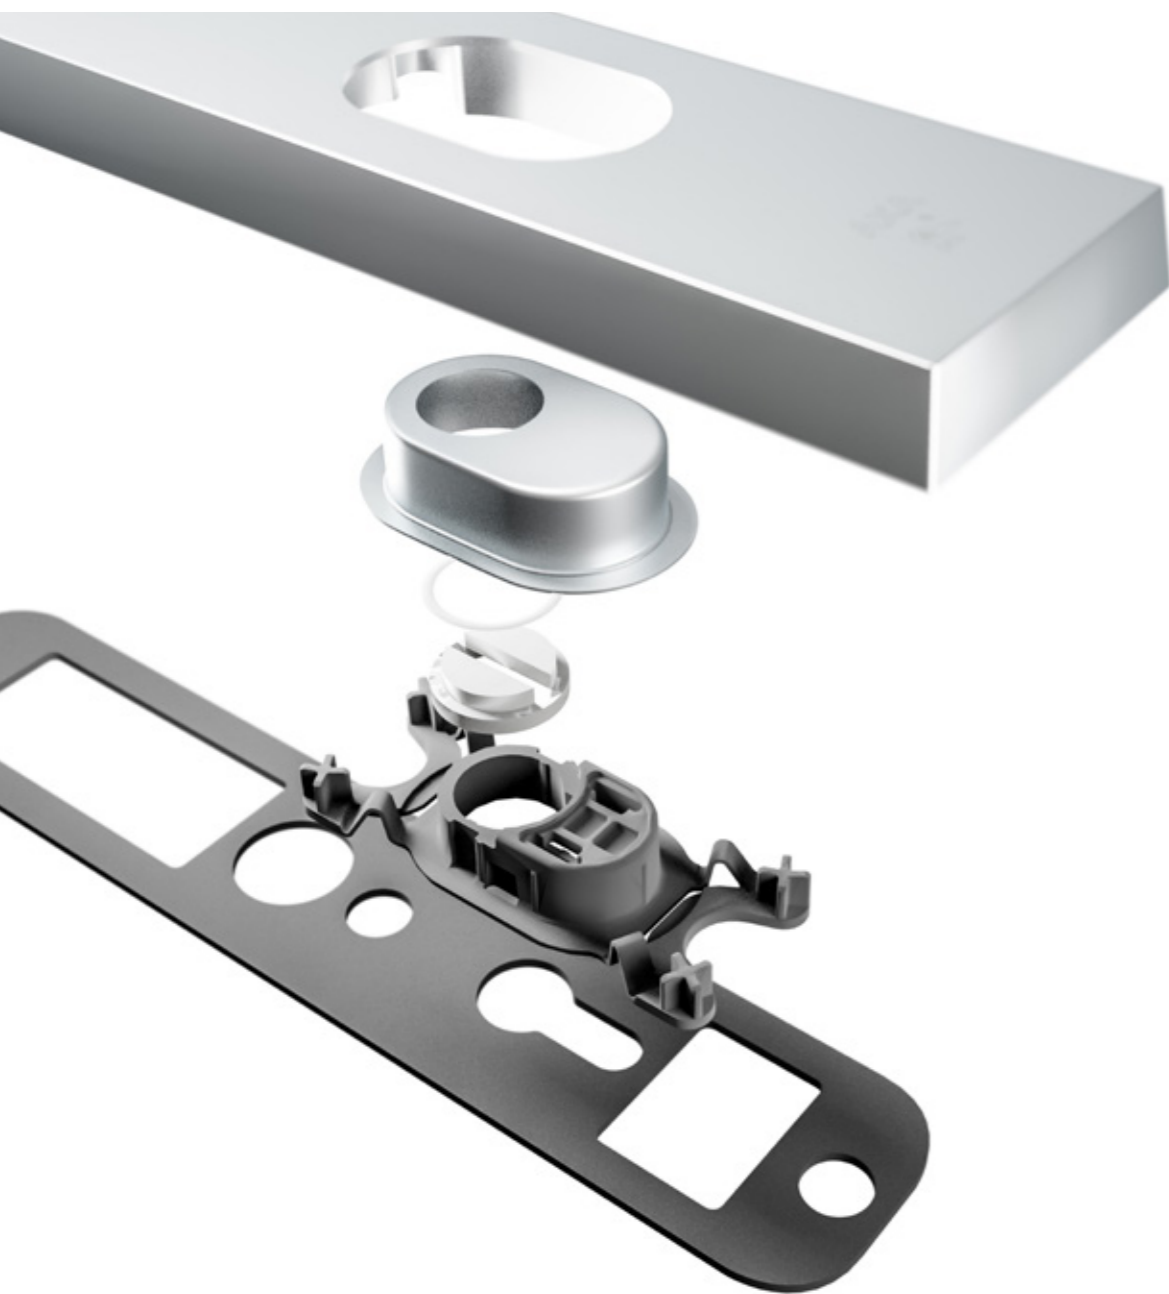

Bestaand beslag vervangen?

DOE HET SLIM MET AXA PLUS

Schilden en rozetten van AXA Plus Veiligheidsbeslag zijn er in verschillende lengte- en breedtematen. Zo zijn de net wat langere schilden handig, wanneer je bijvoorbeeld de afdrukken van je oude beslag wilt bedekken: iets opnieuw plamuren en overschilderen is niet nodig. Net als het vervangen van de profielcilinder, trouwens: die kun je in de meeste gevallen gewoon laten zitten.

MAKKELIJK MONTEREN

Het inventieve gepatenteerde veersysteem van AXA Plus stelt zich namelijk automatisch in op de al aanwezige cilinder. Ook, als deze iets meer of juist minder uitsteekt. Nog zo'n verborgen staaltje hoogstaande techniek: dat scheelt een hoop extra montagewerk.

*instelbereik schilden 9-15 mm/ronde rozetten 12-18 mm

DE PLUS VAN

Meervoudige bescherming

In AXA Plus Veiligheidsbeslag ontmoeten techniek en design elkaar: fraai vormgegeven, maar onder het oppervlak vol beschermende en praktische innovaties.

TECHNIEK

Dat begint al met ons beproefde kerntrekbeveiligingssysteem, met gepatenteerd zelfstellend veersysteem en een sterke stalen constructie, die voorkomt dat de cilinder van je deur geforceerd of zelfs in zijn geheel uit de deur getrokken wordt. Zo houd je inbrekers op veilige afstand.

Ook water en tocht maken geen kans bij AXA Plus, want alle veiligheidsbeslagen en schilden leveren we met een door ons gepatenteerde seal: een slimme beschermende neopreen laag. Die voorkomt niet alleen (houtrot-)schade door weersinvloeden, ook kun je je beslag later veilig demonteren zonder dat de verflaag meteen meekomt.

“Opnieuw plamuren en overschilderen is niet meer nodig”