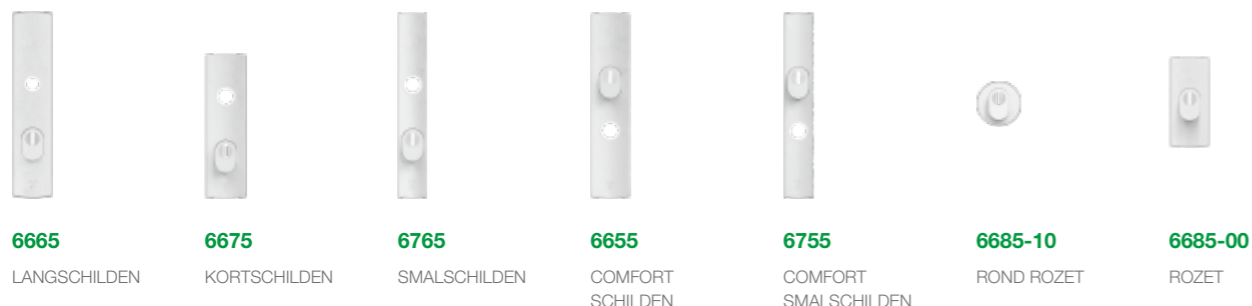

Plus assortiment

Curve Plus serie