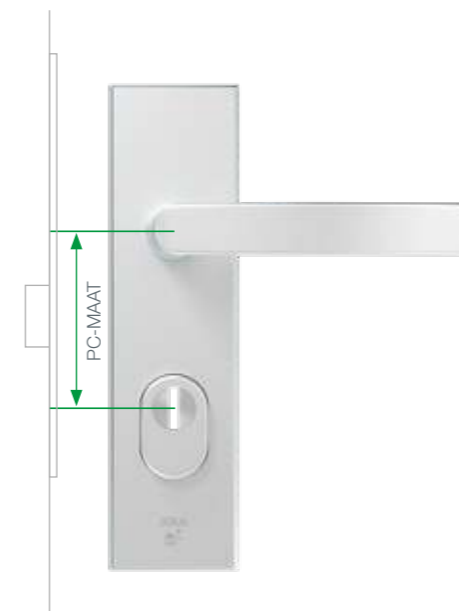

PC MAAT

Welk deurbeslag heb je nodig? Voor het goed kunnen monteren van deurbeslag is in de eerste plaats van belang dat de PC maat klopt. Dit is de afstand tussen het hart van het kruk gat en het hart van de profielcilinder. Meet deze dus altijd van tevoren op.