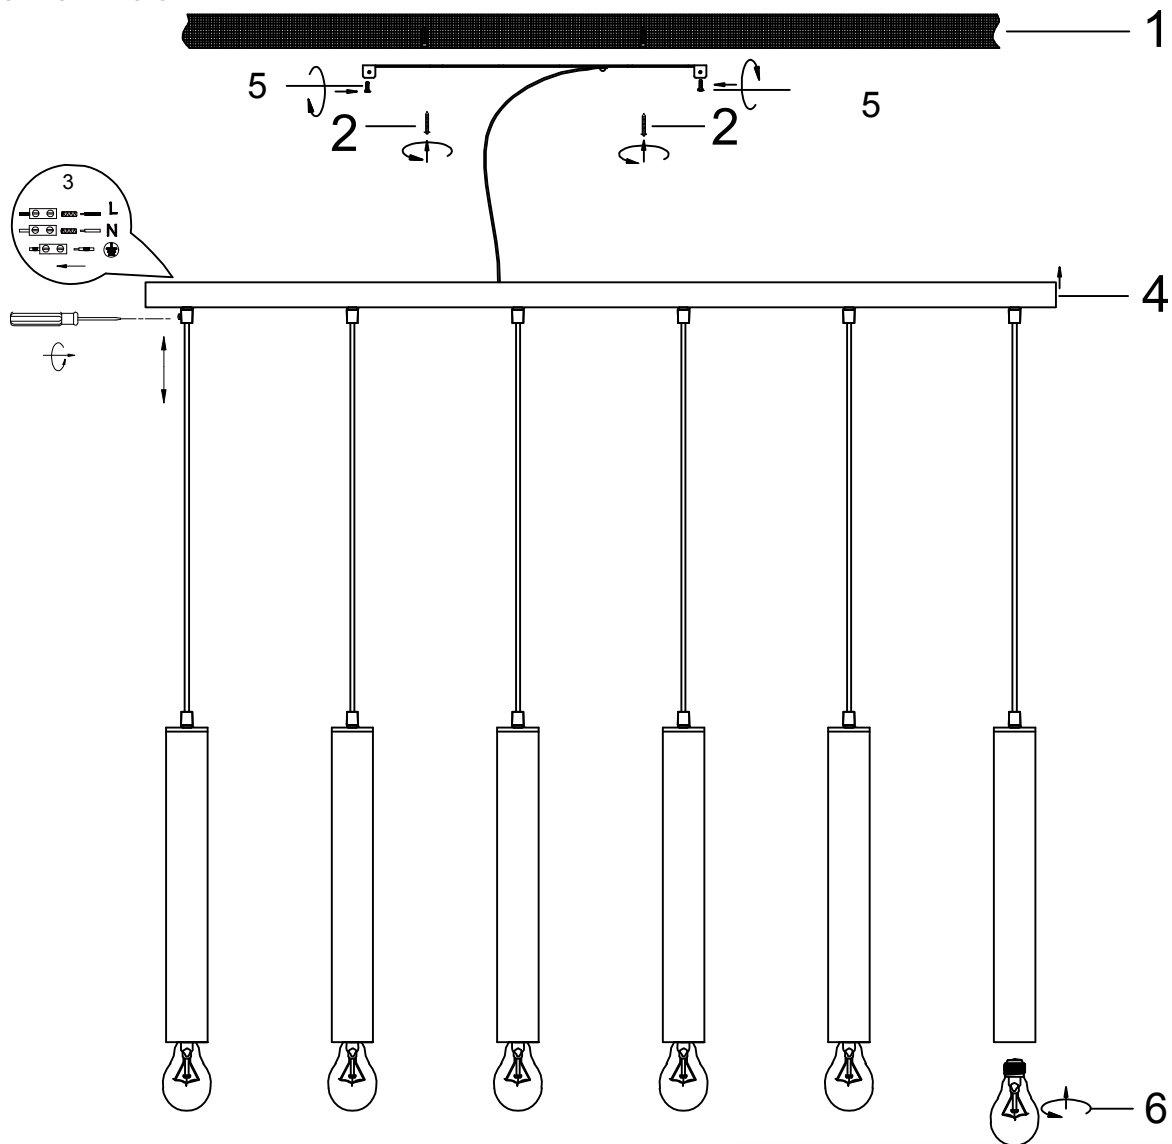

(SR) UPOZORENJE!

Prije početka montaže, pažljivo pročitajte sigurnosne upute!

230V ~ 50Hz, 6 x E27 / Max.10W

trio-lighting.com/
313400631