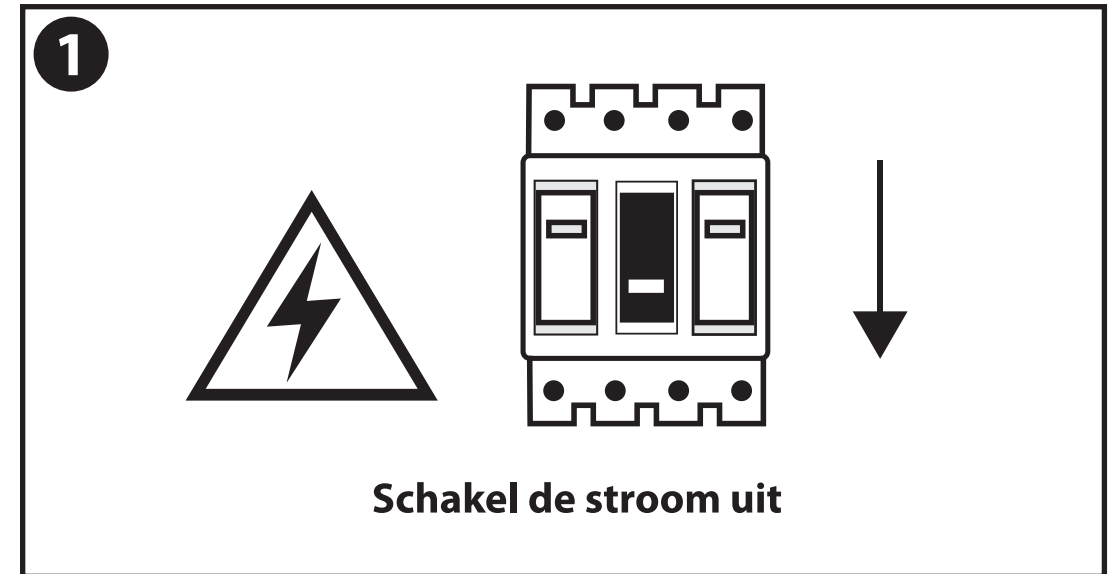

**NL** - Gebruikershandleiding voor LED TL T5 Geïntegreerd Armatuur, Waterdicht IP65.  
Deze handleiding bevat belangrijke informatie over de montage van het artikel.  
Lees de handleiding daarom zorgvuldig door voordat u aan de installatie begint.

Artikelnummer	Lengte
TUT5ILU20399	60 cm
TUT5ILU203913	90 cm
TUT5ILU203918	120 cm

**LET OP!**

Ernstig letsel, brand of schade mogelijk. Maak voor de installatie alle aansluitkabels stroomvrij en dek deze af.

- De armatuur dient te worden geïnstalleerd of onderhouden door een gekwalificeerde elektricien en bedraad in overeenstemming met de meest recente IEE elektrische voorschriften of de nationale vereisten.
- Dit artikel is gelabeld met een doorgestreepte afvalcontainer met een enkele zwarte lijn eronder (AEEA / WEEE), zoals vereist door de Europese Gemeenschapsrichtlijn 2012/19/EU. Dit symbool heeft betrekking op gebruikte elektrische en elektronische apparaten, daarom mag dit product niet met het normaal huishoudelijk afval worden weggegooid. De gebruiker is verantwoordelijk voor de verwijdering van deze apparaten via een aangewezen inzameling van afgedankte elektrische en elektronische apparatuur. Via het afvalverwerkingsbedrijf dat de genoemde diensten levert, helpt u actief mee om schadelijke effecten op het milieu te voorkomen door onjuiste verwijdering van schadelijke componenten te voorkomen.