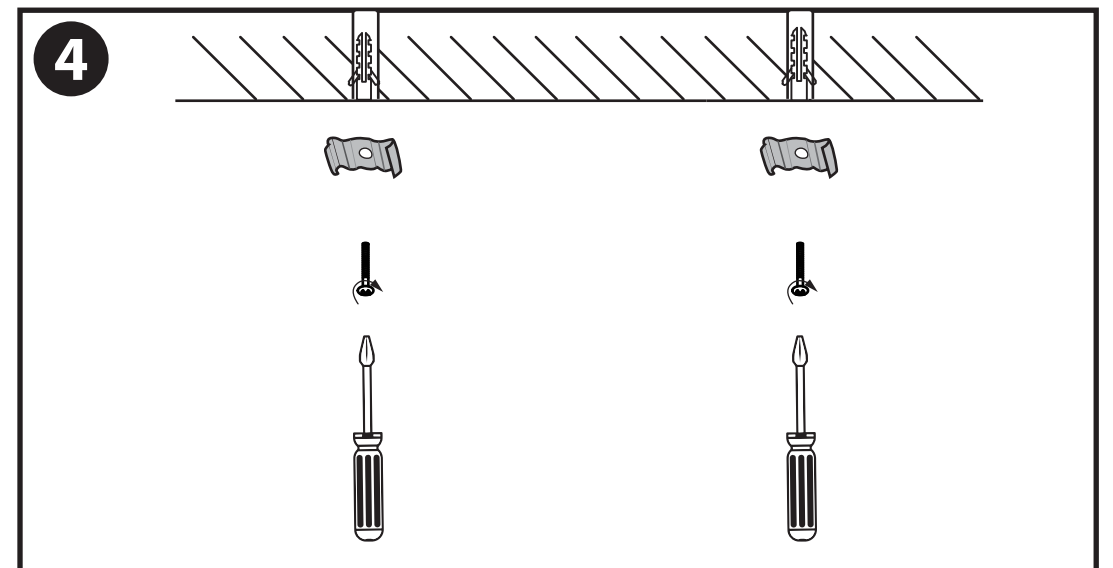

**NL** - Gebruikershandleiding voor LED TL T5 Geïntegreerd Armatuur, Waterdicht IP65.  
Deze handleiding bevat belangrijke informatie over de montage van het artikel.  
Lees de handleiding daarom zorgvuldig door voordat u aan de installatie begint.

Artikelnummer	Lengte
TUT5ILU20399	60 cm
TUT5ILU203913	90 cm
TUT5ILU203918	120 cm

**LET OP!**

Ernstig letsel, brand of schade mogelijk. Maak voor de installatie alle aansluitkabels stroomvrij en dek deze af.

- De armatuur dient te worden geïnstalleerd of onderhouden door een gekwalificeerde elektricien en bedraad in overeenstemming met de meest recente IEE elektrische voorschriften of de nationale vereisten.
- Dit artikel is gelabeld met een doorgestreepte afvalcontainer met een enkele zwarte lijn eronder (AEEA / WEEE), zoals vereist door de Europese Gemeenschapsrichtlijn 2012/19/EU. Dit symbool heeft betrekking op gebruikte elektrische en elektronische apparaten, daarom mag dit product niet met het normaal huishoudelijk afval worden weggegooid. De gebruiker is verantwoordelijk voor de verwijdering van deze apparaten via een aangewezen inzameling van afgedankte elektrische en elektronische apparatuur. Via het afvalverwerkingsbedrijf dat de genoemde diensten levert, helpt u actief mee om schadelijke effecten op het milieu te voorkomen door onjuiste verwijdering van schadelijke componenten te voorkomen.