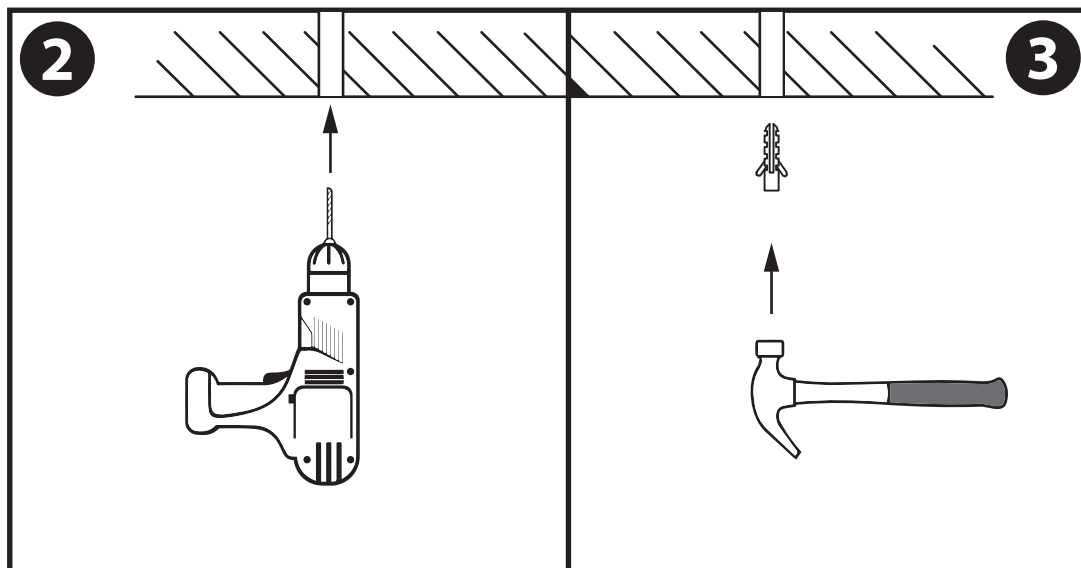

**NL** - Gebruikershandleiding voor LED TL T5 Geïntegreerd Armatuur, Waterdicht IP65.  
Deze handleiding bevat belangrijke informatie over de montage van het artikel.  
Lees de handleiding daarom zorgvuldig door voordat u aan de installatie begint.

Artikelnummer	Lengte
TUT5ILU20399	60 cm
TUT5ILU203913	90 cm
TUT5ILU203918	120 cm

**LET OP!**

Ernstig letsel, brand of schade mogelijk. Maak voor de installatie alle aansluitkabels stroomvrij en dek deze af.

- De armatuur dient te worden geïnstalleerd of onderhouden door een gekwalificeerde elektricien en bedraad in overeenstemming met de meest recente IEE elektrische voorschriften of de nationale vereisten.
- Dit artikel is gelabeld met een doorgestreepte afvalcontainer met een enkele zwarte lijn eronder (AEEA / WEEE), zoals vereist door de Europese Gemeenschapsrichtlijn 2012/19/EU. Dit symbool heeft betrekking op gebruikte elektrische en elektronische apparaten, daarom mag dit product niet met het normaal huishoudelijk afval worden weggegooid. De gebruiker is verantwoordelijk voor de verwijdering van deze apparaten via een aangewezen inzameling van afgedankte elektrische en elektronische apparatuur. Via het afvalverwerkingsbedrijf dat de genoemde diensten levert, helpt u actief mee om schadelijke effecten op het milieu te voorkomen door onjuiste verwijdering van schadelijke componenten te voorkomen.