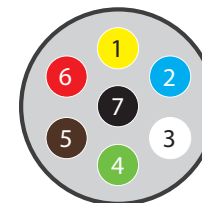

# DE HINWEISE ANSCHLUSSPLÄNE

Übersicht über 7 Pins

Pin	Funktion	Farbe
1 / L	Blinker links	Gelb
2 / 54g	Konstanter Strom	Blau
3 / 31	Masse	Weiß
4 / R	Blinker rechts	Grün
5 / 58 R	Rechtes Rücklicht	Braun
6 / 54	Bremslicht	Rot
7 / 58 L	Linkes Rücklicht	Schwarz

# EN MANUAL CONNECTION DIAGRAMS

Overview of 7 pins

Pin	Function	Color
1 / L	Left Indicator Light	Yellow
2 / 54g	Constant Current	Blue
3 / 31	Mass	White
4 / R	Right Indicator Light	Green
5 / 58 R	Right Rear Light	Brown
6 / 54	Brake Light	Red
7 / 58 L	Left Rear Light	Black

## Universeel systeem 7 polig

Pin	Function	Kleur
1 / L	Richtingaanwijzer links	Geel
2 / 54g	Constante stroom	Blauw
3 / 31	Massa	Wit
4 / R	Richtingaanwijzer rechts	Groen
5 / 58 R	Achterlicht rechts	Bruin
6 / 54	Remlicht	Rood
7 / 58 L	Achterlicht links	Zwart

## Système universel 13 pôles

Pôles	Fonction	Couleur
1/ L	Clignotant gauche	Jaune
2/ 54g	Feux anti-brouillard arrière	Bleu
3/ 31	Messe	Blanc
4/ R	Clignotant droit	Vert
5/ 58 R	Feu arrière droit	Marron
6/ 54	Feu de freinage	Rouge
7/ 58 L	Feu arrière gauche	Noir
8	Feu de recul	Rose
9	Puissance constante	Orange
10	Câble de charge pour batterie de caravane / réfrigérateur Masse (broche 10)	Gris foncé
11	Identification de la remorque	Blanc / Noir
12	Terre (pour broche 9 à 12)	Gris clair
13	Terre (pour broche 9)	Blanc / Rouge