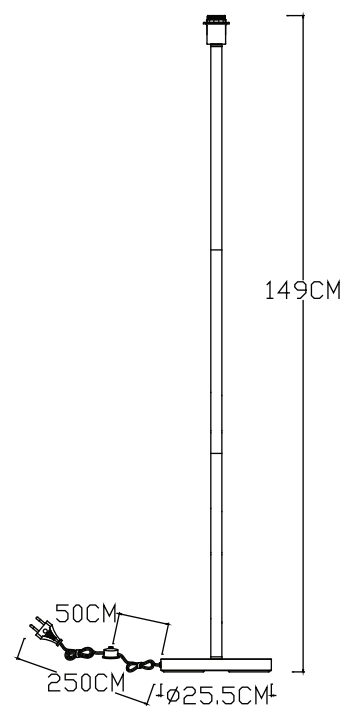

INSTRUCTION MANUAL

Simplo FL
99140 / 99141 / 99142

Overall Sizes :

FittinQ B.V.

Smaragdweg 52, 5527 LB Hapert, The Netherlands
www.qazqa.nl

QAZQA