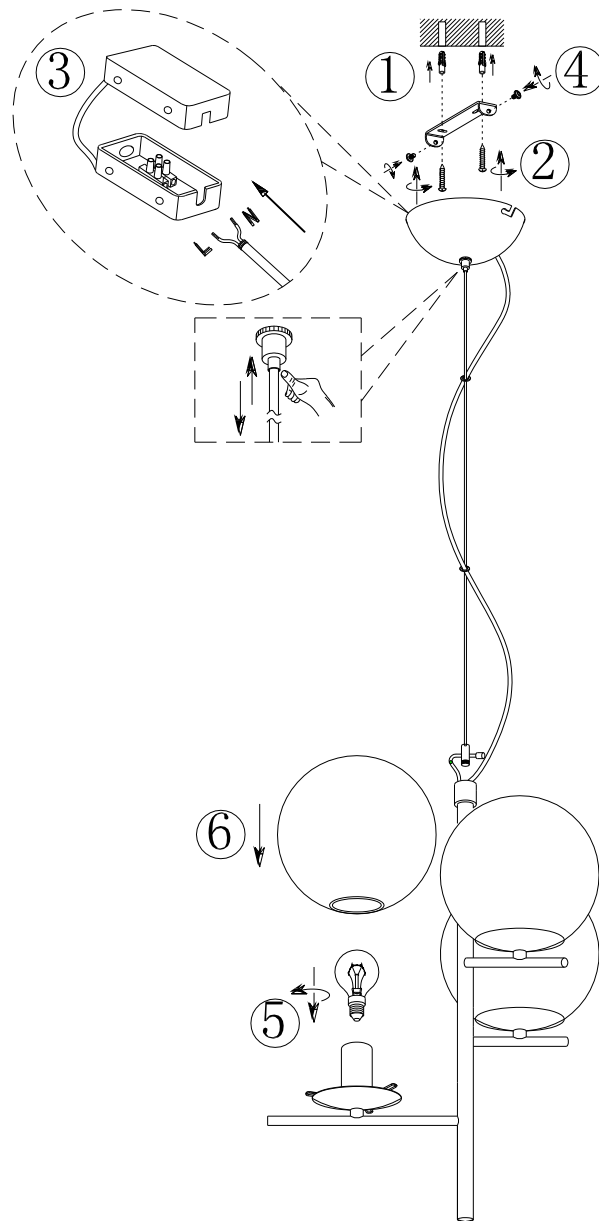

230V~50Hz
3 x E14 / max.28W